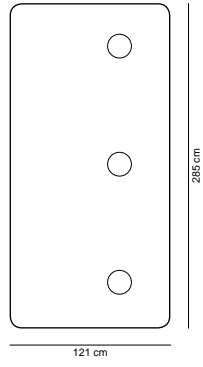

TPB tech® Home Kitchens

Black Sylene
*Disponible en todos los acabados
Available in all finishes/colors