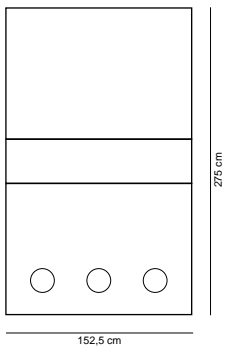

# TPB tech® Standards Sizes

 Black Seleno  
\*Sólo disponible en Black Seleno  
Only available in Black Seleno

Size: 90 x 62 cm.

# TPB tech® Standards Sizes

**Black Seleno**  
\*Sólo disponible en Black Seleno  
Only available in Black Seleno

Size: 120 x 62 cm.

Continuación de TPBtech®/encimera  
Continuation possibilities TPBtech®/worktop

**TPB tech®  
Special Products**

**TPB tech®  
Special Products**

152.5 cm

275 cm

 Black Selene

\*Disponible en todos los acabados  
Available in all finishes/colors

**TPB tech®  
Special Products**

152.5 cm

275 cm

 Black Selene  
\*Disponibile en todos los acabados  
Available in all finishes/colors

**TPB tech®  
Special Products**

Black Selene  
\*Disponibile en todos los acabados  
Available in all finishes/colors