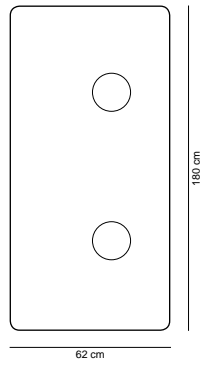

TPB tech® Industrial Kitchens

Petrus Grey
*Disponible en todos los acabados
Available in all finishes/colors