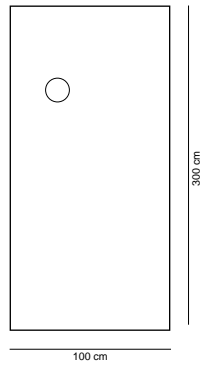

**TPB tech®
Habitat**

Petrus Gray
*Disponible en todos los acabados
Available in all finishes/colors