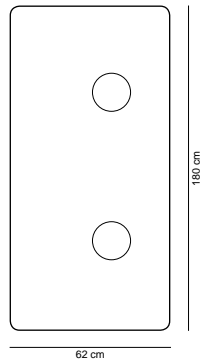

TPB tech® Industrial Kitchens