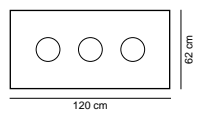

TPB tech® Standards Sizes

Black Seleno
*Sólo disponible en Black Seleno
Only available in Black Seleno