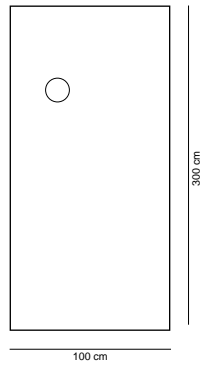

**TPB tech®
Habitat**