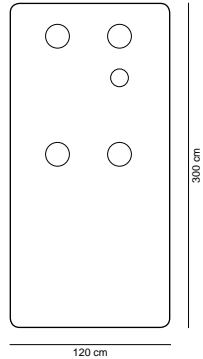

TPB tech® Home Kitchens