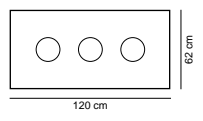

# TPB tech® Standards Sizes

 Black Seleno  
\*Sólo disponible en Black Seleno  
Only available in Black Seleno

Size: 90 x 62 cm.