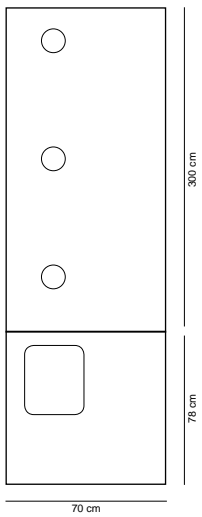

TPB tech® Industrial Kitchens

Terra Mater
*Disponible en todos los acabados
Available in all finishes/colors