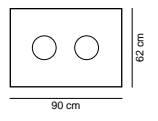

# TPB tech® Standards Sizes

 Black Seleno  
\*Sólo disponible en Black Seleno  
Only available in Black Seleno

Size: 90 x 62 cm.