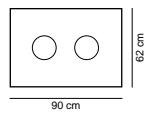

TPB tech® Standards Sizes

Black Seleno
*Sólo disponible en Black Seleno
Only available in Black Seleno