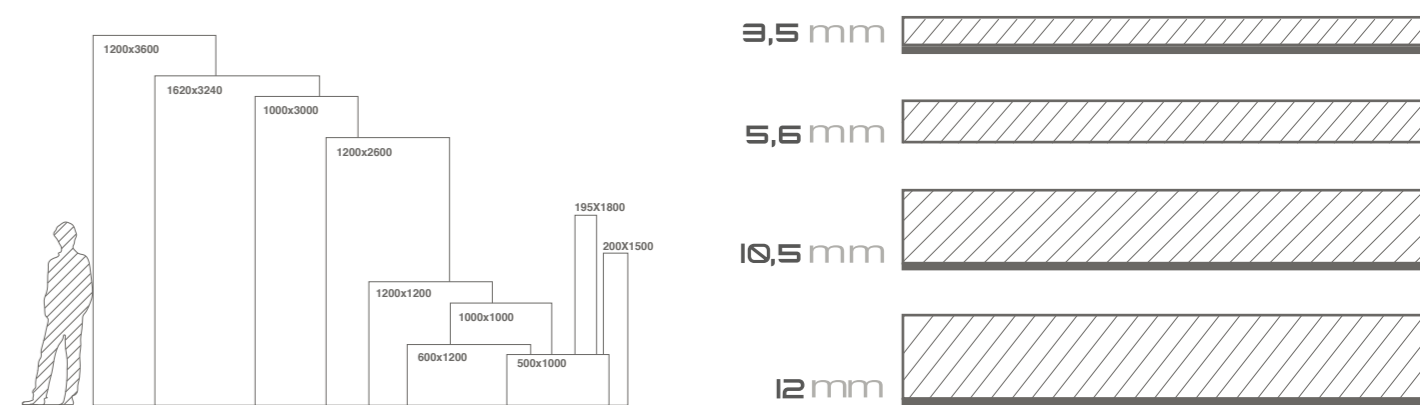

FORMATOS / FORMAT / FORMAT / FORMATE									
ESPESESORES THICKNESS EPÄISSEUR STÄRKE		1200x3600 mm	1620x3240 mm	1000x3000 mm	1200x2600 mm	1200x1200 mm	600x1200 mm	1000x1000 mm	500x1000 mm	195x1800 mm	200x1500 mm
3,5mm	ANNAPURNA negro			•	•						
	BASALTINA negro, beige, antracita			•							
	BASIC NATURAL blanco, negro, gris, tabaco			•	•(tabaco no)			•	•		
	BASIC NATURAL marfil, taupe, cemento			•	•						
	BLUE STONE negro, gris			•							
	CALACATA NATURAL y PULIDO			•							
	CALACATA BOOK NATURAL y PULIDO			•							
	CARRARA NATURAL y PULIDO			•							
	CONCRETE NATURAL y PULIDO gris			•					•	•	
	DUOMO NATURAL y PULIDO			•							
	ESTUARIO NATURAL y PULIDO			•					•	•	
	IRATI nogal, abeto, encina			•							
	LAVA corten, iron			•					•	•	
	NERO ARDI NATURAL			•							
	MOMA gris, arena, siena, antracita			•							
	NERO ARDI NATURAL			•							
	NEXO NATURAL blanco, beige, gris, negro			•					•	•	
OXIDO marfil, negro			•								
SUPREME NATURAL			•					•	•		
PALADIO NATURAL			•								
TEMPO gris, antracita, smoke			•					•	•		
TITAN gris, cemento, antracita			•								

		FORMATOS / FORMAT / FORMAT / FORMATE									
ESPESESORES THICKNESS EPÄISSEUR STÄRKE		1200x3600 mm	1620x3240 mm	1000x3000 mm	1200x2600 mm	1200x1200 mm	600x1200 mm	1000x1000 mm	500x1000 mm	195x1800 mm	200x1500 mm
10,5mm	BASALTINA negro, beige			•							
	BASIC NATURAL y PULIDO nieve			•							
	BASIC NATURAL negro, marfil, taupe, cemento			•							
	BLUE STONE negro, gris			•							
	CALACATA NATURAL y PULIDO			•							
	CALACATA BOOK NATURAL y PULIDO			•							
	CARRARA NATURAL y PULIDO			•							
	CONCRETE NATURAL y PULIDO gris			•							
	DUOMO NATURAL y PULIDO			•							
	ESTUARIO NATURAL y PULIDO			•							
	IRATI nogal, abeto, encina			•							
	LAVA corten, iron			•							
	NERO ARDI NATURAL			•							
12mm	PALADIO NATURAL y PULIDO			•							
	SILK NATURAL y PULIDO blanco, gris			•							
	TITAN cemento, antracita			•							
	BASALTINA negro, beige		•								
	BASIC NATURAL blanco, negro, marfil, taupe, cemento		•								
BASIC PULIDO blanco		•									
BLUE STONE negro, gris		•									
CALACATA NATURAL y PULIDO		•									
CARRARA NATURAL y PULIDO		•									
CONCRETE NATURAL y PULIDO gris		•									
DUOMO NATURAL y PULIDO		•									
ESTUARIO NATURAL y PULIDO		•									
IRATI nogal, abeto, encina		•									
LAVA corten, iron		•									
PALADIO NATURAL y PULIDO		•									
TITAN cemento, antracita		•									

GRESPANIA

3ª EDICIÓN - OCTUBRE 2019
GRESPANIA S.A.
C/16 OTRA, CASTELLÓN-ALCORA KM. 2,200
P.O. BOX 157
12080 CASTELLÓN, SPAIN
T: 34964 344 411
F: 34964 344 401
INFO@COVERLAMBYGRESPANIA.COM
WWW.COVERLAMBYGRESPANIA.COM

GRESPANIA