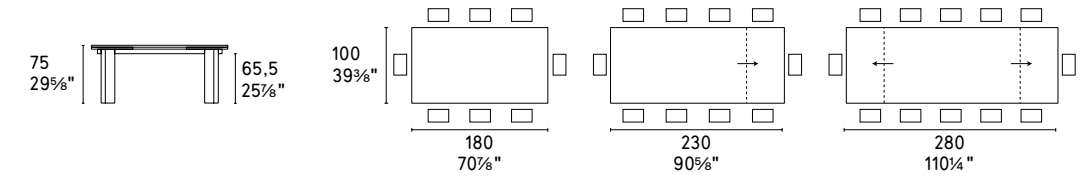

Tower

design by Calligaris Studio

Tower tavolo / table CS4057-R 180 P77 / GXT
Bess sedia / chair CS1367 P77 / D04

CS4057-R 180

Tower tavolo / table CS4057-R 180 P77 / GXT

NOTA Per le combinazioni disponibili consultare il listino prezzi · NOTE Please check all available combinations in the price list.