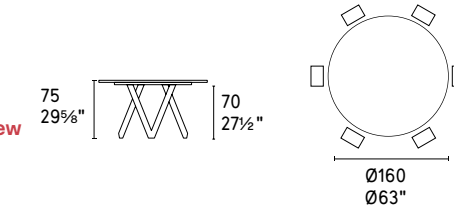

CS4092-FD 160
CS4092-FD 160 MTO new