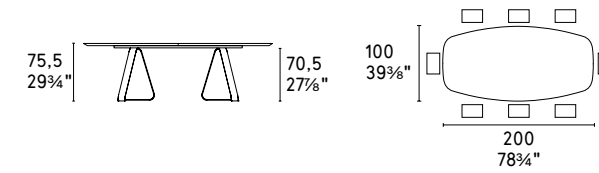

NOTA Per le combinazioni disponibili consultare il listino prezzi - NOTE Please check all available combinations in the price list.