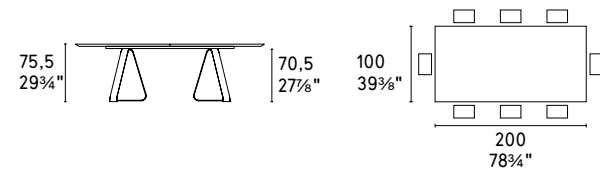

CS4128-FR 200
CS4128-FR 200 MTO new