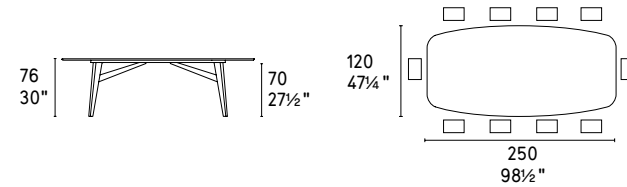

CS4127-FB 250
CS4127-FB 250 MTO **new**