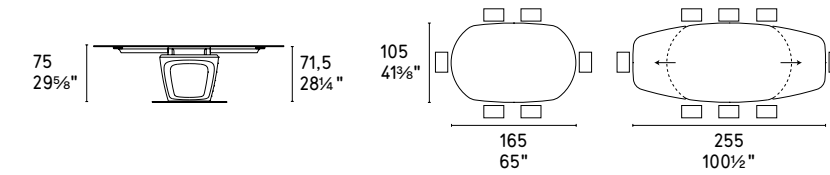

Orbital tavolo / table CS4064-E 165 P94 / P2C
Igloo sedia / chair CS1810-MTO P94 / 705

Orbital tavolo / table CS4064-E P15 / P18C • Love sedia / chair CS1885 P15 / SLT • Offset tappeto / rug CS7207

CS4064-E 165