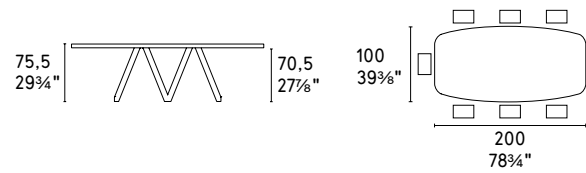

CS4092-FB 200
CS4092-FB 200 MTO new