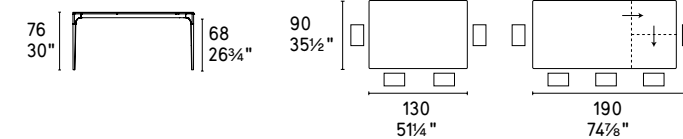

CS4125-R 130

CS4125-R 160

NOTA Per le combinazioni disponibili consultare il listino prezzi · NOTE Please check all available combinations in the price list.