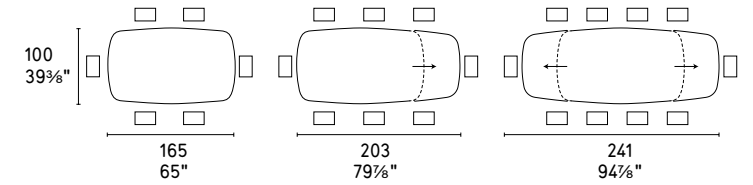

CS4124-FE 200
CS4124-FE 200 MTO **new**

CS4124-FE 250
CS4124-FE 250 MTO **new**

CS4124-FS 200

CS4124-FS 250

CS4124-S 165
CS4124-S 165 MTO **new**

CS4124-S 200
CS4124-S 200 MTO **new**

Cartesio tavolo / table CS4092-FD P94 / P4C · Holly sedia / chair CS2037 P33L / S0Z · Ionico vaso / vase CS7189-A -B -C