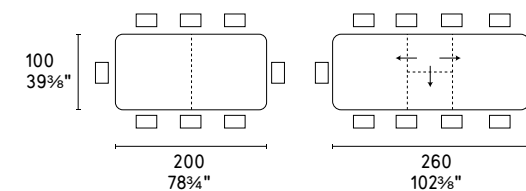

NOTA Per le combinazioni disponibili consultare il listino prezzi - NOTE Please check all available combinations in the price list.