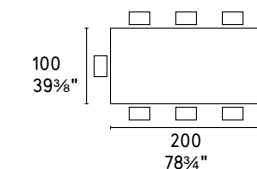

CS4104-FR 200
CS4104-FR 200 MTO **new**