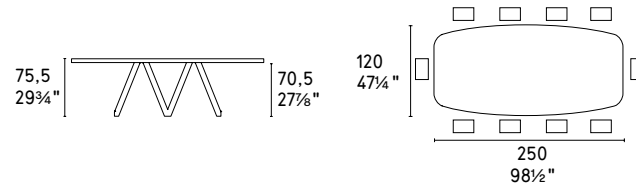

CS4092-FB 250
CS4092-FB 250 MTO new