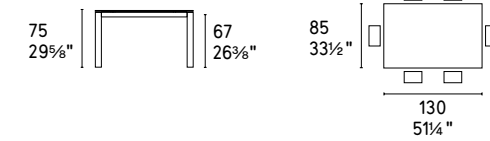

CS4089-FR 130