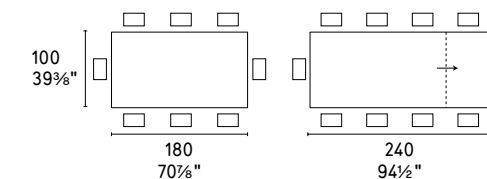

Delta tavolo / table CS4097-R P94 / P2C
Anaïs sedia / chair CS1266 705
Secret credenza / sideboard CS6053-4 P94 / P94

CS4097-R 160

CS4097-R 180

CS4097-R 220

Alpha tavolo / table CS4097-R P94 / P9C

NOTA Per le combinazioni disponibili consultare il listino prezzi · NOTE Please check all available combinations in the price list.