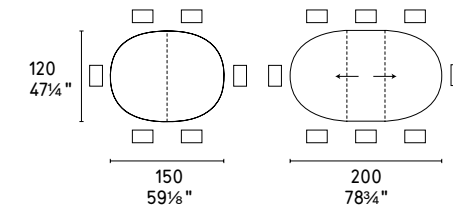

CS4137-E 150

75
29 5/8" | 67
26 1/2"