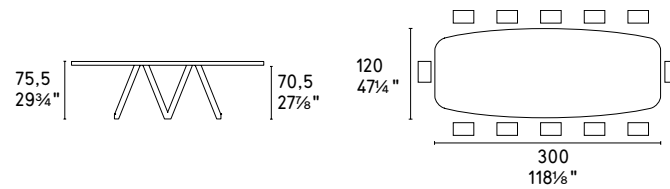

NOTA Per le combinazioni disponibili consultare il listino prezzi - NOTE Please check all available combinations in the price list.