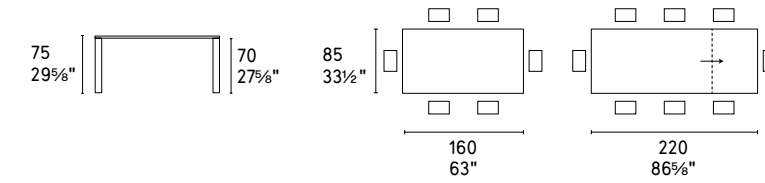

CS4139-R 160