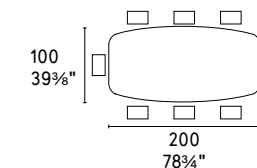

CS4104-FB 200
CS4104-FB 200 MTO **new**