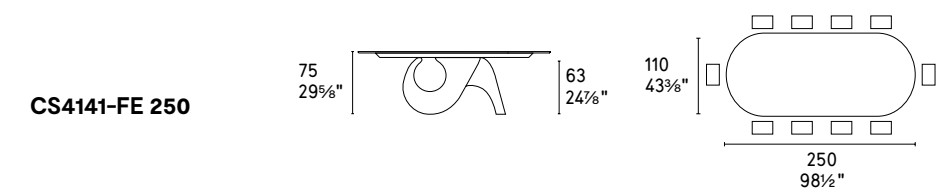

NOTA Per le combinazioni disponibili consultare il listino prezzi - NOTE Please check all available combinations in the price list.