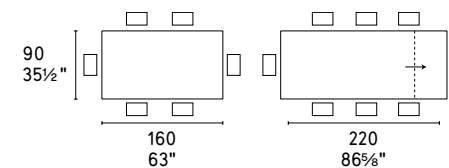

CS4120-R 160

75
29 5/8" | 68
26 3/4"

CS4120-R 180

75
29 5/8" | 68
26 3/4"

CS4120-R 220

75
29 5/8" | 68
26 3/4"

Apian tavolo / table CS4132-R P94-P94 / P9C • Holly sedia / chair CS2080 P12 / SOZ • Bolle vaso / vase CS7238-A -B • Zen tappeto / rug CS7259