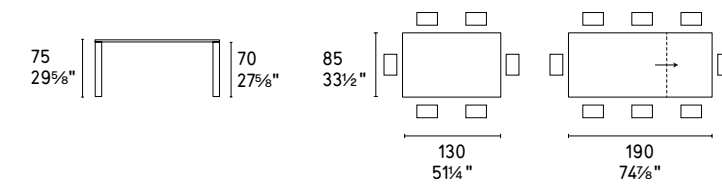

CS4139-R 130