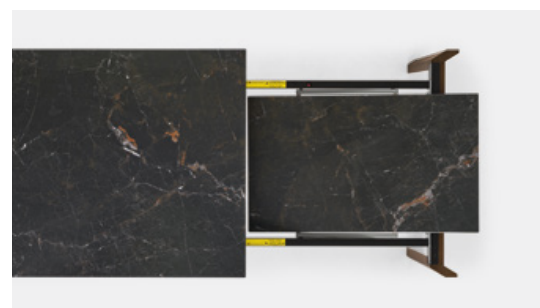

75
29 5/8" | 68
26 3/4"

CS4120-R 180

75
29 5/8" | 68
26 3/4"

CS4120-R 220

75
29 5/8" | 68
26 3/4"