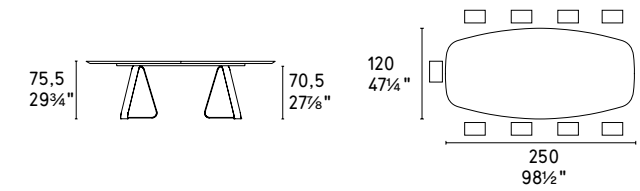

NOTA Per le combinazioni disponibili consultare il listino prezzi - NOTE Please check all available combinations in the price list.