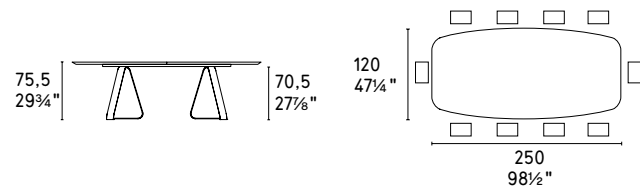

CS4128-FB 250
CS4128-FB 250 MTO new