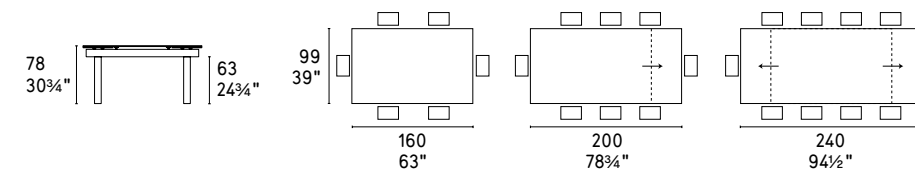

Hyper

design by Archivoltò

Méditerranée sedia / chair CS1863 P201 / S0A
Hyper tavolo / table CS416-R P201 / GTR
Connect tappeto / rug CS7255

CS416-R 160

Icaro tavolo / table CS4115-FR P15L/ P2C • Love sedia / chair CS1885-A P15 / SOJ • Sky tappeto / rug CS7192 • Apollo vassoio / tray CS7195