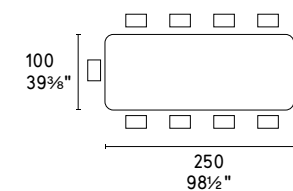

NOTA Per le combinazioni disponibili consultare il listino prezzi - NOTE Please check all available combinations in the price list.