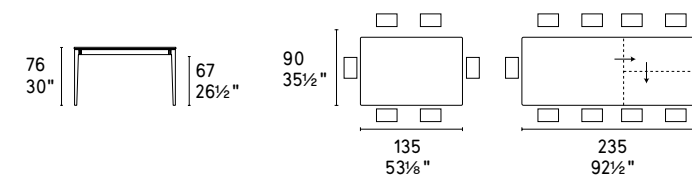

CS4133-R 135