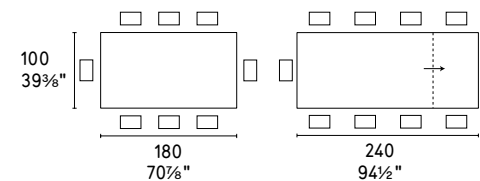

CS4120-R 160

75
29 5/8" | 68
26 3/4"

CS4120-R 180

75
29 5/8" | 68
26 3/4"

CS4120-R 220

75
29 5/8" | 68
26 3/4"

Apian tavolo / table CS4132-R P94-P94 / P9C • Holly sedia / chair CS2080 P12 / SOZ • Bolle vaso / vase CS7238-A -B • Zen tappeto / rug CS7259