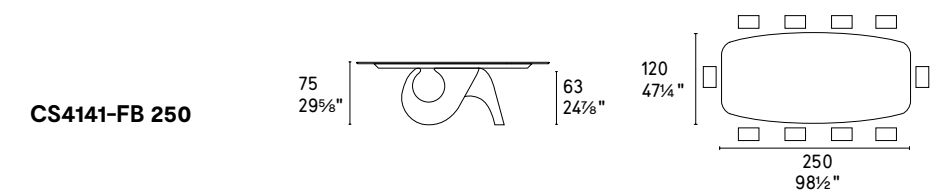

NOTA Per le combinazioni disponibili consultare il listino prezzi - NOTE Please check all available combinations in the price list.