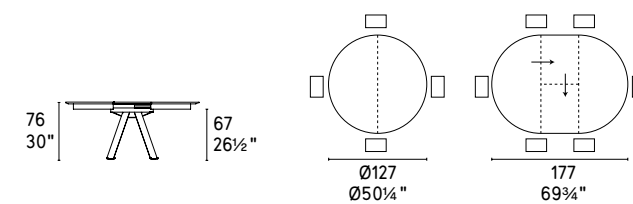

NOTA Per le combinazioni disponibili consultare il listino prezzi - NOTE Please check all available combinations in the price list.