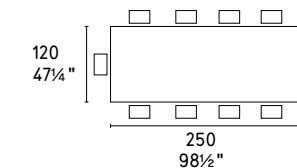

NOTA Per le combinazioni disponibili consultare il listino prezzi - NOTE Please check all available combinations in the price list.