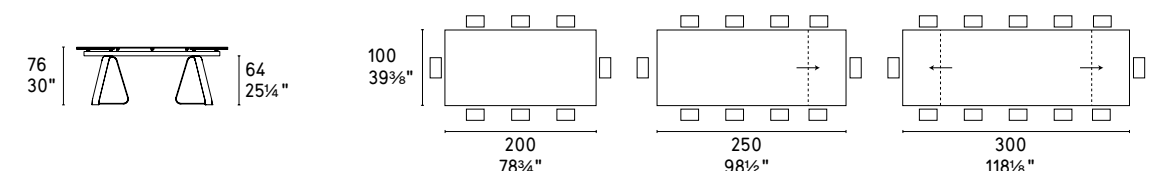

CS4128-R 200
CS4128-R 200 MTO new