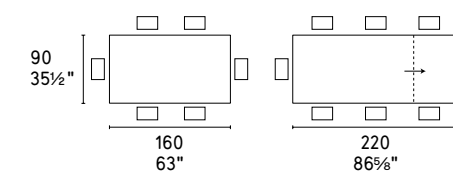

Alpha tavolo / table CS4097-R P94 / P9C

NOTA Per le combinazioni disponibili consultare il listino prezzi · NOTE Please check all available combinations in the price list.