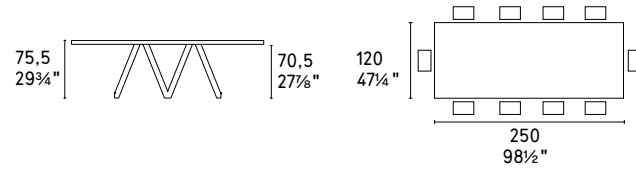

CS4092-FR 250
CS4092-FR 250 MTO new