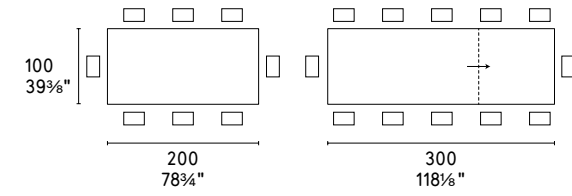

Apian tavolo / table CS4132-R P15-P29L / P14C
Bolle vaso / vase CS7239-A
Shade vaso / vase CS7240-B

CS4132-R 200

75
29 5/8" | 68
26 3/4"

NOTA Per le combinazioni disponibili consultare il listino prezzi - NOTE Please check all available combinations in the price list.