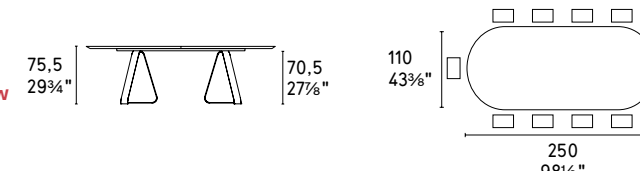

CS4128-FE 250
CS4128-FE 250 MTO new