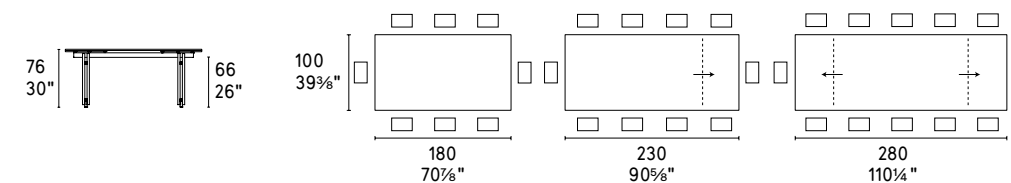

NOTA Per le combinazioni disponibili consultare il listino prezzi - NOTE Please check all available combinations in the price list.