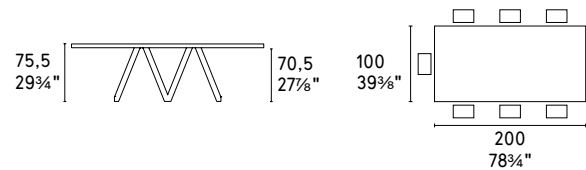

CS4092-FR 200
CS4092-FR 200 MTO new