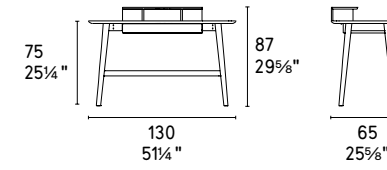

NOTA Per le combinazioni disponibili consultare il listino prezzi · NOTE Please check all available combinations in the price list.