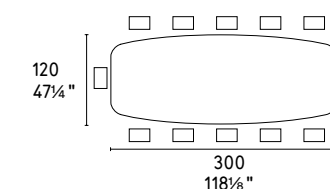

Jungle tavolo / table CS4110-FD 140 P15L / GTR
Amélie sedia / chair CS1442 SQ5

CS4110-FD 140
CS4110-FD 140 MTO **new**

CS4104-FB 200
CS4104-FB 200 MTO **new**

CS4104-FB 250
CS4104-FB 250 MTO **new**

CS4104-FB 300 MTO