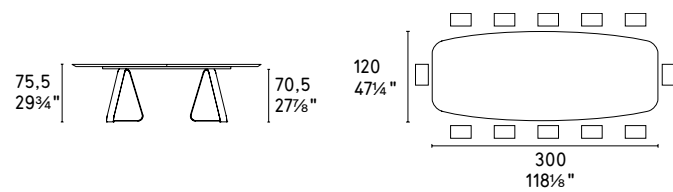

NOTA Per le combinazioni disponibili consultare il listino prezzi - NOTE Please check all available combinations in the price list.