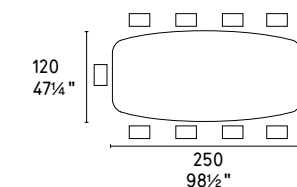

Jungle tavolo / table CS4110-FD 140 P15L / GTR
Amélie sedia / chair CS1442 SQ5

CS4110-FD 140
CS4110-FD 140 MTO **new**

CS4104-FB 200
CS4104-FB 200 MTO **new**

CS4104-FB 250
CS4104-FB 250 MTO **new**

CS4104-FB 300 MTO