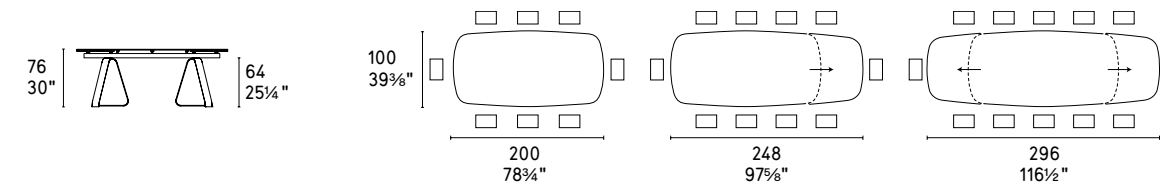

CS4128-S 200
CS4128-S 200 MTO new

NOTA Per le combinazioni disponibili consultare il listino prezzi - NOTE Please check all available combinations in the price list.