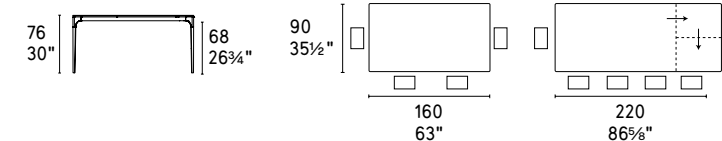

CS4125-R 160