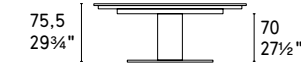

CS4124-FE 200
CS4124-FE 200 MTO **new**

CS4124-FE 250
CS4124-FE 250 MTO **new**

CS4124-FS 200

CS4124-FS 250

CS4124-S 165
CS4124-S 165 MTO **new**

CS4124-S 200
CS4124-S 200 MTO **new**

Cartesio tavolo / table CS4092-FD P94 / P4C · Holly sedia / chair CS2037 P33L / S0Z · Ionico vaso / vase CS7189-A -B -C