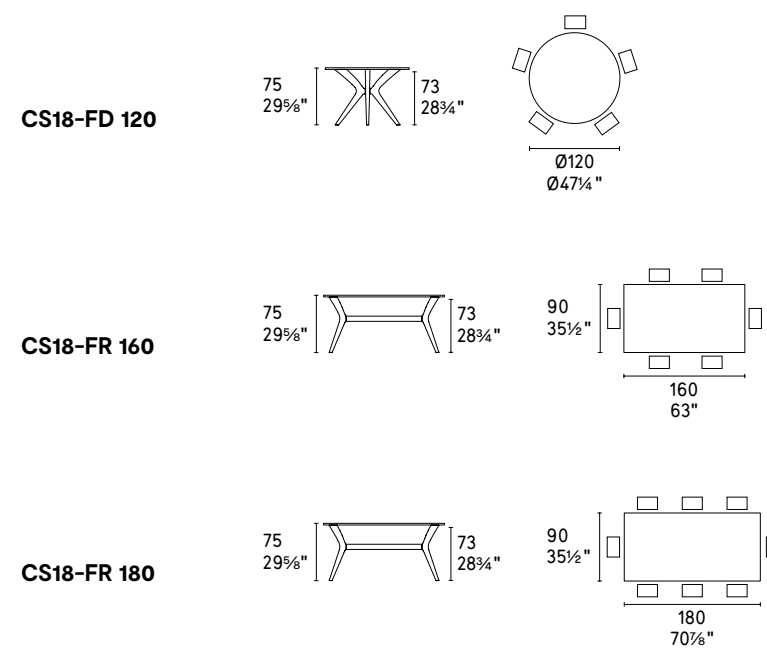

NOTA Per le combinazioni disponibili consultare il listino prezzi · NOTE Please check all available combinations in the price list.