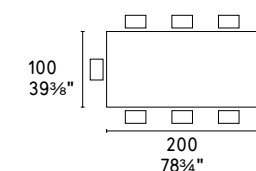

75
29 3/8" | 70
27 1/2"

CS4072-FR 250
CS4072-FR 250 MTO **new**