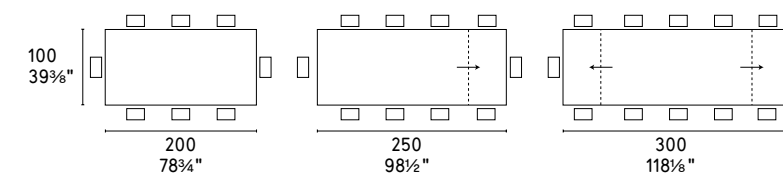

NOTA Per le combinazioni disponibili consultare il listino prezzi - NOTE Please check all available combinations in the price list.