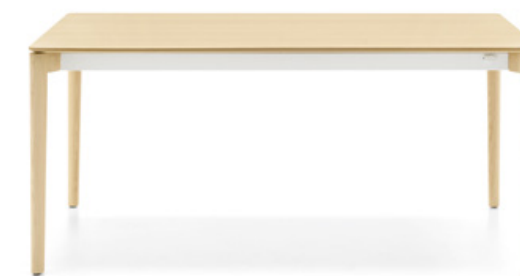

CS4133-R 165

NOTA Per le combinazioni disponibili consultare il listino prezzi - NOTE Please check all available combinations in the price list.