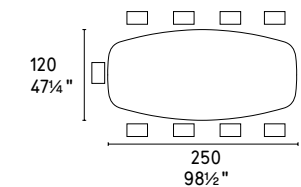

CS4124-FE 200
CS4124-FE 200 MTO **new**

CS4124-FE 250
CS4124-FE 250 MTO **new**

CS4124-FS 200

CS4124-FS 250

CS4124-S 165
CS4124-S 165 MTO **new**

CS4124-S 200
CS4124-S 200 MTO **new**

Cartesio tavolo / table CS4092-FD P94 / P4C · Holly sedia / chair CS2037 P33L / S0Z · Ionico vaso / vase CS7189-A -B -C