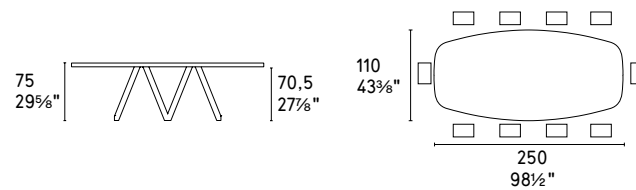

NOTA Per le combinazioni disponibili consultare il listino prezzi - NOTE Please check all available combinations in the price list.