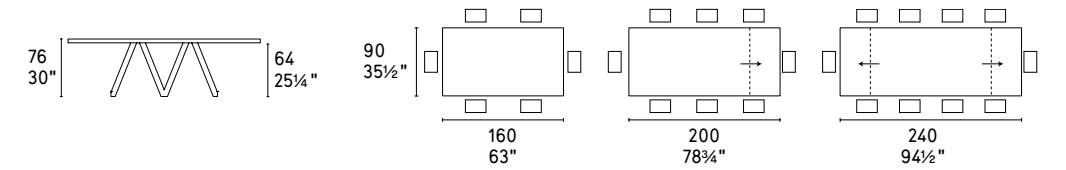

CS4111-R 160
CS4111-R 160 MTO new