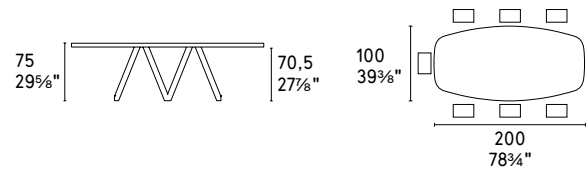

NOTA Per le combinazioni disponibili consultare il listino prezzi - NOTE Please check all available combinations in the price list.