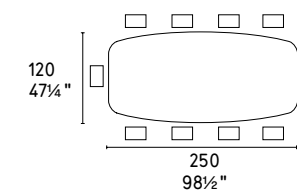

75,5
29 3/4" | 70
27 1/2"

CS4072-FR 200
CS4072-FR 200 MTO **new**