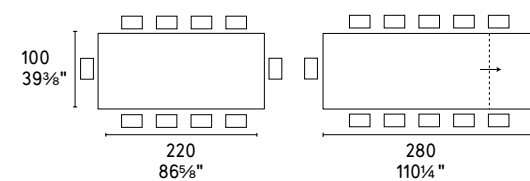

CS4120-R 160

75
29 5/8" | 68
26 3/4"

CS4120-R 180

75
29 5/8" | 68
26 3/4"

CS4120-R 220

75
29 5/8" | 68
26 3/4"

Apian tavolo / table CS4132-R P94-P94 / P9C • Holly sedia / chair CS2080 P12 / SOZ • Bolle vaso / vase CS7238-A -B • Zen tappeto / rug CS7259