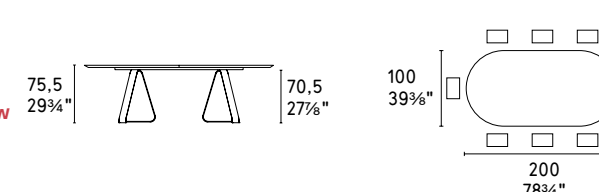

CS4128-FE 200
CS4128-FE 200 MTO new