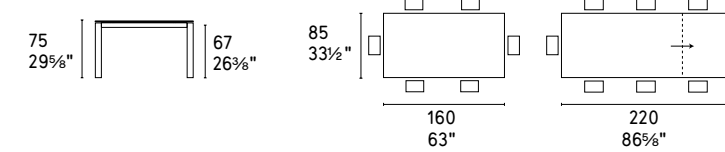

CS4089-FR 130

CS4089-R 110

CS4089-R 130

CS4089-R 160

Echo tavolo / table CS4072-R P94 / P5C · Aida sedia / chair CS1452-A P94 / S92

Echo

design by Studio 28

Sophia sedia / chair CS1890 P15 / SOW
Echo tavolo / table CS4072-FB P15 / P7C
Ionico vaso / vase CS7189-B
Terrazzo tappeto / rug CS7208