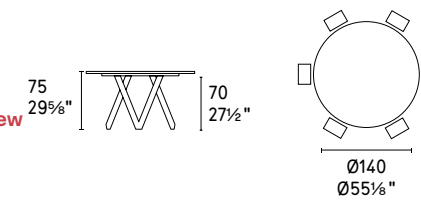

Cartesio tavolo / table CS4111-S P15 / P18C

CS4092-FD 140
CS4092-FD 140 MTO new