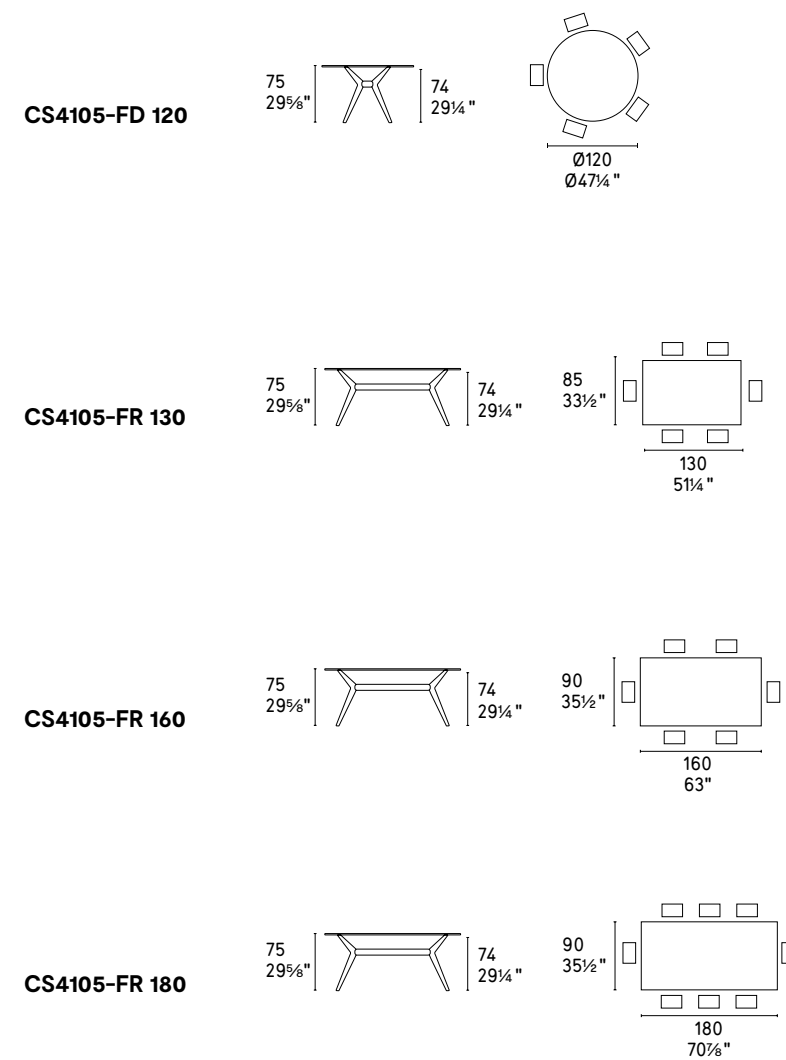

Kent tavolo / table CS4105-FR P15L / P166

NOTA Per le combinazioni disponibili consultare il listino prezzi · NOTE Please check all available combinations in the price list.