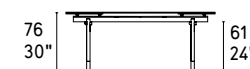

CS4122-R 200
CS4122-R 200 MTO **new**