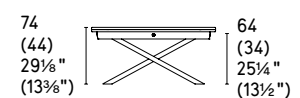

NOTA Per le combinazioni disponibili consultare il listino prezzi - **NOTE** Please check all available combinations in the price list.