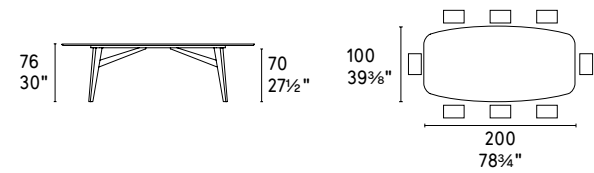

Abrey tavolo / table CS4127-S P12 / P9C
Oleandro sedia / chair CS2034 P12 / SLV
Lake credenza / sideboard CS6076-3 P12 / P9C / P15
Suber centrotavola / centerpiece CS7235
Kuardo quadro / painting CS7217-C
Connect tappeto / rug CS7255

CS4127-FB 200
CS4127-FB 200 MTO **new**