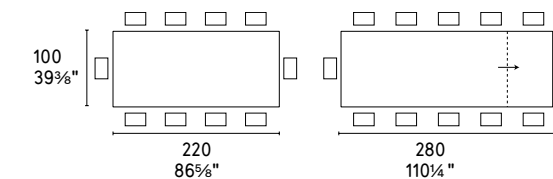

Delta tavolo / table CS4097-R P94 / P2C
Anaïs sedia / chair CS1266 705
Secret credenza / sideboard CS6053-4 P94 / P94

CS4097-R 160

CS4097-R 180

CS4097-R 220

Alpha tavolo / table CS4097-R P94 / P9C

NOTA Per le combinazioni disponibili consultare il listino prezzi · NOTE Please check all available combinations in the price list.