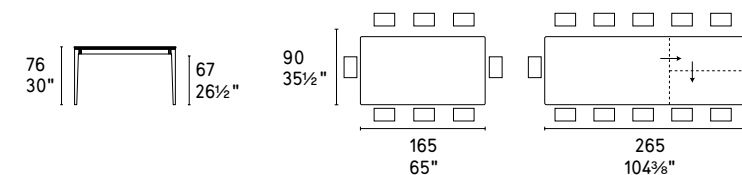

CS4133-R 165