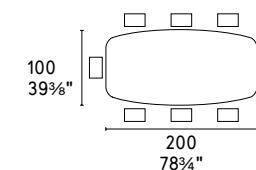

75,5
29 3/4" | 70
27 1/2"

CS4072-FB 250
CS4072-FB 250 MTO **new**