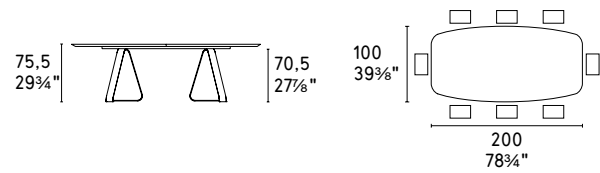

CS4128-FB 200
CS4128-FB 200 MTO new