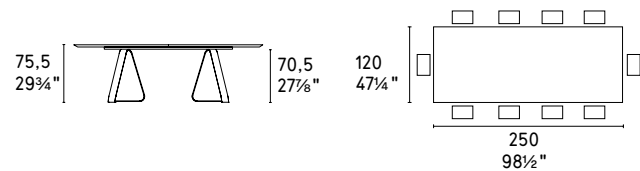

CS4128-FR 250
CS4128-FR 250 MTO new