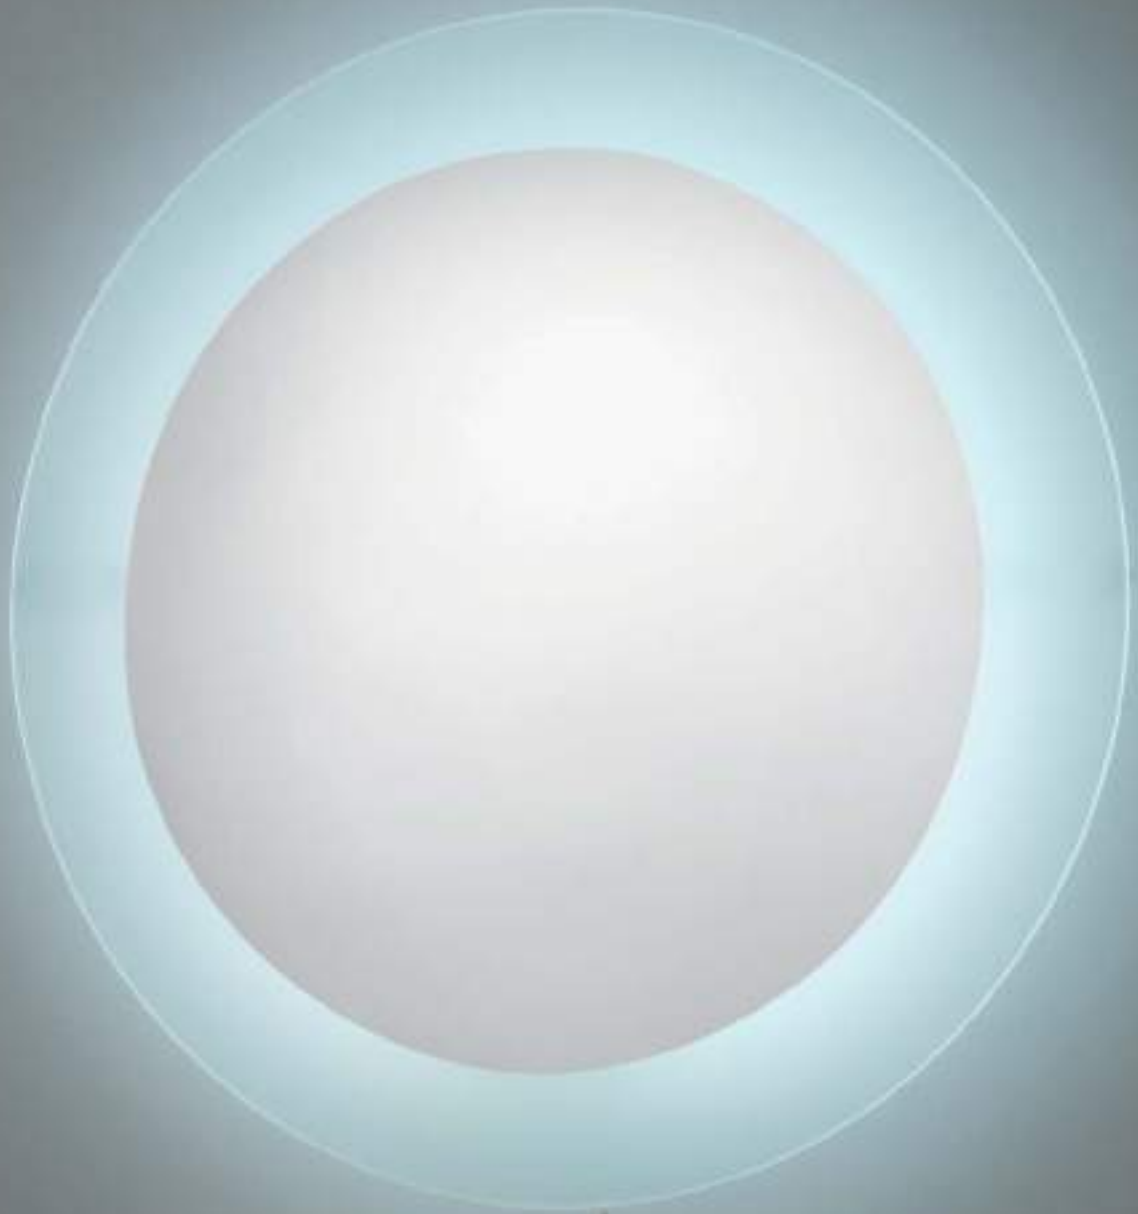

LIGHTING
TL-E

NEW