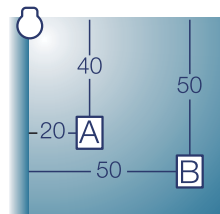

F-50

220V. Led CLII 3,5W. IP44

A: 920Lux/ B: 185Lux

Driver interno (conectar directamente a 220V.)

Internal driver (to be connected directly to the 220V power network)

Acabado cromado /Chrome finish

LED

11,5x8x2