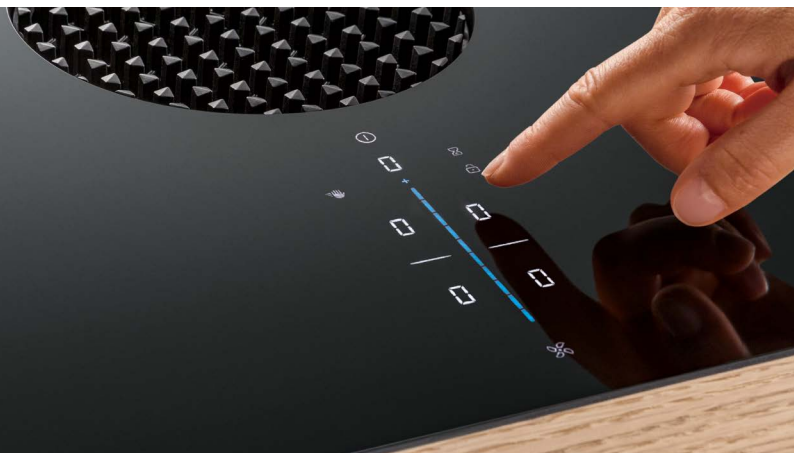

 **BORA**

BORA X Pure

BORA X Pure

Aspectos destacados

Diseño minimalista

Cuando está en reposo, el mando apenas se ve, pero en funcionamiento, ofrece un llamativo efecto óptico mediante una iluminación inteligente en azul y blanco.

Zonas de cocción de inducción total de grandes dimensiones

Las amplias zonas de cocción por inducción total ofrecen un calentamiento homogéneo de las ollas.

Limpieza fácil

Las piezas expuestas al vapor de cocción pueden extraerse por la abertura de entrada y limpiarse en el lavavajillas.

BORA X Pure

Aspectos destacados

Mando intuitivo sControl

A todas las funciones de manejo del deslizador se accede mediante intuitivos movimientos del dedo hacia arriba o hacia abajo o con una pulsación directa.

Bandeja colectora de grasa integrada

En caso de que se derrame algo mientras se está cocinando, los restos líquidos y sólidos de comida se recogen de manera segura en la bandeja integrada.

eSwap

Con el modo de recirculación, los olores se neutralizan gracias a un filtro de carbón activo. El cambio de filtro se realiza a través de la abertura de entrada.