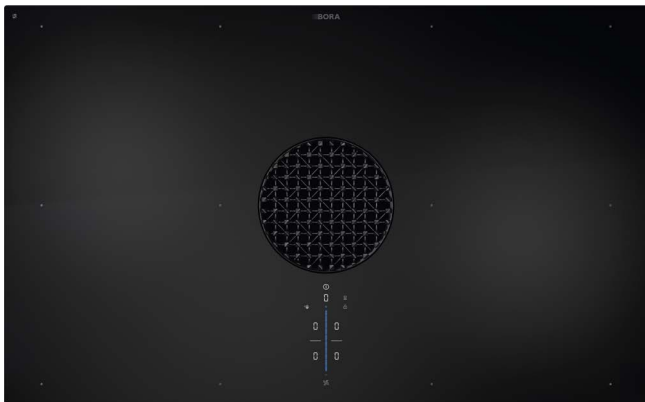

Placa de cocción

PUXA / PUXU 830 × 515 mm

BORA X Pure placa de inducción total con extractor de superficie integrado – extracción al exterior / recirculación

Toda la información de productos

¿Quiere conocer más detalles sobre los productos BORA?
Visite nuestro sitio web:

bora.com/x-pure