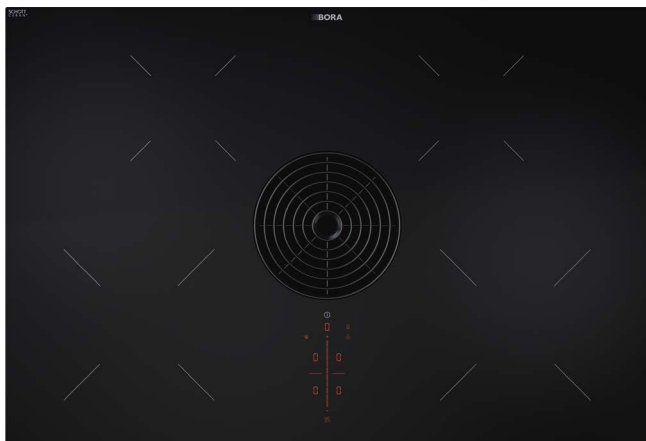

Control de extracción automático

No es necesario el control manual, ya que la potencia del extractor se autorregula dependiendo de la operación de cocción.

Una característica distintiva de su cocina.

Aspiración eficaz de vapores. Un sistema compacto único hasta el momento: minimalista, enrasado, muy elegante, extremadamente silencioso y totalmente intuitivo. Así es el nuevo BORA Pure, con el innovador control táctil sControl y una tobera de entrada opcional en color.

Placa de cocción

PURA / PURU 760 × 515 mm

BORA Pure placa de inducción con extractor de superficie integrado – extracción al exterior / recirculación

Toberas de entrada

PUED

BORA Pure
tobera de
entrada negra