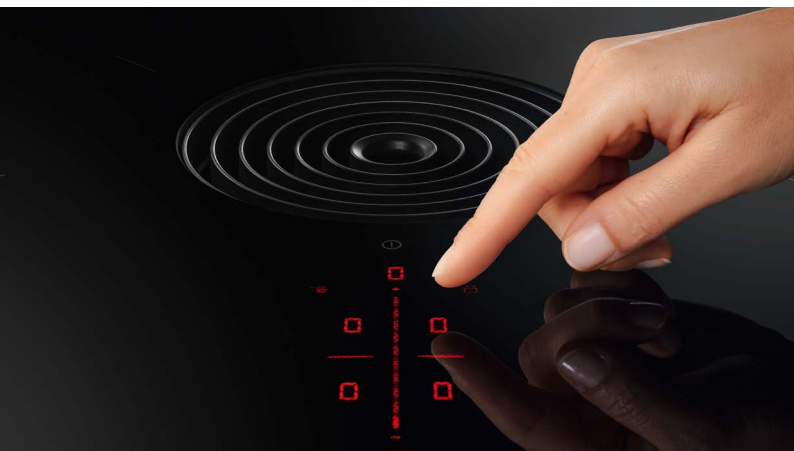

 **BORA**

BORA Pure

BORA Pure

Aspectos destacados

Diseño minimalista

Tanto la placa de cocción como el extractor van totalmente enrasados. El perfecto trazado de líneas permite una integración tan discreta como elegante en cualquier arquitectura de cocina moderna.

Bandeja colectora de grasa integrada

En caso de que se derrame algo mientras se está cocinando, los restos líquidos y sólidos de comida se recogen de manera segura en la bandeja integrada.

Limpieza fácil