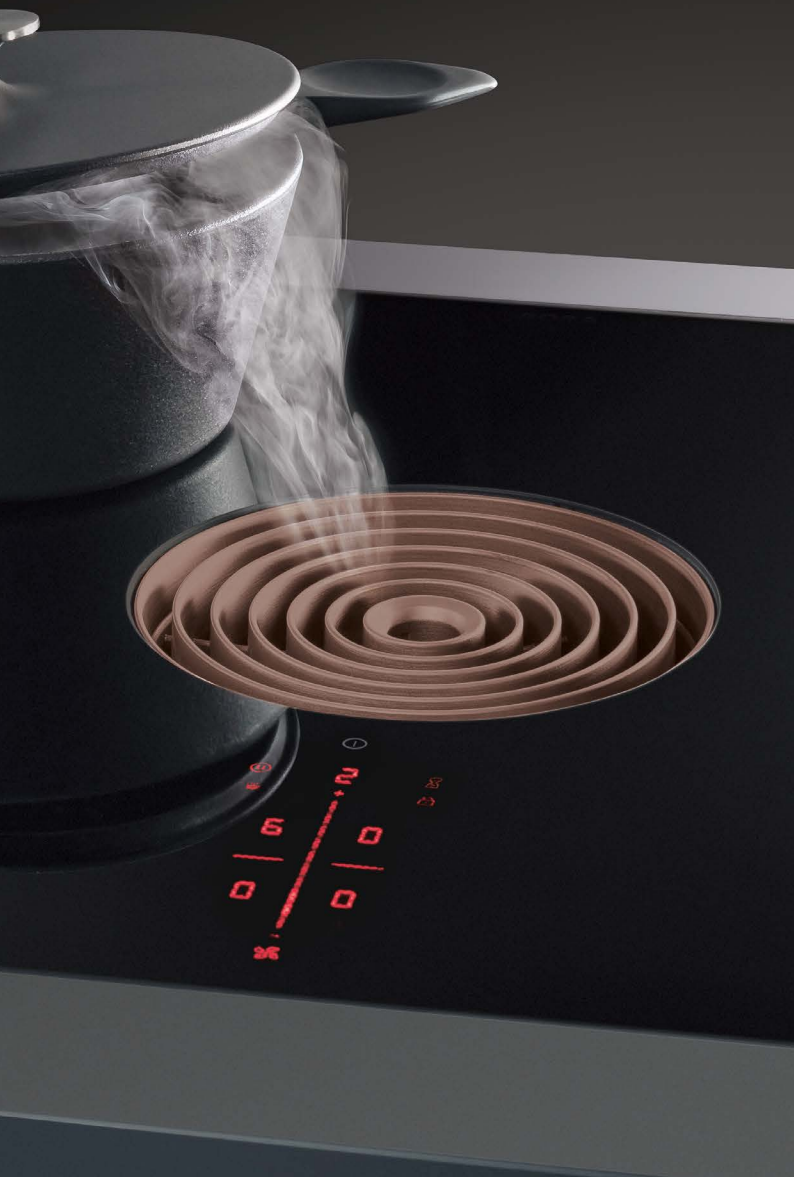

 **BORA**

BORA Pure

BORA Pure

Aspectos destacados

Diseño minimalista

Tanto la placa de cocción como el extractor van totalmente enrasados. El perfecto trazado de líneas permite una integración tan discreta como elegante en cualquier arquitectura de cocina moderna.

Bandeja colectora de grasa integrada

En caso de que se derrame algo mientras se está cocinando, los restos líquidos y sólidos de comida se recogen de manera segura en la bandeja integrada.

Limpieza fácil