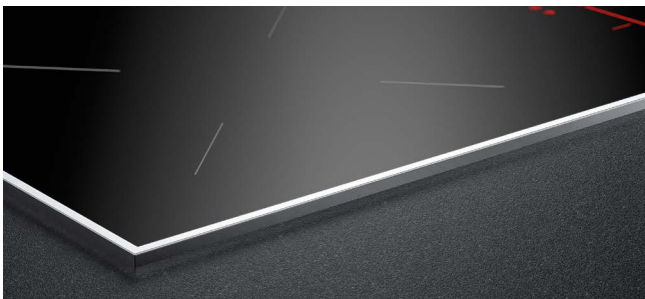

Protección de cantos para el montaje superpuesto

BKR760 BORA marco de placa de cocción para ancho de 760 mm