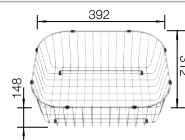

Recomendación accesorios

Tabla de corte SmartCut de plástico negro

232 181
€ 86,00

Cesta de vajilla inox

220 573
€ 78,00

Escurreidor

230 734
€ 52,00

BLANCO UNIT con BLANCO LANTOS 6-IF