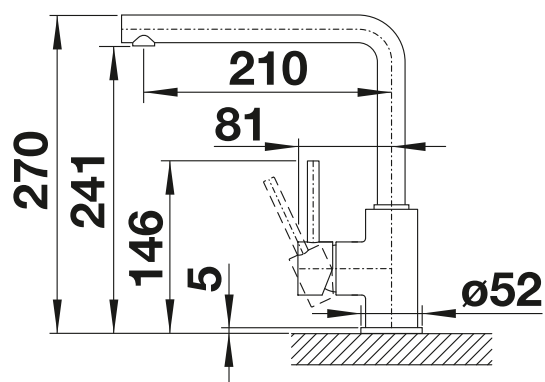

Dibujo técnico

Caudal 14.4 l

Incluido en el suministro

- Grifo giratorio 360°
- Perforación del orificio de la grifería Ø 35 mm
- Cartucho con juntas cerámicas
- Tubos flexibles de conexión de 350 mm de largo y 3/8" de tuerca para montajes fáciles y seguros
- Certificado LGA (clase sonora I)
- Certificado DVGW

Griferías,
Dispensadores

Recomendación accesorios

Filtro de suciedad para griferías

(1 unidad)

128434

€ 29,00

Recomendación dispensadores de jabón

BLANCO LATO Dispensador de jabón

consultar pág. 235