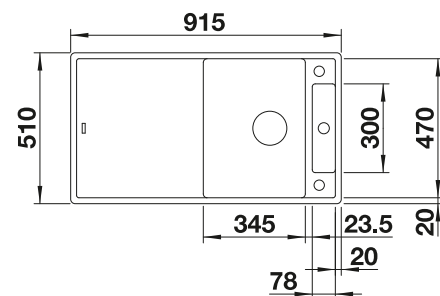

Incluido en el suministro

Sistema de desagüe InFino con
válvula automática

Dibujo técnico

Tabla de corte de cristal blanca

Tabla de cortar segura, juego de válvulas con tubería salva-espacio, tapón-filtro InFino de 3 1/2" con válvula automática (giratoria)