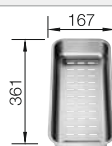

Recomendación accesorios

Tabla de corte compuesta de
fresno

229421
€ 211,00

Tabla de corte de cristal negro

224629
€ 256,00

Cubeta multifuncional perforada
en inox

223077
€ 93,00

BLANCO UNIT con BLANCO ZENAR 5 S