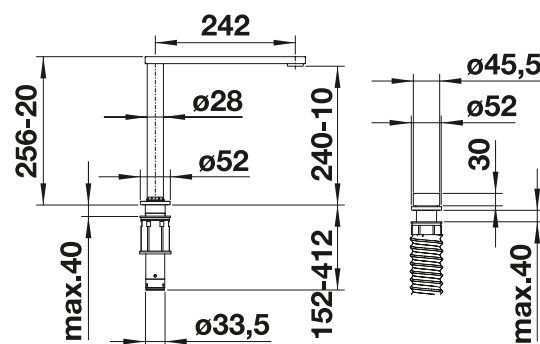

Superficie metálica			PVP (sin IVA)
	cromado	516672	€ 864,00

Solución ventana  Caño sólido 

Dibujo técnico

Caudal 11.5 l

Incluido en el suministro

- Dos orificios de 35 mm
- Grifo extraíble y giratorio
- Cartuchos con juntas cerámicas
- Tubos flexibles de conexión de 750 mm de largo y de 3/8" de tuerca para montajes fáciles y seguros
- Con regulador hidráulico patentado para una buena descalcificación
- Disco estabilizador para asegurar una posición fija
- Certificado por LGA (clase sonora I)