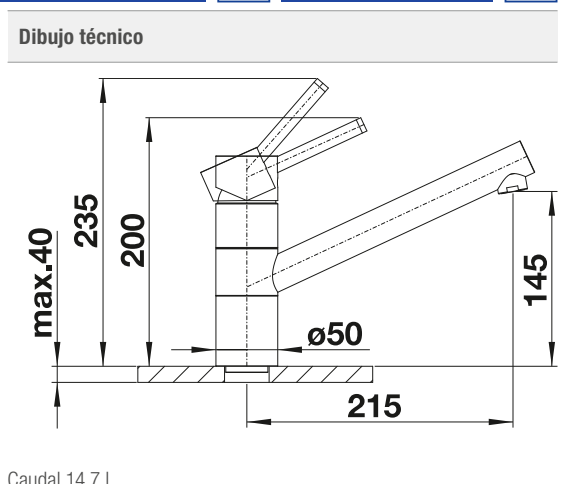

Solución ventana

Caño sólido

Superficie metálica			PVP (sin IVA)
	cromado	518408	€ 345,00

Incluido en el suministro	
<ul style="list-style-type: none"> - Caño giratorio 360° para conseguir un mejor alcance - Orificio de grifería requerido Ø 35 mm - Cartuchos de disco cerámico - Tubos flexibles de conexión de 750 mm de largo y 3/8" de tuerca para montajes fáciles y seguros - Con regulador hidráulico patentado para reducir la calcificación - Placa estabilizadora para aumentar la estabilidad del grifo cuando se instala en fregaderos de 	<ul style="list-style-type: none"> acero inoxidable - Aprobado por LGA (clase sonora I) - Aprobado por el DVGW