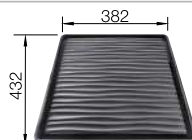

Recomendación accesorios

Tabla de corte SmartCut de plástico negro

232 181
€ 86,00

Cesta de vajilla inox

220 573
€ 78,00

Escurreidor

230 734
€ 52,00

BLANCO UNIT con BLANCO LANTOS 6-IF