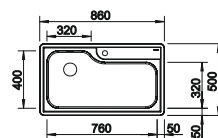

Incluido en el suministro	sin válvula automática

Juego de válvulas con tapón-filtro de 3 1/2".

Cubetas Acero Inoxidable

Recomendación accesorios			BLANCO UNIT con BLANCO PLENTA 9	
Tabla de corte de madera de haya 219891 € 122,00	Cubeta adicional perforada en acero inoxidable 219770 € 119,00	Escurreidor de platos en acero inoxidable 220381 € 89,00	BLANCO MIDA-S consultar pág. 229	BLANCO BOTTON II 30/2 consultar pág. 258