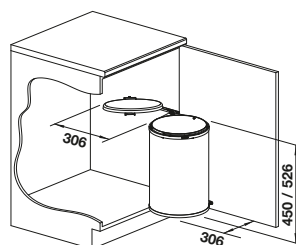

- Sistema compacto para montaje directo en la puerta del mueble
- Gran capacidad a pesar de sus dimensiones compactas
- Se abre cómodamente con la puerta abatible del mueble
- El cubo se puede retirar fácilmente levantándolo hacia arriba
- Altamente estable gracias al cuerpo de acero
- Regulable de forma continua: también adecuado para puertas de paneles
- Puede instalarse en el lado izquierdo o derecho

armario soporte mm	400
BLANCO SINGOLO XL	
	526377
PVP (sin IVA)	€ 93,00
Capacidad de cubos	20 l