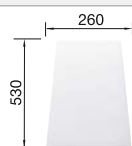

juego de válvulas con tubería salva-espacio, tapón filtro de 3 1/2"

Recomendación accesorios

Tabla de corte de madera de haya

218 313
€ 115,00

Tabla de corte de polietileno óptica mármol

217 611
€ 122,00

Escurreidor multifuncional en acero inoxidable