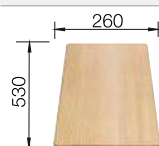

Nota:

Si se desea orificio para grifería indicarlo en el pedido.

Recomendación accesorios

Tabla de corte de madera de haya

218 313
€ 115,00

Tabla de corte de polietileno óptica mármol

217 611
€ 122,00

Cesta de vajilla inox