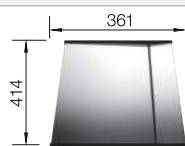

Escurridor de acero inox.

223 067
€ 397,00