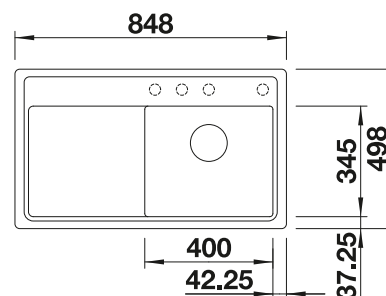

○ orificio premarcado

Profundidad cubeta 190 mm

Sugerimos revisar medidas de encastre con la plantilla correspondiente.

Recomendación accesorios

Tabla de corte compuesta de
fresno

229421
€ 211,00

Tabla de corte de cristal negro

224629
€ 256,00

Cubeta multifuncional perforada
en inox

223077
€ 93,00

BLANCO UNIT con BLANCO ZENAR 45 S-F

BLANCO AVONA

consultar pág. 193

BLANCO SELECT II 45/2

consultar pág. 249