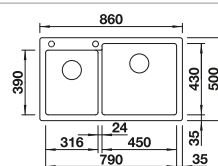

Incluido en el suministro	Sistema de desagüe InFino con válvula manual
juego de válvulas con tubería salva-espacio, 2 x 3 1/2" tapones filtro InFino	

Recomendación accesorios		
Tabla de corte de madera de haya 218313 € 115,00	Tabla de corte de polietileno óptica mármol 217611 € 122,00	Caja para la esquina 235866 € 51,00

BLANCO UNIT con BLANCO PLEON 9	
BLANCO LINUS-S consultar pág. 211	BLANCO BOTTON II 30/2 consultar pág. 258