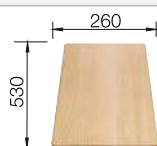

Orificio premarcado

Incluido en el suministro

sin válvula automática

juego de válvulas con tubería salva-espacio, tapón filtro de 3 1/2"

Recomendación accesorios

Tabla de corte de madera de haya

218 313
€ 115,00