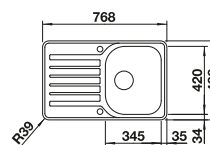

Incluido en el suministro	con válvula automática
Juego de válvulas con tapón-filtro de 3 ½" con válvula automática para la cubeta principal.	Juego de válvulas con tapón-filtro de 3 ½" con válvula automática.