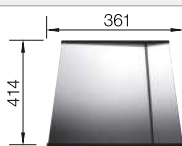

Escurreidor de acero inox.

223 067
€ 397,00