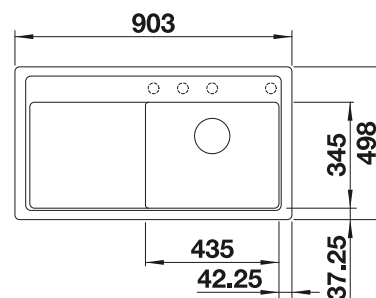

○ orificio premarcado

Profundidad cubeta 190 mm

Sugerimos revisar medidas de encastre con la plantilla correspondiente.

Recomendación accesorios

Tabla de corte compuesta de
fresno

229 421
€ 211,00

Tabla de corte de cristal negro

224 629
€ 256,00

Cubeta multifuncional perforada
en inox

223 077
€ 93,00

BLANCO UNIT con BLANCO ZENAR 5 S-F

BLANCO AVONA

consultar pág. 193

BLANCO SELECT II 50/2

consultar pág. 249