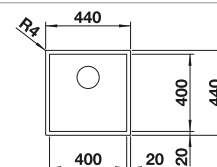

armario soporte mm	800	600	450
BLANCO ZEROX-IF Durinox	700-IF Durinox	500-IF Durinox	400-IF Durinox
Borde plano IF 			
 Durinox	523 099	523 098	523 097
PVP (sin IVA)	€ 598,00	€ 570,00	€ 542,00
Profundidad cubeta	185 mm	175 mm	175 mm