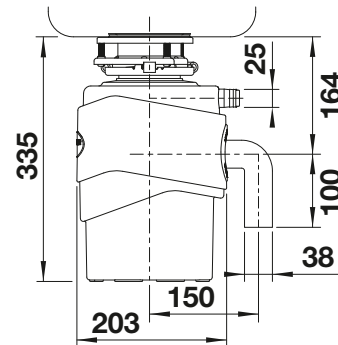

Dibujo técnico

Se requiere una salida de fregadero de 3 1/2", Peso del producto: 10,6 kg, Cable de alimentación no extraíble de 90 cm, Botón de reinicio en la parte inferior del ADELANTE (tenga en cuenta la accesibilidad)