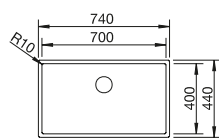

armario soporte mm	800	600	450	400
BLANCO CLARON-U Durinox	700-U Durinox	500-U Durinox	400-U Durinox	340-U Durinox
Bajo encimera 				
 Durinox	523 387	523 386	523 385	523 384
PVP (sin IVA)	€ 825,00	€ 730,00	€ 714,00	€ 667,00
Profundidad cubeta	190 mm	190 mm	190 mm	190 mm