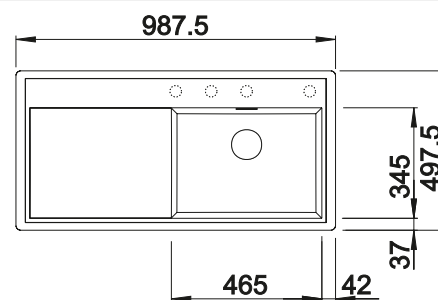

○ orificio premarcado

Profundidad cubeta 190 mm

Sugerimos revisar medidas de encastre con la plantilla correspondiente.

Recomendación accesorios

Tabla de corte compuesta de
fresno

229 411

€ 215,00

Cubeta multifuncional perforada
en inox

223 077

€ 93,00

BLANCO UNIT con BLANCO ZENAR XL 6 S-F

BLANCO AVONA-S

consultar pág. 192

BLANCO SELECT II 60/3

consultar pág. 246