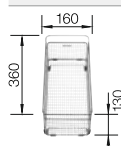

- Un práctico complemento para cubetas y fregaderos
- Particularmente adecuada para lavar frutas o verduras
- Apropiaada para fregaderos con una cubeta de 400 mm de largo
- Fabricada en acero inoxidable de alta calidad y de fácil mantenimiento

		PVP (sin IVA)
	223 297	€ 122,00