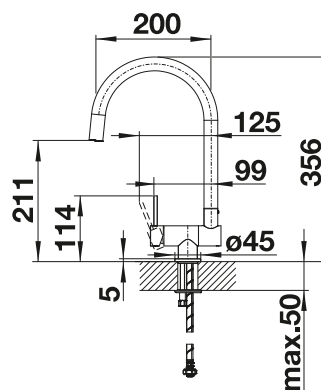

Solución ventana Mando izquierda Caño sólido

Dibujo técnico

Caudal 12.59 l

Griferías,
Dispensadores

BLANCO ANTAS-S

- Diseño de líneas rectas y compacto
- Combina especialmente con fregaderos pequeños
- Con caño extraíble