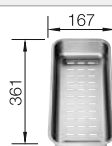

Cubeta multifuncional perforada
en inox

223 077
€ 93,00