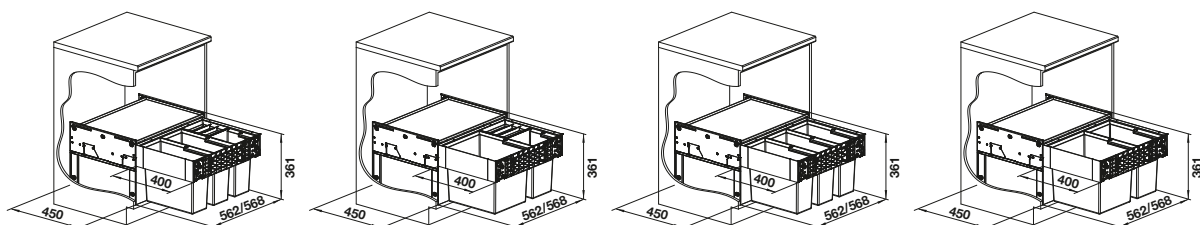

- Uso total del espacio en el mueble del fregadero gracias a las soluciones dimensionales adaptadas, en armonía con el fregadero y la grifería
- Amplia gama de modelos para todas las dimensiones de muebles más comunes
- Opciones diversas y variadas de separación de residuos mediante combinaciones flexibles de selectores de desperdicios
- Instalación sencilla sin necesidad de medir, marcar o pretaladrar
- Accesorios opcionales que mejoran el sistema para crear una solución personalizada
- Diseño moderno con aluminio de alta calidad
- Todas las piezas son fáciles de limpiar gracias a las superficies suaves y amplias

reddot winner 2021

armario soporte mm	600	600	600	600
BLANCO SELECT II	60/4	XL 60/3	60/3	60/2
	526206	526205	526204	526203
PVP (sin IVA)	€ 408,00	€ 389,00	€ 393,00	€ 366,00

Capacidad de cubos	42 l	46 l	45 l	49 l