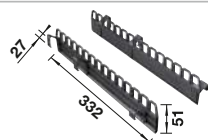

Recomendación accesorios

BLANCO SELECT Clip

521 300

€ 36,00

Caja universal para colgar en los cubos de 15 o 19 l

229 342

€ 53,00

BLANCO MOVEX