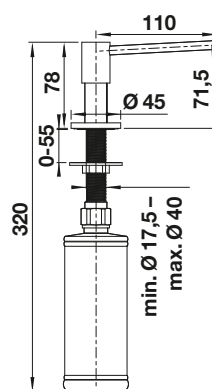

Dibujo técnico

Requiere orificio de 35 mm
Contenido: 300 ml

BLANCO LIVIA

- Diseño moderno con elementos decorativos que contrastan visualmente
- Solución de mando de válvula automática y grifo a juego
- Disponible en varios acabados
- Fácil de llenar desde la superficie