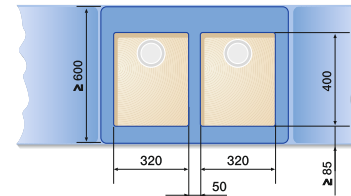

SILGRANIT

60 cm Armario soporte

SUBLINE 320-U SUBLINE 160-U

70 cm Armario soporte

SUBLINE 400-U SUBLINE 160-U

80 cm Armario soporte

SUBLINE 500-U SUBLINE 160-U

80 cm Armario soporte