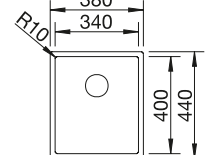

armario soporte mm	800	600	450	400
BLANCO CLARON-U Durinox	700-U Durinox	500-U Durinox	400-U Durinox	340-U Durinox
Bajo encimera 				
 Durinox	523 387	523 386	523 385	523 384
PVP (sin IVA)	€ 825,00	€ 730,00	€ 714,00	€ 667,00
Profundidad cubeta	190 mm	190 mm	190 mm	190 mm