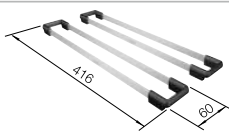

Recomendación accesorios

Kit guías Top

235 906
€ 119,00