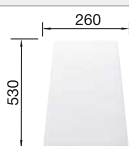

Recomendación accesorios

Tabla de corte de madera de haya

218 313
€ 115,00

Tabla de corte de polietileno óptica mármol

217 611
€ 122,00

Cubeta perforada en inox para la cubeta adicional

217 796
€ 122,00

BLANCO UNIT con BLANCO METRA 6