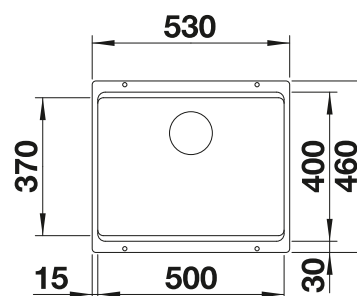

Profundidad cubeta 200 mm
Extraer radios: 20 mm

Recomendación accesorios

230 700
€ 208,00

230 734
€ 52,00

227 697
€ 115,00

BLANCO UNIT con BLANCO ETAGON 500-U

consultar pág. 169

consultar pág. 245