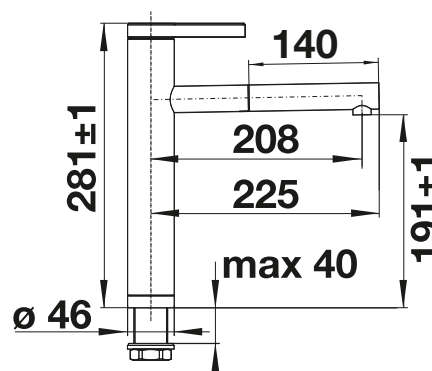

Dibujo técnico

Caudal 11.5 l

Incluido en el suministro

- El caño puede girar 130 °
- Orificio de grifería requerido Ø 35 mm
- Cartuchos de disco cerámico
- Tubo recubierto de metal
- Tubos flexibles de conexión de 450 mm de largo y 3/8" de tuerca para montajes fáciles y seguros
- Con regulador hidráulico patentado para reducir la calcificación
- Placa estabilizadora para aumentar la estabilidad del grifo cuando se instala en fregaderos de acero inoxidable
- Con válvula de no retorno que garantiza que no haya reflujo de conformidad con el estándar EN 1717
- Aprobado por LGA (clase sonora I)
- Aprobado por el DVGW

Recomendación accesorios

Filtro de suciedad para griferías
(1 unidad)

128 434

€ 29,00

Separador de flexos para grifería
extraíble

511 920

€ 37,00

Recomendación dispensadores de jabón

BLANCO PIONA Dispensador de
jabón Capacidad: 300 ml
consultar pág. 234

Recomendación mandos de válvula automática

Mando válvula automática
redondo Cromado
consultar pág. 279