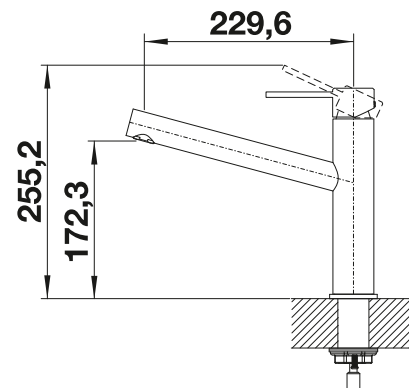

Dibujo técnico

Caudal 13,4 l

Griferías,
Dispensadores