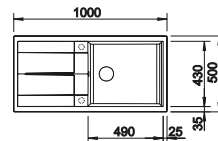

Incluido en el suministro

sin válvula automática

juego de válvulas con tubería salva-espacio, 2 tapones filtro de 3 1/2"

juego de válvulas con tubería salva-espacio, tapón filtro de 3 1/2"

juego de válvulas con tubería salva-espacio, tapón filtro de 3 1/2"