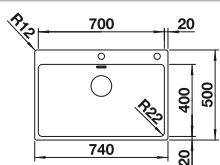

reddot design award
winner 2012

armario soporte mm	800	600	450
BLANCO ANDANO-IF/A	700-IF/A	500-IF/A	400-IF/A
Borde plano IF 			
brillo	525 246	525 245	525 244
PVP (sin IVA)	€ 589,00	€ 491,00	€ 443,00
Profundidad cubeta	190 mm	190 mm	190 mm