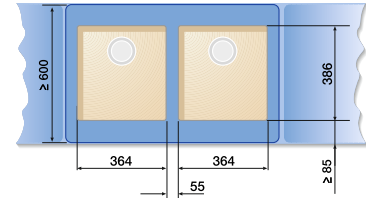

Cerámica

90 cm Armario soporte

SUBLINE 375-U SUBLINE 375-U