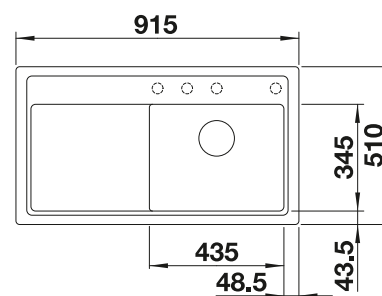

○ orificio premarcado
Profundidad cubeta 190 mm

Recomendación accesorios

Tabla de corte compuesta de
fresno

229421
€ 211,00

Tabla de corte de cristal negro

224629
€ 256,00

Cubeta multifuncional perforada
en inox

223077
€ 93,00

BLANCO UNIT con BLANCO ZENAR 5 S

BLANCO AVONA
consultar pág. 193

BLANCO SELECT II 50/2
consultar pág. 249