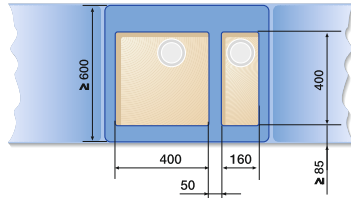

SILGRANIT

60 cm Armario soporte

SUBLINE 320-U SUBLINE 160-U

70 cm Armario soporte

SUBLINE 400-U SUBLINE 160-U

80 cm Armario soporte

SUBLINE 500-U SUBLINE 160-U

80 cm Armario soporte