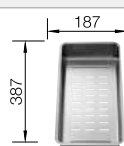

Colador multifuncional

231 396
€ 152,00