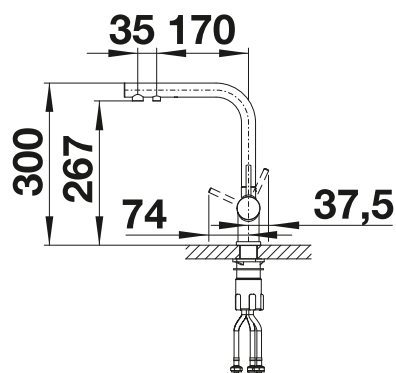

Dibujo técnico

Para su funcionamiento es imprescindible que el equipo depurador de agua, disponga de una bomba a presión (no incluida). Sólo para instalación osmosis.

Incluido en el suministro

Grifería:

- Caño giratorio 360° para un mejor alcance
- Orificio de grifería requerido Ø 35 mm
- Con cartuchos de disco cerámico
- Tubos flexibles de conexión de 450 mm de largo y 3/8" de tuerca para montajes fáciles y seguros
- Con regulador hidráulico patentado para evitar al máximo la descalcificación
- Placa estabilizadora para aumentar la estabilidad del grifo cuando se instala en fregaderos de acero inoxidable
- Aprobado por LGA (clase sonora I)

Sistema de filtro no incluido.

Recomendación accesorios

BLANCO Drink Filter Set Soft L

527 453
€ 345,00

NUEVO

Filtro de suciedad para griferías (1 unidad)

128 434
€ 29,00

Recomendación dispensadores de jabón

BLANCO LATO Dispensador de jabón

consultar pág. 235