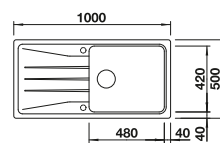

Incluido en el suministro

juego de válvulas con tubería salva-espacio, 2 tapones filtro de 3 1/2"

juego de válvulas con tubería salva-espacio, tapón filtro de 3 1/2"

juego de válvulas con tubería salva-espacio, tapón filtro de 3 1/2"

juego de válvulas con tubería salva-espacio, tapón filtro de 3 1/2"