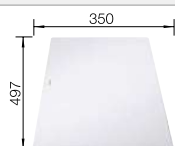

Tabla de corte de cristal blanca

Tabla de corte de cristal de seguridad, juego de válvulas con tubería salva-espacio, tapón-filtro InFino de 3 1/2" InFino con válvula automática (giratoria)