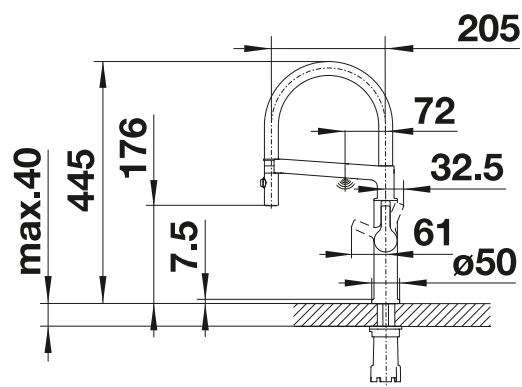

BLANCO SOLENTA-S Senso Mando izquierda

- Diseño semiprofesional con una gran comodidad para el usuario
- La apertura y el cierre pueden ser manuales o sin contacto gracias a la tecnología de sensor
- El sensor de detección está situado en el brazo del caño para evitar aperturas accidentales
- Versión con la maneta a la izquierda para que combine a la perfección con la posición de la cubeta
- Tubo recubierto de acero inoxidable de gran calidad para ofrecer una mayor estabilidad y facilidad de movimiento y limpieza
- Caño retráctil con función doble de flujo pulverizador y chorro potente para aclarar
- Acero PVD fácil de limpiar y resistente a manchas y al desgaste

Caño extraíble

Sensor

Fuente de alimentación requerida

PVD Steel			PVP (sin IVA)
	PVD steel	523 127	€ 1079,00
Superficie metálica			PVP (sin IVA)
	cromado	523 126	€ 964,00

Dibujo técnico

Caudal 6.9 l

Incluido en el suministro

- Preparado para conexión de 230 V con la unidad principal
- El caño puede girar 140 ° para un mayor alcance
- Orificio de grifería requerido Ø 35 mm
- Cartuchos de disco cerámico
- Tubo recubierto de metal
- Tubos flexibles de conexión de 450 mm de largo y 3/8" de tuerca para montajes fáciles y seguros
- Con regulador hidráulico patentado para reducir la calcificación
- Placa estabilizadora para aumentar la estabilidad del grifo cuando se instala en fregaderos de acero inoxidable
- Con válvula de no retorno que garantiza que no haya reflujo de conformidad con el estándar EN 1717
- Aprobado por LGA (clase sonora I)
- Aprobado por el DVGW

Recomendación accesorios

Filtro de suciedad para griferías

(1 unidad)

128 434

€ 29,00

Recomendación dispensadores de jabón

BLANCO LATO Dispensador de jabón

consultar pág. 235

Griferías,
Dispensadores