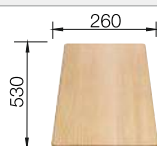

Recomendación accesorios

Tabla de corte de madera de haya

218 313
€ 115,00

Tabla de corte de polietileno óptica mármol

217 611
€ 122,00

Caja para la esquina

235 866
€ 51,00

BLANCO UNIT con BLANCO METRA 9