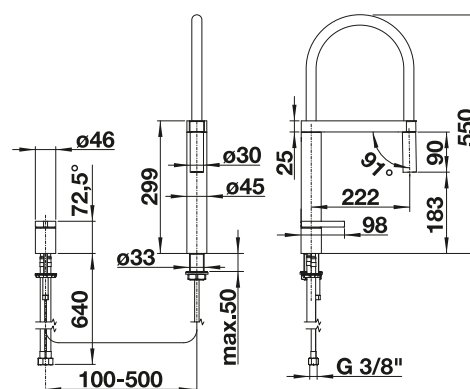

BLANCOCULINA-S Duo

- Grifería semiprofesional con un diseño icónico
- Válvula automática separada que se puede ubicar libremente
- Sujeción confortable del tubo con un soporte magnético preciso
- Caño de metal de gran calidad

Focus Open 2014
Special Mention

Caño extraíble

Superficie metálica			PVP (sin IVA)
	cromado	519782	€ 738,00
	acero inox. mate	519784	€ 1098,00

Dibujo técnico

Caudal 9.48 l

Incluido en el suministro

- Grifo giratorio 360° para un mejor alcance
- Orificio de la grifería requerido Ø 35 mm
- Cartuchos de disco cerámico
- Manguera de pulverización con revestimiento metálico
- Tubos flexibles de conexión de 640 mm de largo y 3/8" de tuerca para montajes fáciles y seguros
- Placa estabilizadora para aumentar la estabilidad del grifo cuando se instala en fregaderos de acero inoxidable
- Con válvula antirretorno y, por tanto, garantizado contra el reflujó según la norma EN 1717
- Aprobado por LGA (clase sonora I)
- Aprobado por el DVGW

Recomendación accesorios

Filtro de suciedad para griferías

(1 unidad)

128434

€ 29,00

Recomendación dispensadores de jabón

BLANCO PIONA Dispensador de jabón Capacidad: 300 ml
consultar pág. 234

Recomendación mandos de válvula automática

Mando válvula automática redondo Cromado
consultar pág. 279