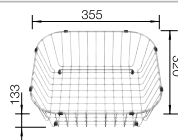

Cesta de vajilla en acero
inoxidable

514 238
€ 103,00