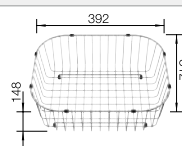

Tabla de corte de madera de haya

218 313
€ 115,00

Tabla de corte de polietileno óptica mármol

217 611
€ 122,00

Cesta de vajilla inox

220 573
€ 78,00

BLANCO UNIT con BLANCO LIVIT 8 S

BLANCO MILA-S