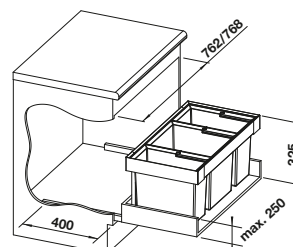

- Para muebles base con compartimentos divididos y una anchura de 50 a 90 cm (gracias a una altura de instalación reducida de 330 mm)
- Diversas opciones de separación de residuos y almacenamiento a través de combinaciones de selectores de desperdicios combinaciones, con requisitos de espacio reducidos en el mueble del fregadero
- Gran estabilidad e higiene a través de la solución de bastidores con selectores de desperdicios colgantes
- Instalación sencilla sin marcado o perforación previos
- Diseño moderno con aluminio de alta calidad
- Todas las piezas son fáciles de limpiar gracias a las superficies suaves y amplias
- Accesorios opcionales que mejoran el sistema para crear una solución individualizada

reddot award 2017 winner

armario soporte mm	900	800
BLANCO FLEXON II Low	90/4	80/3
	521 475	525 221
PVP (sin IVA)	€ 274,00	€ 221,00

Capacidad de cubos	73 l	65 l