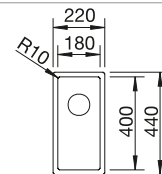

Incluido en el suministro

juego de válvulas con tubería salva-espacio, tapón filtro InFino de 3 1/2", kit de reparación
Nota:

Nota técnica: el borde del fregadero bajo encimera no está cerrado en las esquinas.

Sistema de desagüe InFino con válvula manual