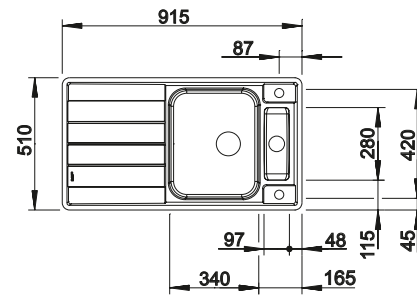

Tabla de corte de cristal blanco

Cubeta adicional de acero inoxidable

Tabla de corte de cristal deslizable segura, inserto perforado de acero inoxidable, juego de válvulas con tubería salva-espacio, tapón-filtro InFino de 3 1/2" y tapón filtro InFino de 1 1/2" con válvula automática (giratoria) para la cubeta principal