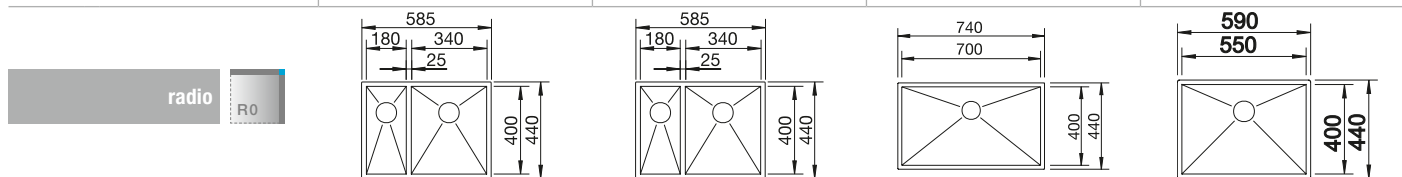

Incluido en el suministro	Sistema de desagüe InFino con válvula manual			
Nota: también disponible como versión bajo encimera. *Nota sobre el volumen Se necesita un kit de válvulas para los modelos bajo encimera (-U). Ref. recomendada: núm. 232 459 La instalación de una grifería de cocina, un sistema de desagüe o un dispensador de jabón en encimeras laminadas requiere una cinta de sellado flexible, número de artículo 120 055.	juego de válvulas* con tubería salva-espacio, 2 tapones filtro InFino de 3 ½", kit de reparación	juego de válvulas* con tubería salva-espacio, 2 tapones filtro InFino de 3 ½", kit de reparación	juego de válvulas* con tubería salva-espacio, tapón filtro InFino de 3 ½", kit de reparación	juego de válvulas* con tubería salva-espacio, tapón filtro InFino de 3 ½", kit de reparación

Recomendación accesorios

 Tabla de corte de cristal blanco satinado, encaja en el escurridor 225 333 € 293,00	 Cubeta adicional en acero inox. 219 649 € 274,00	 Escurridor plegable 238 482 € 96,00

BLANCO UNIT con BLANCO ZEROX-IF

 BLANCO VONDA consultar pág. 189	 BLANCO SELECT II 60/3 consultar pág. 246