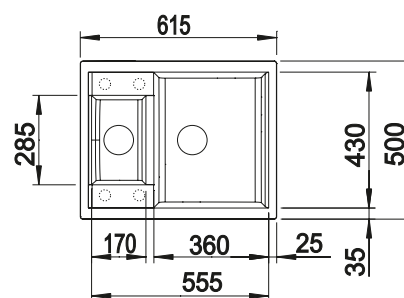

Dibujo técnico

○ orificio premarcado
Profundidad cubeta 190/130 mm

Recomendación accesorios

Tabla de corte de madera de haya

218 313
€ 115,00

Tabla de corte de polietileno óptica mármol

217 611
€ 122,00

Cubeta perforada en inox para la cubeta adicional

217 796
€ 122,00

BLANCO UNIT con BLANCO METRA 6

BLANCO LINUS-S
consultar pág. 211

BLANCO SELECT II 60/2
consultar pág. 246