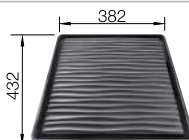

Un juego de válvulas con tapón-filtro de 3 1/2" y material de fijación.

Cubetas Acero
Inoxidable

Recomendación accesorios

Kit guías Top

235 906
€ 119,00

Cesta de vajilla en acero
inoxidable

514 238
€ 103,00