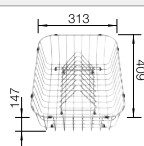

Profundidad cubeta 190/130 mm

Recomendación accesorios

Tabla de corte de nogal tipo puente

225 331

€ 308,00

Cesta de vajilla con apilador de platos en inox.

507 829

€ 182,00