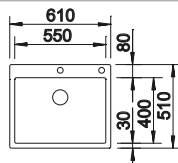

Incluido en el suministro Sistema de desagüe InFino con válvula automática

juego de válvulas con tubería salva-espacio, tapón filtro InFino de 3 1/2" con válvula automática (PushControl), kit de reparación

Recomendación accesorios

Tabla de madera nogal con asa lateral en acero inox.
223 074
€ 363,00

Cubeta adicional en acero inox.
219 649
€ 274,00

Escurridor de acero inox.
223 067
€ 397,00

BLANCO UNIT con BLANCO CLARON-IF/A

BLANCO drink.filter EVOL-S Pro
consultar pág. 169

BLANCO SELECT II 60/3
consultar pág. 246

Cubetas Acero Inoxidable