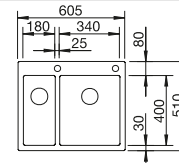

Incluido en el suministro	Sistema de desagüe InFino con válvula automática
juego de válvulas con tubería salva-espacio, conexión de residuos, 2 tapones filtro InFino de 3 1/2" con válvula automática (PushControl) para una cubeta, kit de reparación	juego de válvulas con tubería salva-espacio, conexión de residuos, 2 tapones filtro InFino de 3 1/2" con válvula automática (PushControl) para la cubeta principal, kit de reparación

Recomendación accesorios			BLANCO UNIT con BLANCO CLARON-IF/A	
 Tabla de corte de cristal blanco satinado, encaja en el escurridor 225333 € 293,00	 Cubeta adicional en acero inox. 219649 € 274,00	 Escurridor plegable 238482 € 96,00	 BLANCO drink.filter EVOL-S Pro consultar pág. 169	 BLANCO SELECT II 60/2 Orga consultar pág. 245