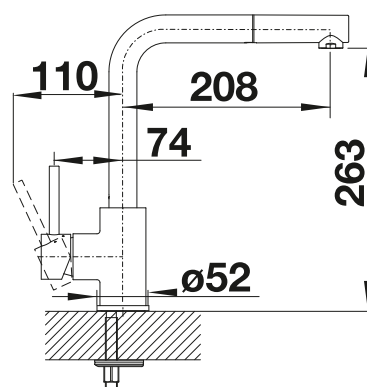

Dibujo técnico

Caudal 10.2 l

Incluido en el suministro

- Grifo giratorio 360°
- Perforación del orificio de la grifería Ø 35 mm
- Cartucho con juntas cerámicas
- Tubos flexibles de conexión de 350 mm de largo y 3/8" de tuerca para montajes fáciles y seguros
- Con válvula antirretorno según norma EN 1717
- Certificado LGA (clase sonora I)
- Certificado DVGW

Recomendación accesorios

Filtro de suciedad para griferías
(1 unidad)

128 434

€ 29,00

Kit de 2 aireadores para caudal
cristalino y oxigenado

521 746

€ 24,00

Separador de flexos para grifería
extraíble

511 920

€ 37,00

Recomendación dispensadores de jabón

BLANCO LATO Dispensador
de jabón

consultar pág. 235

Griferías,
Dispensadores