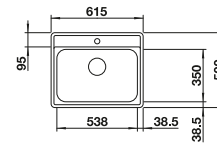

Incluido en el suministro	sin válvula automática

Juego de válvulas con tapones-filtro de 3 ½" y tubería salvaespacio.

Juego de válvulas con tapón-filtro de 3 ½" y tubería salvaespacio.