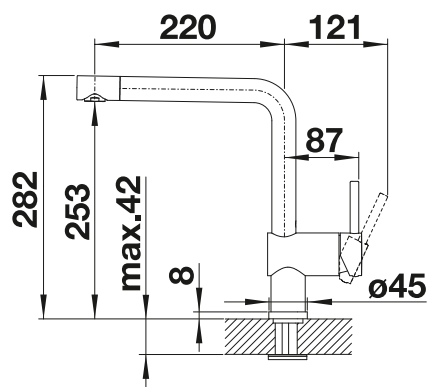

Dibujo técnico

Caudal 14.4 l

Incluido en el suministro

- Grifo giratorio 360°
- Se requiere perforación de Ø 35 mm
- Cartuchos con juntas cerámicas
- Tubos de toma flexibles de 450 mm de longitud y tuercas de 3/8" para un montaje especialmente sencillo y seguro
- Regulador de caudal patentado/cascada para una acumulación de cal notablemente inferior
- Placa de estabilización para aumentar la estabilidad de la grifería de cocina al montarlas en fregaderos de acero inoxidable
- Certificado LGA (clase sonora I)
- Certificado DVGW

Recomendación accesorios

Filtro de suciedad para griferías
(1 unidad)

128 434

€ 29,00

Kit de 2 aireadores para caudal
cristalino y oxigenado

521 746

€ 24,00

Recomendación dispensadores de jabón

BLANCO LATO Dispensador
de jabón

consultar pág. 235

Griferías,
Dispensadores