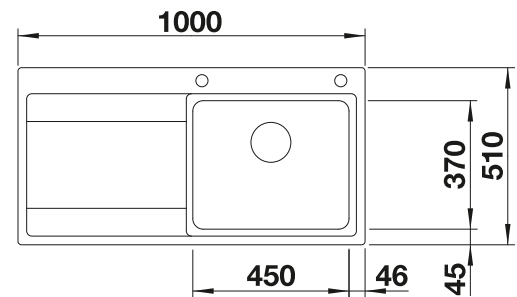

Profundidad cubeta 195 mm

No es posible realizar un orificio adicional.

Si desean instalar un dispensador de jabón, no se podrá instalar el mando de la válvula automática y ésta deberá ser manual.

Por favor, contáctenos para recibir información sobre la referencia exacta del sistema de válvula manual con desagüe InFino para éste modelo en concreto.

Fregaderos
Acero Inoxidable

Recomendación accesorios

Tabla de corte de cristal acabado plateado

230 970

€ 182,00

Colador multifuncional

231 396

€ 152,00

Escurridor plegable

238 483

€ 96,00

BLANCO UNIT con BLANCO DIVON II 5 S-IF

BLANCO CULINA-S

consultar pág. 185

BLANCO SELECT II 50/2

consultar pág. 249