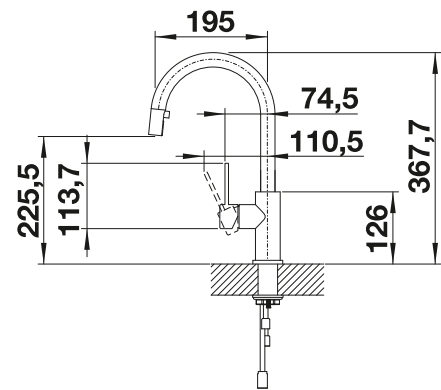

BLANCO CANDOR-S

- Diseño ideal para cocinas modernas
- Fabricado con elementos de alta calidad en acero inoxidable sólido acabado cepillado
- El caño alto y extraíble facilita el trabajo en la cocina

Caño extraíble

Superficie metálica			PVP (sin IVA)
	acero inox. cepillado	523 121	€ 351,00

Incluido en el suministro

- Grifo giratorio 190°
- Perforación del orificio de la grifería Ø 35 mm
- Cartuchos con juntas cerámicas
- Flexo recubierto de nylon
- Tubos flexibles de conexión de 450 mm de largo y de 3/8" de tuerca para montajes fáciles y seguros
- Con regulador hidráulico patentado para una buena descalcificación
- Disco estabilizador que asegura una posición fija
- Con dos válvulas antiretorno según norma EN 1717
- Certificado LGA (clase sonora I)
- Certificado DVGW

Dibujo técnico

Caudal 9.7 l

BLANCO CANDOR

- Diseño ideal para cocinas modernas
- Fabricado con elementos de alta calidad en acero inoxidable sólido acabado cepillado
- El caño alto facilita el trabajo en la cocina
- Disponible también en versión con caño extraíble

Caño sólido

Superficie metálica			PVP (sin IVA)
	acero inox. cepillado	523 120	€ 219,00

Incluido en el suministro

- Grifo giratorio 360°
- Perforación del orificio de la grifería Ø 35 mm
- Cartuchos con juntas cerámicas
- Tubos flexibles de conexión de 450 mm de largo y de 3/8" de tuerca para montajes fáciles y seguros
- Con regulador hidráulico patentado para una buena descalcificación
- Disco estabilizador que asegura una posición fija
- Certificado DVGW
- Certificado LGA (clase sonora I)