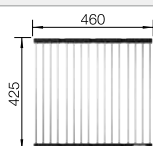

Escurreidor plegable

238 482
€ 96,00