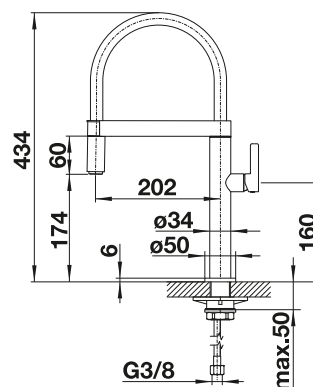

BLANCOCULINA-S Mini

- Diseño fantástico con un efecto visual especial
- Caño delicado de acero inoxidable te da libertad de movimiento en toda la zona de la cubeta
- Sujeción confortable del tubo con un soporte magnético preciso
- La combinación ideal para unidades de pared
- Grifo fácil de usar

Caño extraíble

Superficie metálica			PVP (sin IVA)
	cromado	519843	€ 555,00
	acero finish	519844	€ 771,00

Dibujo técnico

Caudal 9.76 l

Incluido en el suministro

- Grifo giratorio 360° para un mejor alcance
- Orificio de la grifería requerido Ø 35 mm
- Cartuchos de disco cerámico
- Manguera de pulverización con revestimiento metálico
- Tubos flexibles de conexión de 450 mm de largo y 3/8" de tuerca para montajes fáciles y seguros
- Placa estabilizadora para aumentar la estabilidad del grifo cuando se instala en fregaderos de acero inoxidable
- Con válvula antirretorno y, por tanto, garantizado contra el reflujó según la norma EN 1717
- Aprobado por LGA (clase sonora I)
- Aprobado por el DVGW

Recomendación accesorios

Filtro de suciedad para griferías
(1 unidad)

128 434

€ 29,00

Kit de 2 aireadores para caudal
cristalino y oxigenado

521 746

€ 24,00

Recomendación dispensadores de jabón

BLANCO PIONA Dispensador de
jabón Capacidad: 300 ml
consultar pág. 234