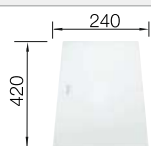

Recomendación accesorios

Tabla de corte de cristal blanco satinado, encaja en el escurridor

225 333
€ 293,00