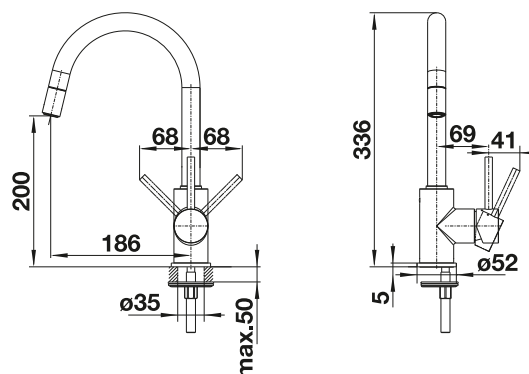

BLANCO MIDA-S

- Caño extraíble redondo y delgado
- Cuerpo alto y arqueado para facilitar el manejo de grandes recipientes
- Amplia zona de trabajo gracias al caño giratorio de 360°

Caño extraíble

Superficie metálica			PVP (sin IVA)
	cromado	521 454	€ 245,00
Look SILGRANIT			PVP (sin IVA)
	negro	526 146	€ 281,00
	antracita	521 455	€ 281,00
	gris volcán NUEVO	526 967	€ 281,00
	alumetálic	521 456	€ 281,00
	blanco	521 457	€ 281,00
	blanco suave NUEVO	526 968	€ 281,00
	café	521 461	€ 281,00
Edición especial			PVP (sin IVA)
	negro mate	526 653	€ 288,00

Dibujo técnico

Caudal 10 l

Incluido en el suministro

- Grifo giratorio 360°
- Requiere perforación para orificio de 35 mm
- Flexo recubierto de nylon
- Tubos flexibles de conexión de 350 mm de largo y de 3/8" de tuerca para montajes fáciles y seguros
- Con regulador hidráulico patentado para una buena descalcificación
- Disco estabilizador que asegura una posición fija
- Con válvula antirretorno según norma EN 1717
- Certificado LGA (clase sonora I)
- Certificado DVGW

Recomendación accesorios

Filtro de suciedad para griferías (1 unidad)

128 434

€ 29,00

Kit de 2 aireadores para caudal cristalino y oxigenado

521 746

€ 24,00

Separador de flexos para grifería extraíble

511 920

€ 37,00

Recomendación dispensadores de jabón

BLANCO LATO Dispensador de jabón

consultar pág. 235

Griferías,
Dispensadores