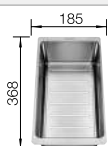

Cubeta multifuncional perforada
en inox

Tabla de corte de cristal de seguridad, colador de acero inoxidable multifuncional, juego de válvulas con tubería salva-espacio, 2 tapones de filtro InFino de 3 1/2" con válvula automática (giratoria) para la cubeta principal