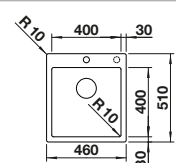

Incluido en el suministro Sistema de desagüe InFino con válvula automática

juego de válvulas con tubería salva-espacio, tapón filtro InFino de 3 1/2" con válvula automática (PushControl), kit de reparación

Recomendación accesorios

Tabla de madera nogal con asa lateral en acero inox.
223 074
€ 363,00

Cubeta adicional en acero inox.
219 649
€ 274,00

Escurridor de acero inox.
223 067
€ 397,00

BLANCO UNIT con BLANCO CLARON-IF/A

BLANCO drink.filter EVOL-S Pro
consultar pág. 169

BLANCO SELECT II 60/3
consultar pág. 246

Cubetas Acero Inoxidable