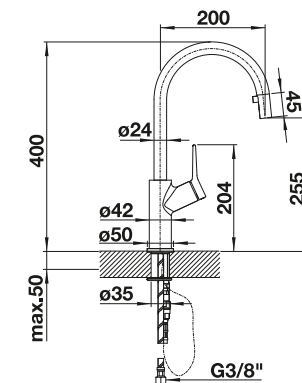

BLANCO CARENA-S

- Grifería moderna premium
- Caño extensible y recubierto
- Caño alto arqueado para llenar fácilmente ollas y jarrones
- Mando ergonómico y colocado en un nivel alto

reddot award 2015
winner

Caño extraíble

Superficie metálica			PVP (sin IVA)
	cromado	520767	€ 378,00

Incluido en el suministro	
- Caño giratorio 360° para un mejor alcance - Orificio de grifería requerido Ø 35 mm - Con cartuchos de disco cerámico - Tubos flexibles de conexión de 450 mm de largo y 3/8" de tuerca para montajes fáciles y seguros - Con regulador hidráulico patentado para evitar al máximo la calcificación - Placa estabilizadora para aumentar la estabilidad del grifo cuando se instala en fregaderos de acero inoxidable	- Con válvula antirretorno y, por tanto, garantizado contra el reflujo según la norma EN 1717 - Aprobado por LGA (clase sonora I) - Aprobado por el DVGW

Dibujo técnico

Caudal 9.14 l

BLANCO CARENA

- Grifería moderna premium
- Caño doble extraíble para llenar fácilmente ollas y jarrones
- Mando ergonómico y colocado en un nivel alto

Caño sólido

Superficie metálica			PVP (sin IVA)
	cromado	520766	€ 263,00

Incluido en el suministro	
- Caño giratorio 360° para un mejor alcance - Orificio de grifería requerido Ø 35 mm - Con cartuchos de disco cerámico - Tubos flexibles de conexión de 450 mm de largo y 3/8" de tuerca para montajes fáciles y seguros - Con regulador hidráulico patentado para evitar al máximo la calcificación - Placa estabilizadora para aumentar la estabilidad del grifo cuando se instala en fregaderos de acero inoxidable	- Con válvula antirretorno y, por tanto, garantizado contra el reflujo según la norma EN 1717 - Aprobado por LGA (clase sonora I) - Aprobado por el DVGW