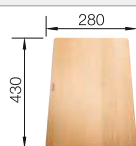

Profundidad cubeta 200 mm

Recomendación accesorios

Tabla de corte de madera de haya

514544
€ 122,00

Tabla de corte de cristal

227699
€ 115,00

Colador multifuncional en acero inoxidable

226189
€ 93,00