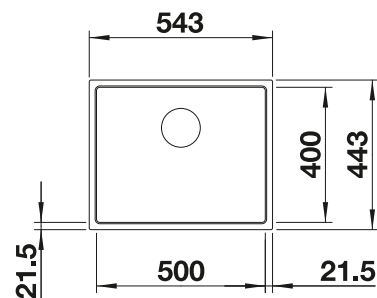

Profundidad cubeta 190 mm

Se requiere cinta de sellado flexible cuando se instala una grifería de cocina, un sistema de desagüe o un dispensador de jabón en las encimeras laminadas, número de artículo 120 055.

Nota: para encimeras de 15mm de grueso o más, es necesario cortar un espacio para el desagüe en la parte inferior. Presta atención a la información para los respectivos métodos de instalación.

Recomendación accesorios

Kit guías Top

235 906
€ 119,00

Tabla de corte compuesta de fresno

230 700
€ 208,00

Escurreidor multifuncional

227 689
€ 97,00

BLANCO UNIT con BLANCO SUBLINE 500-IF SteelFrame

BLANCO SONEA-S Flexo

consultar pág. 191

BLANCO SELECT II XL 60/3 Orga

consultar pág. 245