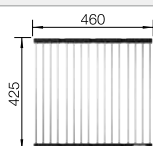

Escurreidor plegable

238 482

€ 96,00