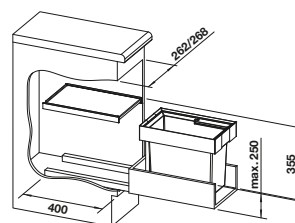

- Amplia gama de modelos para todos los muebles de fregadero con un compartimento
- Diversas opciones de separación de residuos y almacenamiento a través de combinaciones flexibles de selectores de desperdicios
- Gran estabilidad e higiene a través de la solución de bastidores con selectores de desperdicios colgantes
- Instalación sencilla sin necesidad de marcar o perforar previamente
- La cubierta del sistema extraíble incluida puede usarse como un práctico espacio de almacenamiento
- Diseño moderno con aluminio de alta calidad
- Todas las piezas son fáciles de limpiar gracias a las superficies suaves y amplias
- Accesorios opcionales que mejoran el sistema para crear una solución individualizada

reddot award 2017 winner

armario soporte mm	300	300
BLANCO FLEXON II	30/2	30/1
	521 467	521 542
PVP (sin IVA)	€ 153,00	€ 129,00
Capacidad de cubos	16 l	19 l