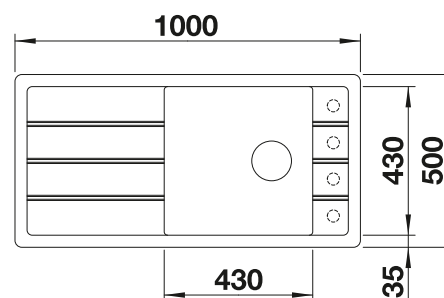

○ orificio premarcado
Profundidad cubeta 200 mm

Recomendación accesorios

Tabla de corte compuesta de fresno

237 118
€ 142,00

Tabla de corte compuesta de fresno con dibujo pirograbado

237 591
€ 158,00

BLANCO UNIT con BLANCO FARON XL 6 S

BLANCO LIVIA-S
consultar pág. 190

BLANCO SELECT II 60/3
consultar pág. 246

Fregaderos
SILGRANIT