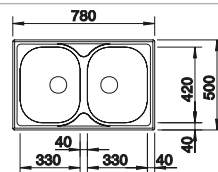

Incluido en el suministro	sin válvula automática

Un juego de válvulas con dos tapones-filtro de 3 ½".

Nota:

Si se desea orificio para grifería indicarlo en el pedido.