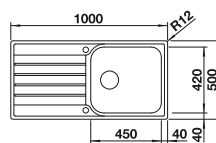

Incluido en el suministro

con válvula automática

Juego de válvulas con tapón-filtro de 3 1/2", válvula automática y tubería salva-espacio.

Fregaderos Acero Inoxidable