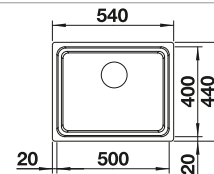

Cubetas Acero Inoxidable

armario soporte mm	800	600
BLANCO ETAGON-U	700-U	500-U
Bajo encimera		
brillo	524 270	521 841
PVP (sin IVA)	€ 610,00	€ 527,00
Profundidad cubeta	190 mm	190 mm

Incluido en el suministro Sistema de desagüe InFino con válvula manual

2 guías ETAGON de acero inoxidable, kit para desperdicios con tubería salvaespacio y tapón-filtro de 3 1/2" InFino, kit de reparación