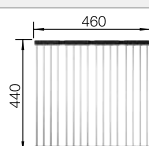

Escurridor plegable

238 483
€ 96,00