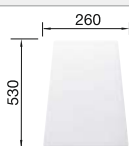

218 313
€ 115,00

Tabla de corte de polietileno óptica mármol

217 611
€ 122,00

Escurreidor multifuncional en acero inoxidable

223 297
€ 122,00

BLANCO UNIT con BLANCO ZIA 9

BLANCO KANO-S

consultar pág. 227