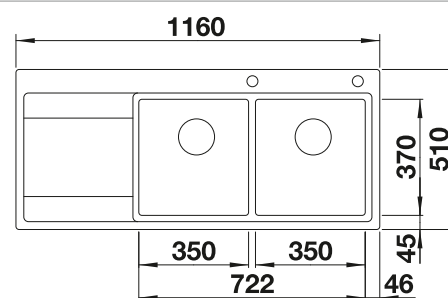

Profundidad cubeta 195/195 mm

No es posible realizar un orificio adicional. Si desean instalar un dispensador de jabón, no se podrá instalar el mando de la válv. auto. y ésta deberá ser manual.

Fregaderos
Acero Inoxidable

Recomendación accesorios

Tabla de corte de cristal
acabado plateado

230 970
€ 182,00

Colador multifuncional

231 396
€ 152,00

Escurridor plegable

238 483
€ 96,00

BLANCO UNIT con BLANCO DIVON II 8 S-IF

BLANCO CULINA-S

consultar pág. 185

BLANCO FLEXON II Low 80/3

consultar pág. 253