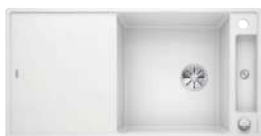

COLORES SOFISTICADOS.

Descubra la amplia gama de colores de SILGRANIT®.

Silgranit ofrece una superficie suave y agradable, en una amplia gama de colores orientados al diseño que no se atenuarán. El color es una parte sumamente importante de nuestras vidas, especialmente en el interior de nuestros hogares. Se trata de un aspecto fundamental del diseño de interiores. Además, utilizamos el color como una forma de expresión creativa. En efecto, el color tiene la capacidad de elevar el ánimo, energizar, serenar y despertar los sentidos.

Consiga inspiración y cree originales proyectos de cocina con la amplia gama de tonos Silgranit, disponibles en nuestro catálogo de: cubetas, fregaderos y grifos.

Fregaderos
SILGRANIT

blanco

Haz una declaración de estilo en tu proyecto de cocina.

La combinación de colores entre el fregadero y la grifería hacen que cada BLANCO UNIT sea única. Los fregaderos de Silgranit pueden combinarse exactamente con el mismo color con la grifería. Por otro lado, los grifos dorados y negros mate aportan un estilo sofisticado a la zona de aguas.