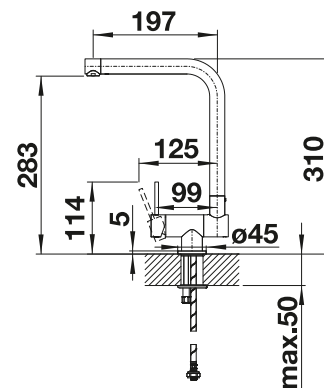

- Grifería moderna para instalar delante de una ventana
- Mecanismo de plegado fácil de usar para que la grifería se pueda doblar hacia un lado
- Proceso de plegado amortiguado y ajuste seguro
- Las dimensiones de la grifería permiten que el caño se pueda insertar en la cubeta
- Mando en un lateral, puede instalarse tanto a la derecha como a la izquierda
- Caño alto para llenar fácilmente ollas y jarrones
- La distancia mínima entre el fregadero y el marco de la ventana debe ser de 6,5 cm

Solución ventana

Mando izquierda

Caño sólido

Superficie metálica

PVP (sin IVA)

cromado

521 546

€ 321,00

Incluido en el suministro

1. Caño giratorio 360° para conseguir un mejor alcance y que gira en el área frontal
   - Orificio de grifería requerido Ø 35 mm
   - Cartuchos de disco cerámico
   - Tubos flexibles de conexión de 500 mm de largo y 3/8" de tuerca para montajes fáciles y seguros
   - Con regulador hidráulico patentado para reducir la calcificación
   - Placa estabilizadora para aumentar la estabilidad del grifo cuando se instala en fregaderos de
2. acero inoxidable
3. Aprobado por LGA (clase sonora I)
   - Aprobado por el DVGW

Dibujo técnico