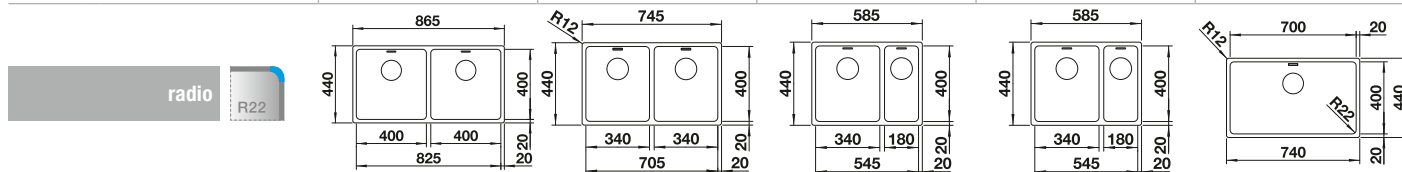

Incluido en el suministro	Sistema de desagüe InFino con válvula manual				
Se requiere cinta de sellado flexible cuando se instala una grifería de cocina, un sistema de desagüe o un dispensador de jabón en las encimeras laminadas, número de artículo 120 055. Tenga en cuenta la información de extraer para el método de instalación respectivo.	Juego de válvulas con tapones-filtro InFino de 3 y 1/2", tubería salva-espacio y material de fijación.	Juego de válvulas con tapones-filtro InFino de 3 y 1/2", tubería salva-espacio y material de fijación.	Juego de válvulas con tapones-filtro InFino de 3 y 1/2", tubería salva-espacio y material de fijación.	Juego de válvulas con tapones-filtro InFino de 3 y 1/2", tubería salva-espacio y material de fijación.	Juego de válvulas con tapón-filtro InFino de 3 y 1/2", tubería salva-espacio y material de fijación.

Recomendación accesorios

Tabla de corte de cristal de alta seguridad con acabado plateado 227 697 € 115,00	Colador multifuncional en acero inoxidable 227 692 € 97,00	Escurreidor multifuncional en acero inoxidable 223 297 € 122,00

BLANCO UNIT con BLANCO ANDANO-IF

BLANCO SONEA-S Flexo consultar pág. 191	BLANCO FLEXON II 60/3 consultar pág. 250

Cubetas Acero Inoxidable