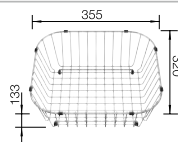

Cesta de vajilla en acero inoxidable

514238
€ 103,00