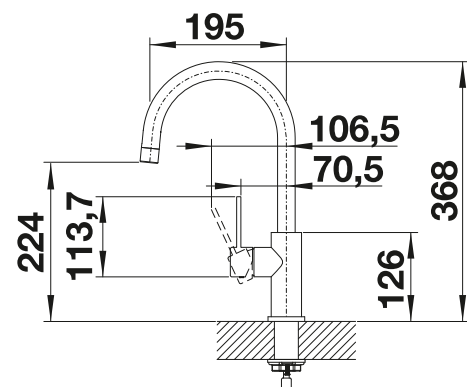

Dibujo técnico

Caudal 14.5 l

Griferías,
Dispensadores