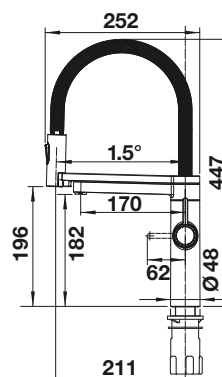

- Grifería semiprofesional 3 en 1: agua fría, caliente y filtrada
- Click y táctil: Cantidad exacta de agua filtrada, ajustada mediante una rueda de escala precisa y un control táctil intuitivo para el consumo exacto de agua bajo demanda
- Sistema interno separado para el agua potable y agua regular
- Doble caudal con soporte magnético preciso

NUEVO

Caño extraíble

Volume

Filtro

PVD Steel			PVP (sin IVA)
	PVD steel	526311	€ 1497,00
PVD Steel			PVP (sin IVA)
	satin gold	527430	€ 1508,00
Edición especial			PVP (sin IVA)
	negro mate	526636	€ 1644,00

Dibujo técnico