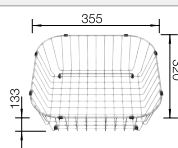

Cesta de vajilla en acero inoxidable

514 238
€ 103,00