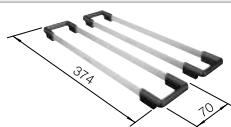

Kit guías ETAGON

2 guías ETAGON de acero inoxidable, kit para desperdicios con tubería salvaespacio y tapón-filtro de 3 1/2" InFino, kit de reparación