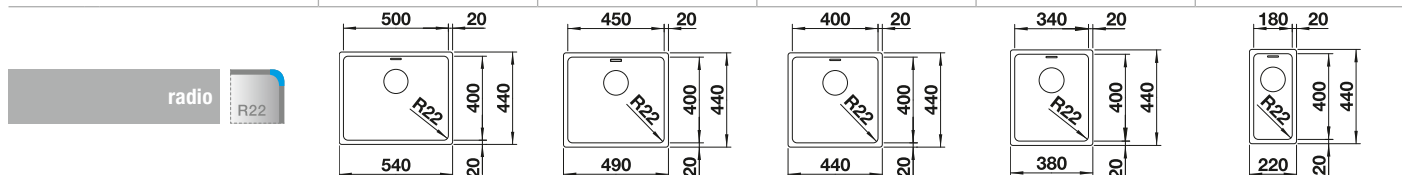

Incluido en el suministro Sistema de desagüe InFino con válvula manual

Juego de válvulas con tapón-filtro InFino de 3 y 1/2", tubería salva-espacio y material de fijación.

Nota:

Para la instalación de un grifo, dispensador de jabón o mando de válvula automática necesitará una cinta de sellado flexible. Referencia 120055. Tenga en cuenta las medidas de encastre para las diferentes opciones de instalación.

Recomendación accesorios

Tabla de corte compuesta de fresno

230 700

€ 208,00

Colador multifuncional en acero inoxidable

227 692

€ 97,00

Escurreidor plegable

238 482

€ 96,00

BLANCO UNIT con BLANCO ANDANO-U

BLANCO SONEA-S Flexo

consultar pág. 191

BLANCO FLEXON II 60/3

consultar pág. 250