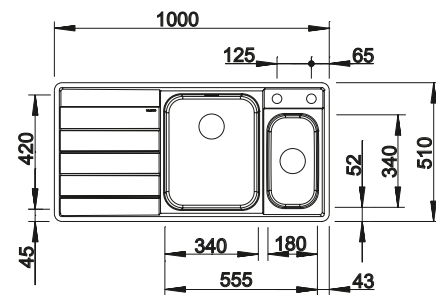

Sistema de desagüe InFino con válvula automática

Dibujo técnico

Tabla de corte de cristal blanco

Cubeta multifuncional de acero inox

Tabla de corte de cristal deslizable segura, colador multifuncional de acero inoxidable (apto para la cubeta principal) juego de válvulas con tubería salva-espacio, 2 x 3 1/2" tapón-filtro InFino con válvula automática (giratoria) para la cubeta principal