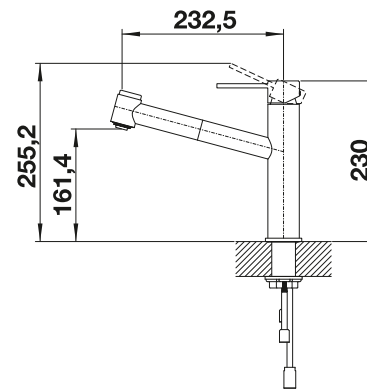

Dibujo técnico

Caudal 8,3 l

BLANCO AMBIS

- Diseño ideal para cocinas modernas
- Fabricado con elementos de alta calidad en acero inoxidable sólido acabado cepillado
- El caño alto facilita el trabajo en la cocina
- Disponible también en versión con caño extraíble y con doble tipo de caudal