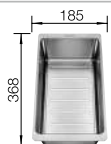

Profundidad cubeta 190/55 mm

Recomendación accesorios

Cubeta multifuncional perforada
en inox

233 739

€ 122,00

Tabla de corte compuesta de
fresno

234 051

€ 311,00