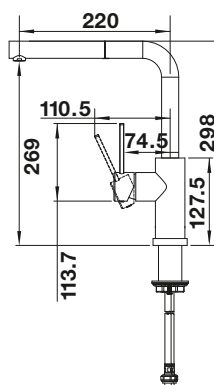

Dibujo técnico

Caudal 6.8 l