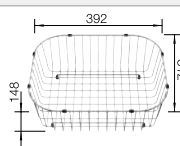

Nota:

Si se desea orificio para grifería indicarlo en el pedido.

Recomendación accesorios

Tabla de corte de madera de haya

218 313
€ 115,00

Tabla de corte de polietileno óptica mármol

217 611
€ 122,00

Cesta de vajilla inox