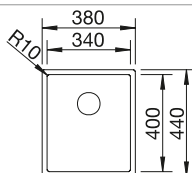

Incluido en el suministro	Sistema de desagüe InFino con válvula manual

juego de válvulas con tubería salva-espacio, tapón filtro InFino de 3 1/2", kit de reparación

Nota:

Nota: la instalación de una grifería de cocina, un sistema de desagüe o un dispensador de jabón en las encimeras laminadas requiere el uso de una cinta de sellado flexible, número de artículo 120 055.