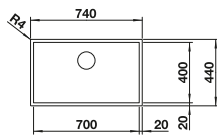

Nota: también disponible como versión enrasada.