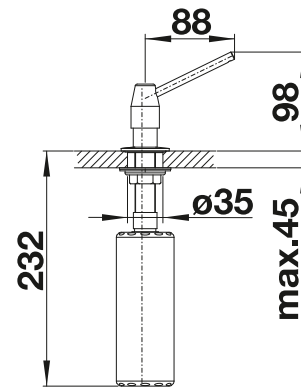

Dibujo técnico

Requiere orificio de 35 mm
Contenido: 300 ml