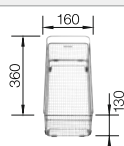

Escurridor multifuncional en acero inoxidable

223 297
€ 122,00