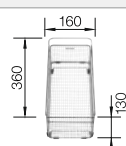

Escurreidor multifuncional en acero inoxidable

223 297
€ 122,00