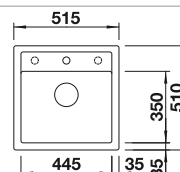

Incluido en el suministro

con válvula automática

juego de válvulas con tubería salva-espacio, tapón filtro InFino de 3 1/2" con válvula automática (giratoria)