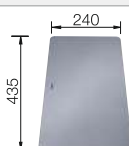

Profundidad cubeta 200 mm
Extraer radios: 20 mm

Recomendación accesorios

Tabla de corte compuesta de
fresno

230 700
€ 208,00

Tabla de corte de cristal de alta
seguridad con acabado plateado

227 697
€ 115,00