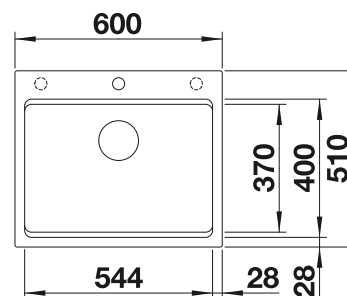

Dibujo técnico

 orificio premarcado
Profundidad cubeta 220 mm

Recomendación accesorios

Tabla de corte compuesta de fresno

230 700

€ 208,00

BLANCO UNIT con BLANCO ETAGON 6 Black Edition

BLANCO drink.filter EVOL-S Pro