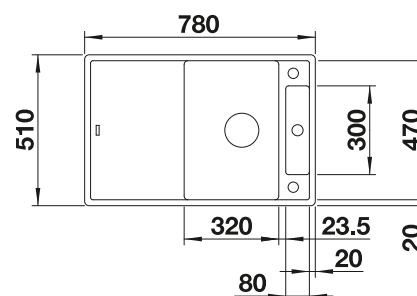

Incluido en el suministro

Sistema de desagüe InFino con
válvula automática

Dibujo técnico

Tabla de corte de cristal blanca

Tabla de corte de cristal de seguridad, juego de válvulas con tubería salva-espacio, tapón-filtro InFino de 3 1/2" InFino con válvula automática (giratoria)