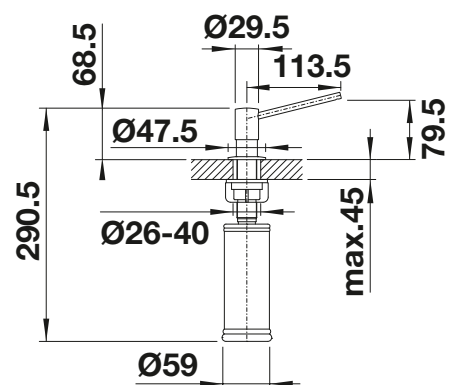

Dibujo técnico

Requiere orificio de 35 mm
Contenido: 300 ml

Incluido en el suministro