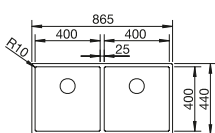

Incluido en el suministro

juego de válvulas con tubería salva-espacio, 2 tapones filtro InFino de 3 1/2", kit de reparación

Nota:

Nota técnica: el borde del fregadero bajo encimera no está cerrado en las esquinas.

Sistema de desagüe InFino con válvula manual