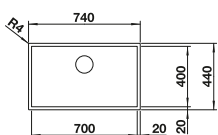

armario soporte mm	800	600	450
BLANCO ZEROX-IF Durinox	700-IF Durinox	500-IF Durinox	400-IF Durinox
Borde plano IF 			
 Durinox	523 099	523 098	523 097
PVP (sin IVA)	€ 598,00	€ 570,00	€ 542,00
Profundidad cubeta	185 mm	175 mm	175 mm