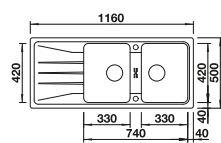

Incluido en el suministro

juego de válvulas con tubería salva-espacio, 2 tapones filtro de 3 1/2"

juego de válvulas con tubería salva-espacio, tapón filtro de 3 1/2"

juego de válvulas con tubería salva-espacio, tapón filtro de 3 1/2"

juego de válvulas con tubería salva-espacio, tapón filtro de 3 1/2"