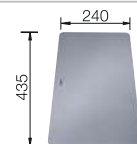

Recomendación accesorios

Kit guías Top

235 906
€ 119,00

Tabla de corte compuesta de fresno

230 700
€ 208,00

Tabla de corte de cristal de alta seguridad con acabado plateado

227 697
€ 115,00

BLANCO UNIT con BLANCO SUBLINE-U