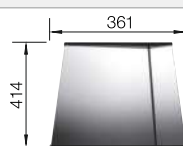

Escurreidor de acero inox.

223 067
€ 397,00