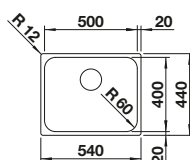

Incluido en el suministro

sin válvula automática

Un juego de válvulas con un tapón-filtro de 3 1/2" y material de fijación.

Cubetas Acero Inoxidable