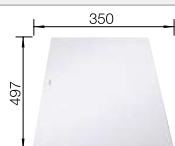

Tabla de corte de cristal blanca