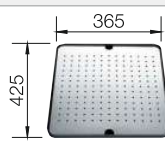

Recomendación accesorios

Tabla de corte compuesta de fresno

230 700
€ 208,00

Colador multifuncional en acero inoxidable

227 692
€ 97,00

Escurreidor con chapa insertable de acero inox.

513 485
€ 122,00

BLANCO UNIT con BLANCO ANDANO-U