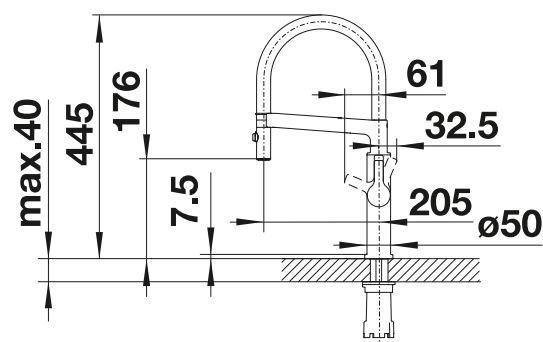

PVD Steel			PVP (sin IVA)
	PVD steel	522405	€ 638,00
Superficie metálica			PVP (sin IVA)
	cromado	522404	€ 589,00

Doble caudal extraíble

Caño extraíble

Dibujo técnico

Caudal 6.9 l

Incluido en el suministro