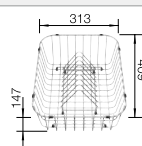

Cesta de vajilla con apilador de platos en inox.

507 829
€ 182,00