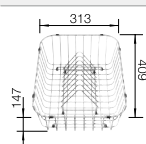

Recomendación accesorios

Cesta de vajilla con apilador de platos en inox.

507 829

€ 182,00