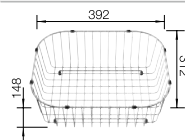

Recomendación accesorios

Cesta de vajilla inox

220573
€ 78,00