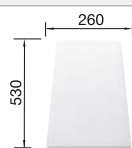

Tabla de corte de madera de haya

218313
€ 115,00

Tabla de corte de polietileno óptica mármol

217611
€ 122,00

Caja para la esquina

235866
€ 51,00

BLANCO UNIT con BLANCO METRA 9 E

BLANCO LINUS-S