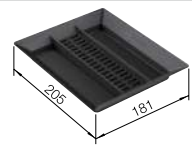

Recomendación accesorios

BLANCO SELECT Clip
521 300
€ 36,00

Caja universal para colgar en los cubos de 15 o 19 l
229 342
€ 53,00

Tapa AktivBio para selector de desperdicios de 8 l
524 220
€ 48,00

BLANCO MOVEX
519 357
€ 33,00