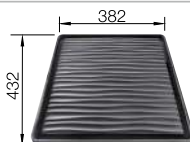

Tabla de corte de madera de haya

225 362
€ 122,00

Colador multifuncional en acero inoxidable

226 189
€ 93,00

Escurreidor

230 734
€ 52,00

BLANCO UNIT con BLANCO ETAGON 6

BLANCO drink.filter EVOL-S Pro