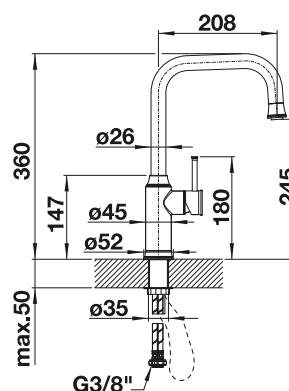

Dibujo técnico

Caudal 8.4 l

Incluido en el suministro

- Grifo giratorio 190°
- Perforación del orificio de la grifería Ø 35 mm
- Cartuchos con juntas cerámicas
- Tubos flexibles de conexión de 450 mm de largo y de 3/8" de tuerca para montajes fáciles y seguros
- Caño extraíble cubierto de nylon
- Con regulador hidráulico patentado para una buena descalcificación
- Disco estabilizador que asegura una posición fija
- Con dos válvulas antiretorno según norma EN 1717
- Certificado LGA (clase sonora I)
- Certificado DVGW

Recomendación accesorios

Filtro de suciedad para griferías
(1 unidad)

128 434

€ 29,00

Separador de flexos para grifería
extraíble

511 920

€ 37,00

Recomendación dispensadores de jabón

BLANCO LIVIA Dispensador de
jabón Capacidad: 500 ml
consultar pág. 234

Recomendación mandos de válvula automática

BLANCO LIVIA, Mando redondo,
cromado
consultar pág. 279