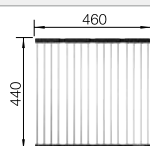

Escurridor plegable

238 483
€ 96,00