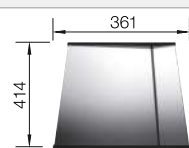

Escurreidor de acero inox.

223 067
€ 397,00