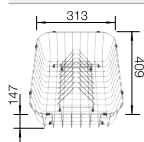

PVP (sin IVA)
	507 829	€ 182,00