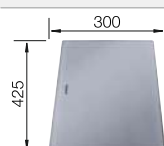

Recomendación accesorios

Tabla de corte de cristal
acabado plateado

230 970
€ 182,00