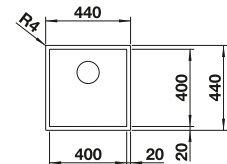

Nota: también disponible como versión enrasada.