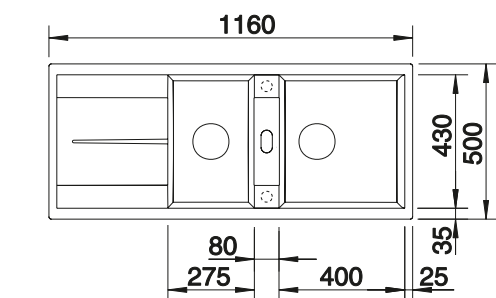

Dibujo técnico

○ orificio premarcado
Profundidad cubeta 190/190 mm

Recomendación accesorios

Tabla de corte de madera de haya

218313
€ 115,00

Tabla de corte de polietileno óptica mármol

217611
€ 122,00

Caja para la esquina

235866
€ 51,00

BLANCO UNIT con BLANCO METRA 8 S

BLANCO LINUS-S

consultar pág. 211

BLANCO FLEXON II Low 80/3

consultar pág. 253