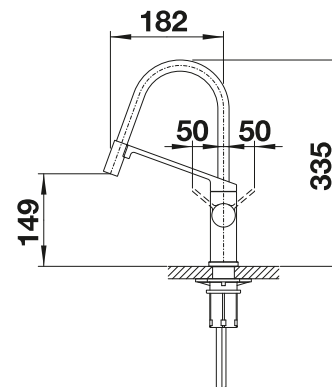

Dibujo técnico

Caudal 8.8 l

Incluido en el suministro

- Incluye cuatro revestimientos intercambiables para el tubo: color kiwi, naranja, limón y gris lava (preinstalado)
- Grifo giratorio 360° para un mejor alcance
- Orificio de la grifería requerido Ø 35 mm
- Cartuchos de disco cerámico
- Tubo recubierto de material textil
- Tubos flexibles de conexión de 450 mm de largo y 3/8" de tuerca para montajes fáciles y seguros
- Con regulador hidráulico patentado para evitar al máximo la calcificación
- Placa estabilizadora para aumentar la estabilidad del grifo cuando se instala en fregaderos de acero inoxidable
- Aprobado por LGA (clase sonora I)
- Aprobado por el DVGW

Recomendación accesorios

Filtro de suciedad para griferías

(1 unidad)

128434

€ 29,00

Recomendación dispensadores de jabón

BLANCO TORRE, dispensador cromado. Capacidad 250 ml
consultar pág. 236

Griferías,
Dispensadores