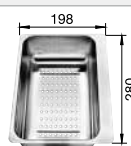

juego de válvulas con tubería salva-espacio, tapón filtro de 3 1/2"

Recomendación accesorios

Tabla de corte de madera de haya

218313
€ 115,00

Tabla de corte de polietileno óptica mármol

217611
€ 122,00

Cubeta perforada en inox para la cubeta adicional