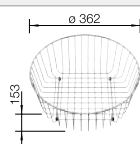

Juego de válvulas con tapón-filtro de 3 ½".

Nota:

Sugerimos revisar medidas de encastre con la plantilla correspondiente.

Recomendación accesorios

Tabla de corte de madera de haya

218421

€ 111,00

Cesta de vajilla en acero inoxidable