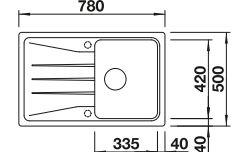

Incluido en el suministro

juego de válvulas con tubería salva-espacio, 2 tapones filtro de 3 1/2"

juego de válvulas con tubería salva-espacio, tapón filtro de 3 1/2"

juego de válvulas con tubería salva-espacio, tapón filtro de 3 1/2"

juego de válvulas con tubería salva-espacio, tapón filtro de 3 1/2"