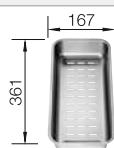

Recomendación accesorios

Tabla de corte compuesta de
fresno

233679
€ 198,00

Tabla de corte de cristal negro

233677
€ 162,00

Cubeta multifuncional perforada
en inox

223077
€ 93,00

BLANCO UNIT con BLANCO ZENAR XL 6 S Compact