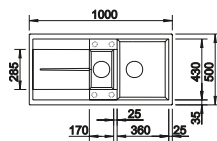

Incluido en el suministro

sin válvula automática

juego de válvulas con tubería salva-espacio, 2 tapones filtro de 3 1/2"

juego de válvulas con tubería salva-espacio, tapón filtro de 3 1/2"

juego de válvulas con tubería salva-espacio, tapón filtro de 3 1/2"