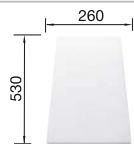

Recomendación accesorios

Tabla de corte de madera de haya

218313
€ 115,00

Tabla de corte de polietileno óptica mármol

217611
€ 122,00

Escurridor multifuncional

227689
€ 97,00

BLANCO UNIT con BLANCO ELON