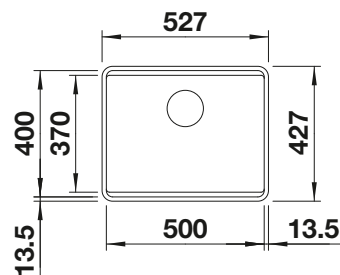

Profundidad cubeta 200 mm

Nota:
para encimeras de 15mm de grosor o más, es necesario cortar un espacio para el desagüe en la parte inferior. Mas info en www.blanco.com

Recomendación accesorios

Tabla de corte compuesta de fresno