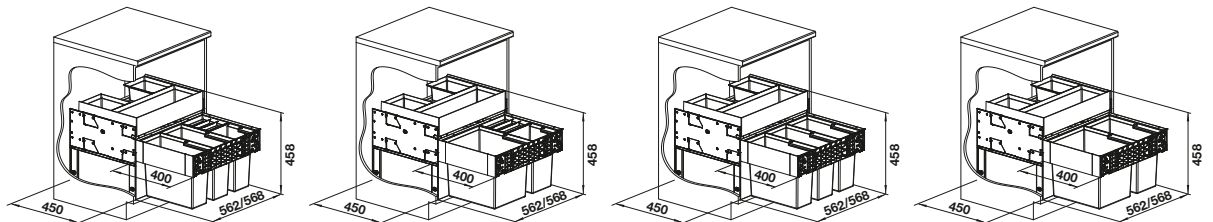

- Uso total del espacio en el mueble del fregadero gracias a las soluciones dimensionales adaptadas, en armonía con el fregadero y la grifería
- Amplia gama de modelos para todas las dimensiones de muebles más comunes
- Las versátiles cajas universales del cajón organizador mantienen las cosas aún más ordenadas
- Opciones diversas y variadas de separación de residuos mediante combinaciones flexibles de selectores de desperdicios
- Instalación sencilla sin necesidad de medir, marcar o pretaladrar
- Accesorios opcionales que mejoran el sistema para crear una solución personalizada
- Diseño moderno con aluminio de alta calidad
- Todas las piezas son fáciles de limpiar gracias a las superficies suaves y amplias

reddot winner 2021

armario soporte mm	600	600	600	600
BLANCO SELECT II	60/4 Orga	XL 60/3 Orga	60/3 Orga	60/2 Orga
	526211	526210	526209	526208
PVP (sin IVA)	€ 538,00	€ 501,00	€ 493,00	€ 449,00

Capacidad de cubos	42 l	46 l	45 l	49 l