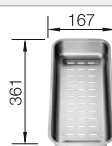

Recomendación accesorios

Tabla de corte compuesta de
fresno

229421
€ 211,00

Tabla de corte de cristal negro

224629
€ 256,00

Cubeta multifuncional perforada
en inox

223077
€ 93,00

BLANCO UNIT con BLANCO ZENAR 45 S