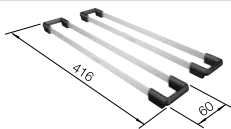

Recomendación accesorios

Kit guías Top

235906
€ 119,00