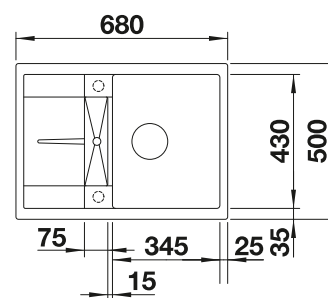

Dibujo técnico

○ orificio premarcado
Profundidad cubeta 190/25 mm

Recomendación accesorios

Tabla de corte de madera de haya

218 313
€ 115,00

Tabla de corte de polietileno óptica mármol

217 611
€ 122,00

Caja para la esquina

235 866
€ 51,00

BLANCO UNIT con BLANCO METRA 45 S Compact

BLANCO LINUS

consultar pág. 214

BLANCO SELECT II 45/2

consultar pág. 249