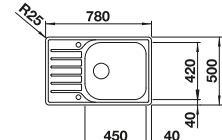

Incluido en el suministro	con válvula automática	
kit de residuos con tubería salva-espacio, 2 tapones filtro InFino de 3 1/2" con válvula automática (giratoria) para una cubeta	Juego de válvulas con tapón-filtro de 3 1/2" con válvula automática.	Juego de válvulas con tapón-filtro de 3 1/2" con válvula automática.

Fregaderos Acero Inoxidable

Recomendación accesorios	BLANCO UNIT con BLANCO LANTOS
Cesta de vajilla inox 220573 € 78,00	BLANCO SELECT II 60/2 consultar pág. 246