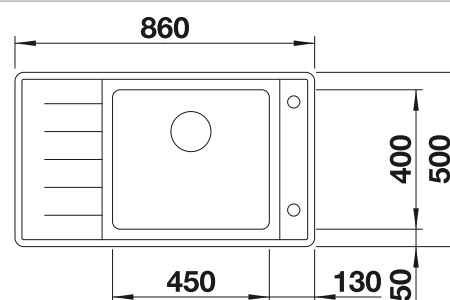

Profundidad cubeta 215 mm

Recomendación accesorios

Tabla de corte de cristal azul noche

232 846
€ 172,00

Kit guías Top

235 906
€ 119,00

BLANCO UNIT con BLANCO ANDANO XL 6 S-IF Compact

BLANCO SONEA-S Flexo