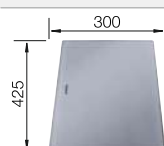

Recomendación accesorios

Tabla de corte de cristal
acabado plateado

230 970
€ 182,00