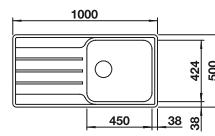

Incluido en el suministro	sin válvula automática		
Juego de válvulas con tapones-filtro de 3 ½" y tubería salva-espacio.	Juego de válvulas con tapón-filtro de 3 ½" y tubería salva-espacio.	Juego de válvulas con tapón-filtro de 3 ½" y tubería salva-espacio.	

Fregaderos Acero Inoxidable