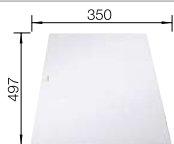

Tabla de corte de cristal blanca

Tabla de cortar segura, juego de válvulas con tubería salva-espacio, tapón-filtro InFino de 3 1/2" con válvula automática (giratoria)