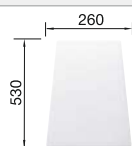

218313
€ 115,00

Tabla de corte de polietileno óptica mármol

217611
€ 122,00

Cesta de vajilla inox

220573
€ 78,00

BLANCO UNIT con BLANCO LIVIT XL 6 S

BLANCO MILA-S

consultar pág. 231