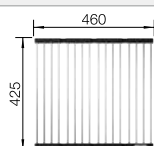

Escurreidor plegable

238 482

€ 96,00