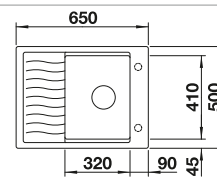

BLANCO ELON

SILGRANIT

- Fregadero compacto con una sola cubeta
- Cubeta XL práctica y cómoda
- Ingenioso escurridor extensible gracias al escurridor de acero inoxidable
- El diseño moderno con ondas y los accesorios combinan a la perfección
- El envío incluye el escurridor multifuncional de acero inoxidable
- Características de gran calidad como el sistema de desagüe InFino integrado de forma elegante y fácil de mantener
- La repisa está a un lado, por lo tanto, es apto para la instalación delante de una ventana
- Se puede instalar de forma reversible

armario soporte mm	800	600	450
BLANCO ELON	XL 8 S	XL 6 S	45 S
Instalación sobre encimera			
	reversible	reversible	reversible
negro	525886	525883	525880
antracita	524870	524844	524824
gris roca	524871	524845	524825
NUEVO gris volcán	527255	527252	527250
alumetálic	524872	524846	524826
blanco	524874	524848	524828
NUEVO blanco suave	527072	527069	527067
tartufo	524877	524851	524831
café	524879	524853	524833
PVP (sin IVA)	€ 556,00	€ 515,00	€ 429,00
Profundidad cubeta	190 mm	190 mm	190 mm

orificio premarcado

Incluido en el suministro

Sistema de desagüe InFino con válvula manual

escurridor de acero inoxidable, juego de válvulas con tubería salva-espacio, tapón filtro InFino de 3 1/2"

Escurridor en acero inox. para colgar en la cubeta

Recomendación accesorios

Tabla de corte de madera de haya

218313
€ 115,00

Tabla de corte de polietileno óptica mármol

217611
€ 122,00

Escurridor multifuncional

227689
€ 97,00

BLANCO UNIT con BLANCO ELON

BLANCO CARENA-S Vario

consultar pág. 204

BLANCO BOTTON II 30/2

consultar pág. 258