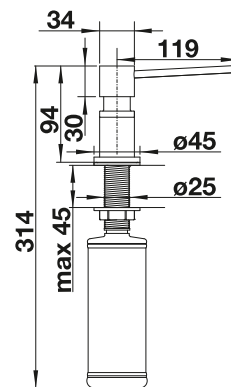

Dibujo técnico

Requiere orificio de 35 mm
Contenido: 300 ml

Incluido en el suministro