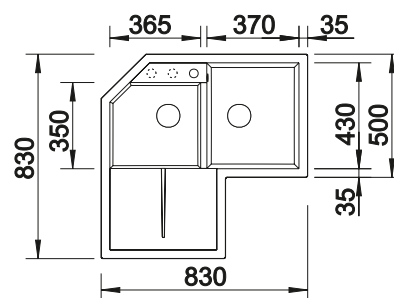

Dibujo técnico

○ orificio premarcado
Profundidad cubeta 190/130 mm
Recorte con plantilla

Recomendación accesorios

Tabla de corte de madera de haya

218313
€ 115,00

Tabla de corte de polietileno óptica mármol

217611
€ 122,00

Caja para la esquina

235866
€ 51,00

BLANCO UNIT con BLANCO METRA 9 E

BLANCO LINUS-S

consultar pág. 211

BLANCO FLEXON II Low 80/3

consultar pág. 253