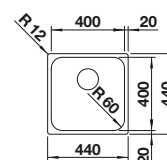

Incluido en el suministro

sin válvula automática

Un juego de válvulas con un tapón-filtro de 3 1/2" y material de fijación.

Cubetas Acero Inoxidable