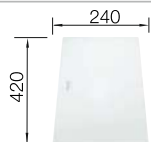

Recomendación accesorios

Tabla de corte de cristal blanco satinado, encaja en el escurridor

225 333
€ 293,00

Cubeta adicional en acero inox.

219 649
€ 274,00

Escurridor plegable

238 482
€ 96,00

BLANCO UNIT con BLANCO CLARON-IF