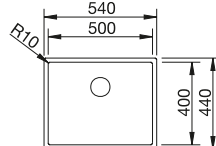

armario soporte mm	800	600	450	400
BLANCO CLARON-U Durinox	700-U Durinox	500-U Durinox	400-U Durinox	340-U Durinox
Bajo encimera 				
 Durinox	523 387	523 386	523 385	523 384
PVP (sin IVA)	€ 825,00	€ 730,00	€ 714,00	€ 667,00
Profundidad cubeta	190 mm	190 mm	190 mm	190 mm