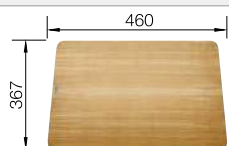

Recomendación accesorios

Tabla de corte compuesta de
fresno

229411
€ 215,00

Cubeta multifuncional perforada
en inox

223077
€ 93,00

BLANCO UNIT con BLANCO ZENAR XL 6 S

BLANCO AVONA-S

consultar pág. 192