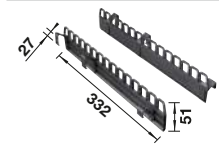

Recomendación accesorios

BLANCO SELECT Clip
521 300
€ 36,00