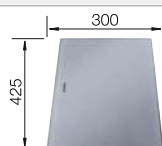

Recomendación accesorios

Tabla de corte de cristal acabado plateado

230 970
€ 182,00