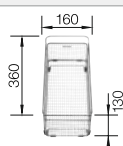

218 313
€ 115,00

Tabla de corte de polietileno óptica mármol

217 611
€ 122,00

Escurreidor multifuncional en acero inoxidable

223 297
€ 122,00

BLANCO UNIT con BLANCO ZIA 9

BLANCO KANO-S

consultar pág. 227