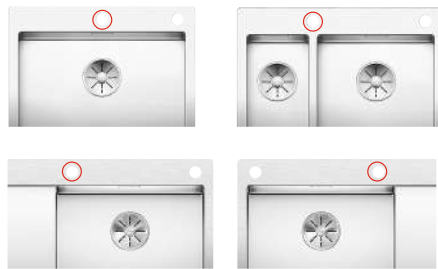

INFORMACIÓN TÉCNICA.

Cubetas y fregaderos con o sin pestaña para grifería

**Modelos 550
VaporPlus
BLANCO CRONOS**

BLANCO CLARON 550-IF/A
BLANCO CLARON 550-IF
BLANCO CLARON 550-U
BLANCO CLARON XL 60-IF
BLANCO CLARON XL 60-U
BLANCO ZEROX 550-IF/A
BLANCO ZEROX 550-IF
BLANCO ZEROX 550-U

En caso de instalar la CLARON XL 60 VaporPlus o modelos de 550 en un armario soporte de 60 cm de ancho, se deben cortar los laterales del mueble.

**Grosor de encimera con
modelos IF y fregaderos**

BLANCO CLARON-IF/A
BLANCO ZEROX-IF/A

Los modelos IF con pestaña para grifería sólo se pueden instalar en encimeras de un grosor mín. de 30 mm.

**Instalación grifería en
modelos IF
con pestaña de grifería**

En todos los modelos con pestaña para grifería los grifos se deben colocar de la siguiente manera:

- Una cubeta y doble cubetas: En la parte central
- Cubeta principal a la derecha: En la parte izquierda
- Cubeta principal a la izquierda: En la parte derecha

**Instalación grifo detrás
rebosadero**

Atención! Los productos siguientes no se pueden instalar detrás del rebosadero:

- Grifo BLANCO ELOSCOPE
- BLANCO dispensador p.e.:
  - BLANCO PIONA
  - BLANCO TORRE
  - BLANCO LATO

**Encaje de modelos IF con
C-overflow**

En caso de instalar los modelos BLANCO CLARON IF y ZEROX IF con rebosadero C-overflow, es necesario hacer un encaje en la encimera. Puede consultar las medidas y dibujos con los detalles del rebosadero de varios modelos en www.blanco.com

Puede encontrar los dibujos técnicos con los diferentes tipos de instalación en nuestra área de descargas en Internet.