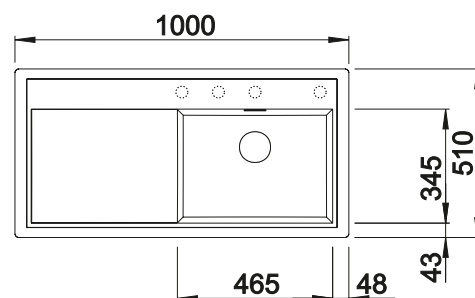

○ orificio premarcado
Profundidad cubeta 190 mm

Recomendación accesorios

Tabla de corte compuesta de
fresno

229411
€ 215,00

Cubeta multifuncional perforada
en inox

223077
€ 93,00

BLANCO UNIT con BLANCO ZENAR XL 6 S

BLANCO AVONA-S

consultar pág. 192

BLANCO BOTTON II 30/2

consultar pág. 258

Fregaderos
SILGRANIT