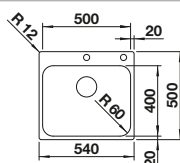

Incluido en el suministro

con válvula automática

Juego de válvulas con tapón-filtro de 3 1/2" con válvula automática (Ø 14 mm.) y material de fijación.