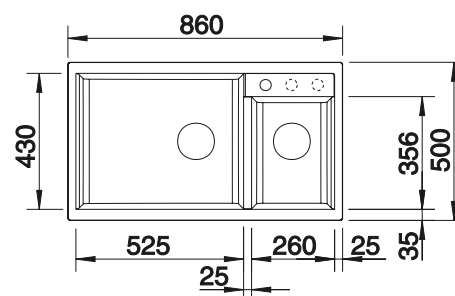

Dibujo técnico

○ orificio premarcado

Profundidad cubeta 190/190 mm

El juego de válvulas para el sistema de desagüe está disponible de forma opcional.

Recomendación accesorios

Tabla de corte de madera de haya

218 313
€ 115,00

Tabla de corte de polietileno óptica mármol

217 611
€ 122,00

Caja para la esquina

235 866
€ 51,00

BLANCO UNIT con BLANCO METRA 9

BLANCO LINUS-S

consultar pág. 211

BLANCO BOTTON II 30/2

consultar pág. 258