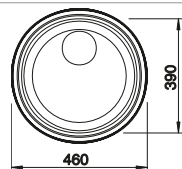

Incluido en el suministro

sin válvula automática

Juego de válvulas con tapón-filtro de 3 ½".

Nota:

Sugerimos revisar medidas de encastre con la plantilla correspondiente.