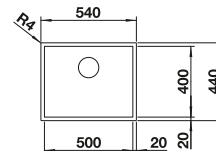

Incluido en el suministro	Sistema de desagüe InFino con válvula manual
Nota: también disponible como versión bajo encimera. *Nota sobre el volumen del suministro: se necesita un kit de válvulas para los modelos IF sin repisa si se usa una válvula automática. Recomendado: artículo núm. 232 459 La instalación de una grifería de cocina, un sistema de desagüe o un dispensador de jabón en encimeras laminadas requiere una cinta de sellado flexible, número de artículo 120 055.	Juego de válvulas InFino con tubería compacta, tapón-filtro de 3 1/2" y material de fijación. juego de válvulas con tubería salva-espacio, tapón filtro InFino de 3 1/2", kit de reparación

Recomendación accesorios			BLANCO UNIT con BLANCO ZEROX-IF Dark Steel	
Tabla de madera nogal con asa lateral en acero inox. 223 074 € 363,00	Escurreidor de acero inox. 223 067 € 397,00	Escurreidor multifuncional en acero inoxidable 223 297 € 122,00	BLANCO CULINA-S Duo consultar pág. 184	BLANCO SELECT II 60/3 consultar pág. 246