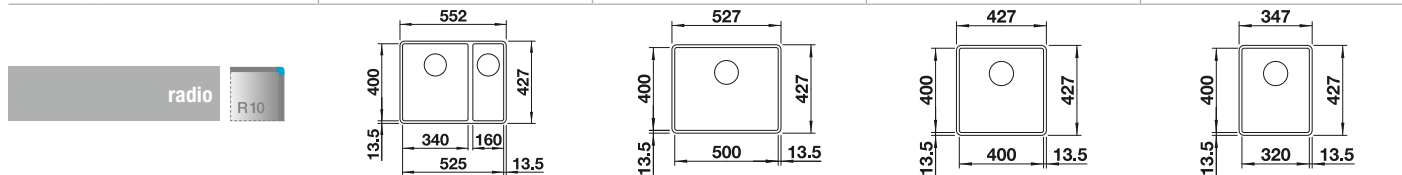

Incluido en el suministro	Sistema de desagüe InFino con válvula manual			
Nota: para encimeras de 15 mm de grueso o más, es necesario cortar un espacio para el desagüe en la parte inferior. Las dimensiones detalladas sobre el modelo y los gráficos se pueden encontrar en la información disponible en los recortes online en www.blanco.com.	juego de válvulas con tubería salva-espacio, conexión de residuos, 2 tapones filtro InFino de 3 1/2"	juego de válvulas con tubería salva-espacio, tapón filtro InFino de 3 1/2"	juego de válvulas con tubería salva-espacio, tapón filtro InFino de 3 1/2"	juego de válvulas con tubería salva-espacio, tapón filtro InFino de 3 1/2"

Recomendación accesorios

 Tabla de corte compuesta de fresno 230 700 € 208,00	 Tabla de corte de cristal de alta seguridad con acabado plateado 227 697 € 115,00	 Kit guías Top 235 906 € 119,00

BLANCO UNIT con BLANCO SUBLINE-F

 BLANCO LINUS-S consultar pág. 211	 BLANCO FLEXON II 60/4 consultar pág. 250