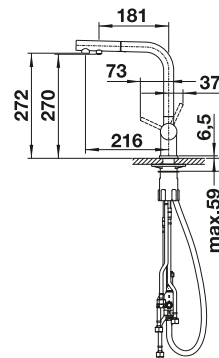

Dibujo técnico

Para su funcionamiento es imprescindible que el equipo depurador de agua, disponga de una bomba a presión (no incluida). Sólo para instalación osmosis.

Incluido en el suministro

Grifería:

- Caño giratorio 180° para conseguir un mejor alcance
- Orificio de grifería requerido Ø 35 mm
- Cartuchos de disco cerámico
- Tubos flexibles de conexión de 450 mm de largo y 3/8" de tuerca para montajes fáciles y seguros
- Con regulador hidráulico patentado para reducir la calcificación
- Placa estabilizadora para aumentar la estabilidad del grifo cuando se instala en fregaderos de acero inoxidable
- Con válvula de no retorno que garantiza que no se produzca reflujos de conformidad con el estándar EN 1717
- En proceso de aprobación por LGA (clase sonora I)
- En proceso de aprobación por DVGW

Sistema de filtro no incluido.

Recomendación accesorios

BLANCO Drink Filter Set Soft L

527 453
€ 345,00

NUEVO

Separador de flexos para grifería extraíble

511 920
€ 37,00

Filtro de suciedad para griferías (1 unidad)

128 434
€ 29,00

Recomendación dispensadores de jabón

BLANCO LATO Dispensador de jabón

consultar pág. 235

Griferías,
Dispensadores