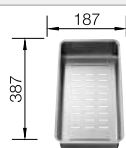

Colador multifuncional

Cubeta adicional en acero inox, juego de válvulas con tapones-filtro de 3 1/2" InFino, válvula automática para la cubeta principal y tubería salva-espacio.