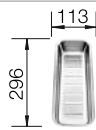

Tabla de corte de cristal blanco

Cubeta adicional de acero inoxidable

Tabla de corte de cristal deslizable segura, inserto perforado de acero inoxidable, juego de válvulas con tubería salva-espacio, tapón-filtro InFino de 3 1/2" y tapón filtro InFino de 1 1/2" con válvula automática (giratoria) para la cubeta principal