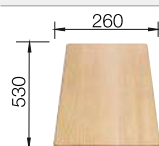

Incluido en el suministro

juego de válvulas con tubería salva-espacio, tapón filtro de 3 1/2"

Dibujo técnico

○ orificio premarcado
Profundidad cubeta 190/25 mm

Recomendación accesorios

Tabla de corte de madera de haya