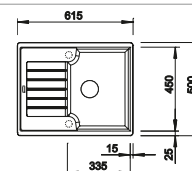

Incluido en el suministro

sin válvula automática

juego de válvulas con tubería salva-espacio, tapón filtro de 3 1/2"