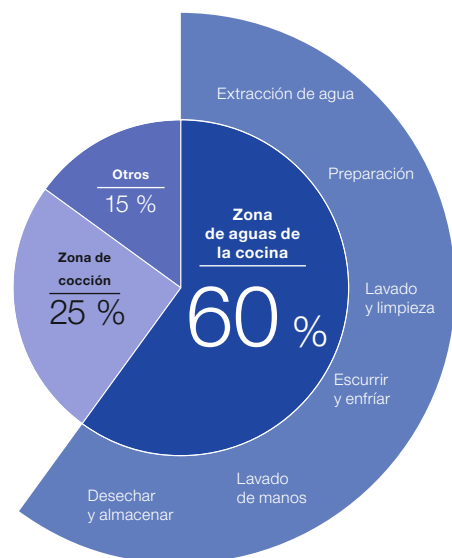

Planificar una cocina

La planificación de la cocina comienza con las personas. Desde aficionados hasta chefs gourmets, todos utilizamos activamente las cocinas y las apreciamos como el corazón de nuestros hogares. Todos somos diferentes, pero todos queremos disfrutar del tiempo que pasamos en la cocina.

Una vez que se ha determinado la ubicación de las zonas de cocción, almacenamiento y agua en la cocina, elegir la BLANCO UNIT adecuada para la zona de agua de la cocina tiene un gran impacto en el conjunto de la cocina.