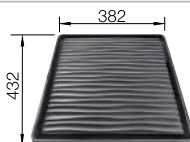

Escurreidor

230734
€ 52,00