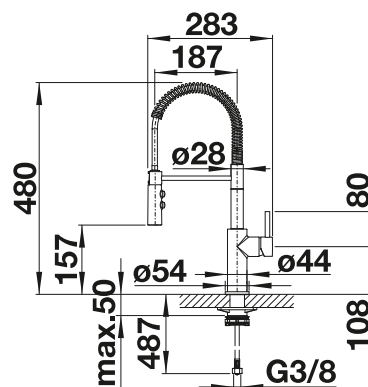

BLANCO CATRIS-S

- Diseño clásico en la versión Semi-Profesional
- Caño flexible (de acero inoxidable) y extensible
- Doble tipo de caudal

Superficie metálica			PVP (sin IVA)
	cromado	521 476	€ 347,00

Doble caudal extraíble

Caño extraíble

Dibujo técnico

Caudal 9 l

Incluido en el suministro

- Grifo giratorio 360°
- Perforación del orificio de la grifería Ø 35 mm
- Cartuchos con juntas cerámicas
- Tubos flexibles de conexión de 450 mm de largo y de 3/8" de tuerca para montajes fáciles y seguros
- Con regulador hidráulico patentado para una buena descalcificación
- Disco estabilizador que asegura una posición fija
- Con válvula antiretorno según norma EN 1717

Recomendación accesorios

Filtro de suciedad para griferías

(1 unidad)

128 434

€ 29,00

Recomendación dispensadores de jabón

BLANCO LATO Dispensador de jabón

consultar pág. 235