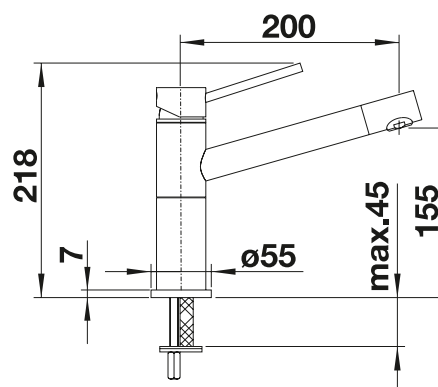

Dibujo técnico

Caudal 14.7 l

Incluido en el suministro

- Grifo giratorio 360°
- Perforación del orificio de la grifería Ø 35 mm
- Cartuchos con juntas cerámicas
- Tubos flexibles de conexión de 450 mm de largo y de 3/8" de tuerca para montajes fáciles y seguros
- Con regulador hidráulico patentado para una buena descalcificación
- Certificado LGA (clase sonora I)
- Certificado DVGW

Recomendación accesorios

Filtro de suciedad para griferías
(1 unidad)

128 434

€ 29,00

Kit de 2 aireadores para caudal
cristalino y oxigenado

521 746

€ 24,00

Recomendación dispensadores de jabón

BLANCO LATO Dispensador
de jabón

consultar pág. 235