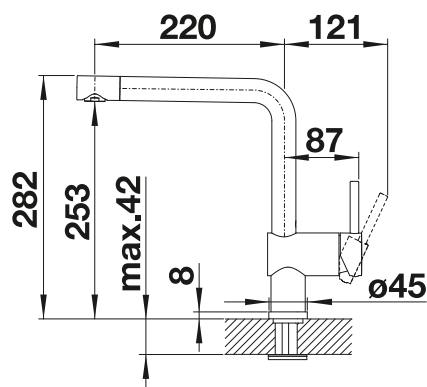

Dibujo técnico

Caudal 14.4 l

Incluido en el suministro

- Grifo giratorio 360°
- Se requiere perforación de Ø 35 mm
- Cartuchos con juntas cerámicas
- Tubos de toma flexibles de 450 mm de longitud y tuercas de 3/8" para un montaje especialmente sencillo y seguro
- Regulador de caudal patentado/cascada para una acumulación de cal notablemente inferior
- Placa de estabilización para aumentar la estabilidad de la grifería de cocina al montarlas en fregaderos de acero inoxidable
- Certificado LGA (clase sonora I)
- Certificado DVGW

Griferías,
Dispensadores

Recomendación accesorios

Filtro de suciedad para griferías
(1 unidad)

128 434

€ 29,00

Kit de 2 aireadores para caudal
cristalino y oxigenado

521 746

€ 24,00

Recomendación dispensadores de jabón

BLANCO LATO Dispensador
de jabón

consultar pág. 235