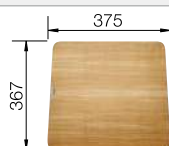

Profundidad cubeta 190 mm

Sugerimos revisar medidas de encastre con la plantilla correspondiente.

Recomendación accesorios

Tabla de corte compuesta de
fresno

229 421
€ 211,00

Tabla de corte de cristal negro