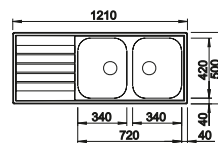

Incluido en el suministro

sin válvula automática

Un juego de válvulas con dos tapones-filtro de 3 ½".

Nota:

Si se desea orificio para grifería indicarlo en el pedido.

Fregaderos
Acero Inoxidable