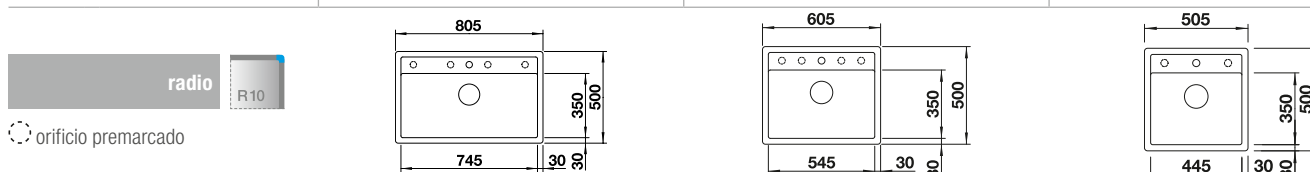

Incluido en el suministro

con válvula automática

juego de válvulas con tubería salva-espacio, tapón filtro InFino de 3 1/2" con válvula automática (giratoria)

Nota:

Sugerimos revisar medidas de encastre con la plantilla correspondiente.

Recomendación accesorios

Caja para la esquina

235 866
€ 51,00

Cesta de vajilla con apilador de platos en inox.

507 829
€ 182,00

Escurreidor

230 734
€ 52,00

BLANCO UNIT con BLANCO DALAGO-F

BLANCO TIVO-S

consultar pág. 221

BLANCO SELECT II 60/2

consultar pág. 246