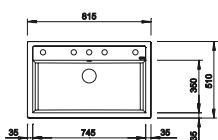

Incluido en el suministro

con válvula automática

juego de válvulas con tubería salva-espacio, tapón filtro InFino de 3 1/2" con válvula automática (giratoria)