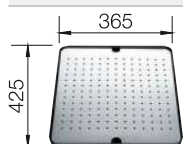

- Al colocarla sobre la encimera, la bandeja escurridora puede sustituir a un escurridor
- Proporciona espacio suficiente para los objetos lavados
- Hecha en plástico de alta calidad con un elemento insertado de acero inoxidable
- Resulta ideal en combinación con una cubeta individual o doble

		PVP (sin IVA)
	513 485	€ 122,00