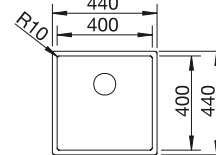

armario soporte mm	800	600	450	400
BLANCO CLARON-U Durinox	700-U Durinox	500-U Durinox	400-U Durinox	340-U Durinox
Bajo encimera 				
 Durinox	523 387	523 386	523 385	523 384
PVP (sin IVA)	€ 825,00	€ 730,00	€ 714,00	€ 667,00
Profundidad cubeta	190 mm	190 mm	190 mm	190 mm