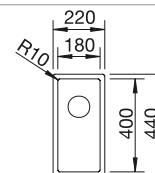

Incluido en el suministro	Sistema de desagüe InFino con válvula manual

juego de válvulas con tubería salva-espacio, tapón filtro InFino de 3 1/2", kit de reparación

Nota:

Nota: la instalación de una grifería de cocina, un sistema de desagüe o un dispensador de jabón en las encimeras laminadas requiere el uso de una cinta de sellado flexible, número de artículo 120 055.