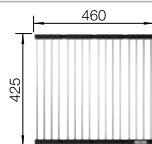

Recomendación accesorios

Tabla de corte de cristal blanco satinado, encaja en el escurridor

225 333

€ 293,00

Cubeta adicional en acero inox.

219 649

€ 274,00

Escurridor plegable