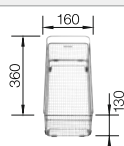

Escurreidor multifuncional en acero inoxidable

223 297
€ 122,00