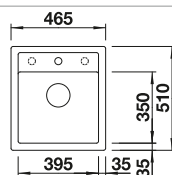

Incluido en el suministro

con válvula automática

juego de válvulas con tubería salva-espacio, tapón filtro InFino de 3 1/2" con válvula automática (giratoria)