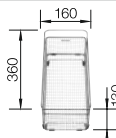

Escurreidor multifuncional en acero inoxidable

223297
€ 122,00