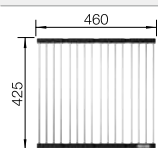

Recomendación accesorios

Escurreidor plegable

238 482
€ 96,00