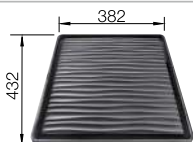

Escurreidor

230 734
€ 52,00