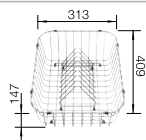

Recomendación accesorios

Cesta de vajilla con apilador de platos en inox.

507 829

€ 182,00