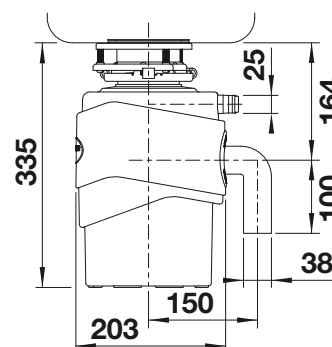

Dibujo técnico

Se requiere una salida de fregadero de 3 1/2", Peso del producto: 11kg
Cable de alimentación no extraíble de 90cm, Botón de reinicio en la parte inferior del ADELANTE (tenga en cuenta la accesibilidad)