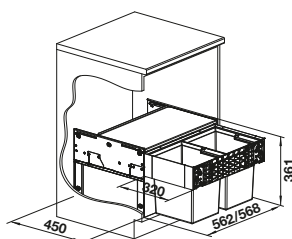

- Ideal para instalar delante de calderas murales de baja presión, sistemas de agua caliente y sistemas de filtrado
- Uso óptimo del espacio del mueble gracias a la reducida profundidad de montaje de 320 mm
- Diseño moderno con aluminio de alta calidad
- Todas las piezas son fáciles de limpiar gracias a las superficies suaves y amplias
- Instalación sencilla sin necesidad de medir, marcar o pretaladrar

reddot winner 2021

armario soporte mm	600
BLANCO SELECT II Compact 60/2	
	526 207
PVP (sin IVA)	€ 297,00
Capacidad de cubos	34 l