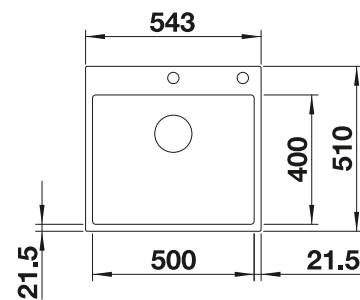

Profundidad cubeta 190 mm

Recomendación accesorios

Kit guías Top

235 906
€ 119,00

Tabla de corte compuesta de fresno

230 700
€ 208,00

Escurridor multifuncional

227 689
€ 97,00

BLANCO UNIT con BLANCO SUBLINE 500-IF/A SteelFrame

BLANCO SONEA-S Flexo

consultar pág. 191

BLANCO SELECT II XL 60/3
Orga

consultar pág. 245