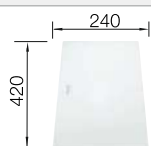

Recomendación accesorios

Tabla de corte de cristal blanco satinado, encaja en el escurridor

225 333
€ 293,00

Cubeta adicional en acero inox.

219 649
€ 274,00

Escurridor de acero inox.

223 067
€ 397,00

BLANCO UNIT con BLANCO CLARON-U