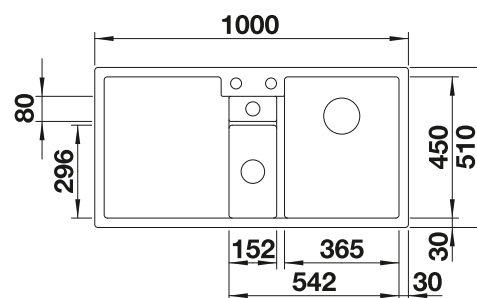

Profundidad cubeta 190/155/45 mm

Recomendación accesorios

Tabla de corte de madera de arce

235 844

€ 136,00

BLANCO UNIT con BLANCO COLLECTIS 6 S

BLANCO LINUS-S

consultar pág. 211