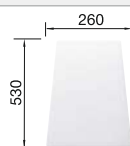

juego de válvulas con tubería salva-espacio, tapón filtro de 3 1/2"

Recomendación accesorios

Tabla de corte de madera de haya

218313
€ 115,00

Tabla de corte de polietileno óptica mármol

217611
€ 122,00

Cubeta perforada en inox para la cubeta adicional