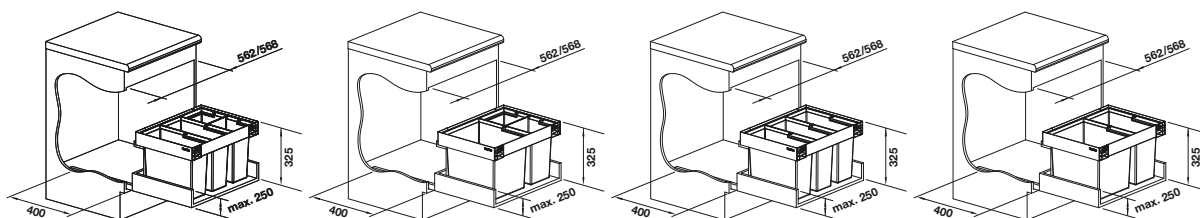

- Para muebles base con compartimentos divididos y una anchura de 50 a 90 cm (gracias a una altura de instalación reducida de 330 mm)
- Diversas opciones de separación de residuos y almacenamiento a través de combinaciones de selectores de desperdicios flexibles, con requisitos de espacio reducidos en el mueble del fregadero
- Gran estabilidad e higiene a través de la solución de bastidores con selectores de desperdicios colgantes
- Instalación sencilla sin marcado o perforación previos
- Diseño moderno con aluminio de alta calidad
- Todas las piezas son fáciles de limpiar gracias a las superficies suaves y amplias
- Accesorios opcionales que mejoran el sistema para crear una solución individualizada

armario soporte mm	600	600	600	600
BLANCO FLEXON II Low	60/4	XL 60/3	60/3	60/2
	526644	526643	526642	526641
PVP (sin IVA)	€ 180,00	€ 170,00	€ 151,00	€ 144,00

Capacidad de cubos	42 l	46 l	45 l	49 l