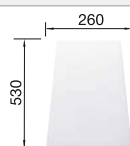

218 313
€ 115,00

Tabla de corte de polietileno óptica mármol

217 611
€ 122,00

Caja para la esquina

235 866
€ 51,00

BLANCO UNIT con BLANCO METRA 45 S

BLANCO LINUS

consultar pág. 214