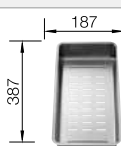

Colador multifuncional

231 396
€ 152,00