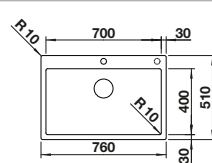

Incluido en el suministro Sistema de desagüe InFino con válvula automática

juego de válvulas con tubería salva-espacio, tapón filtro InFino de 3 1/2" con válvula automática (PushControl), kit de reparación

Recomendación accesorios

Tabla de madera nogal con asa lateral en acero inox.
223 074
€ 363,00

Cubeta adicional en acero inox.
219 649
€ 274,00

Escurridor de acero inox.
223 067
€ 397,00

BLANCO UNIT con BLANCO CLARON-IF/A

BLANCO drink.filter EVOL-S Pro
consultar pág. 169

BLANCO SELECT II 60/3
consultar pág. 246

Cubetas Acero Inoxidable