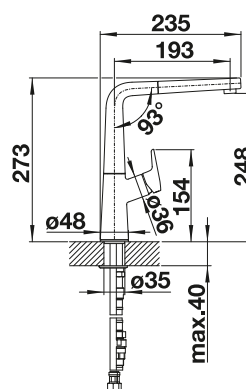

Dibujo técnico

Caudal 8.62 l

Incluido en el suministro

- Grifo giratorio 190°
- Perforación del orificio de la grifería Ø 35 mm
- Cartuchos con juntas cerámicas
- Tubos flexibles de conexión de 450 mm de largo y de 3/8" de tuerca para montajes fáciles y seguros
- Caño extraíble cubierto de nylon
- Con regulador hidráulico patentado para una buena descalcificación
- Disco estabilizador que asegura una posición fija
- Con dos válvulas antiretorno según norma EN 1717
- Certificado por LGA (clase sonora I)

Recomendación accesorios

Filtro de suciedad para griferías (1 unidad)

128 434

€ 29,00

Separador de flexos para grifería extraíble

511 920

€ 37,00

Recomendación dispensadores de jabón

BLANCO LATO Dispensador de jabón

consultar pág. 235