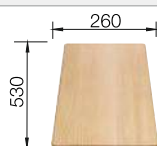

Recomendación accesorios

Tabla de corte de madera de haya

218 313
€ 115,00

Tabla de corte de polietileno óptica mármol

217 611
€ 122,00

Cubeta perforada en inox para la cubeta adicional

217 796
€ 122,00

BLANCO UNIT con BLANCO METRA 6