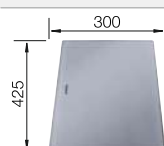

Recomendación accesorios

Tabla de corte de cristal
acabado plateado

230 970
€ 182,00

Colador multifuncional

231 396
€ 152,00

Escurridor plegable

238 483
€ 96,00

BLANCO UNIT con BLANCO DIVON II 8 S-IF