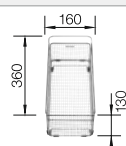

Escurridor multifuncional en acero inoxidable

223 297
€ 122,00