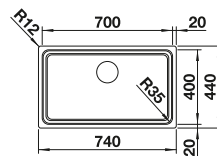

Incluido en el suministro Sistema de desagüe InFino con válvula manual

2 guías ETAGON de acero inoxidable, kit para desperdicios con tubería salvaespacio y tapón-filtro de 3 1/2" InFino, kit de reparación