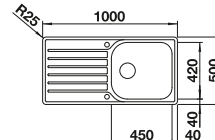

Incluido en el suministro	con válvula automática	
kit de residuos con tubería salva-espacio, 2 tapones filtro InFino de 3 1/2" con válvula automática (giratoria) para una cubeta	Juego de válvulas con tapón-filtro de 3 1/2" con válvula automática.	Juego de válvulas con tapón-filtro de 3 1/2" con válvula automática.

Fregaderos Acero Inoxidable

Recomendación accesorios	BLANCO UNIT con BLANCO LANTOS
Cesta de vajilla inox 220573 € 78,00	BLANCO SELECT II 60/2 consultar pág. 246