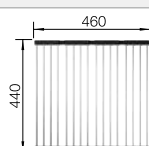

Escurridor plegable

238 483
€ 96,00