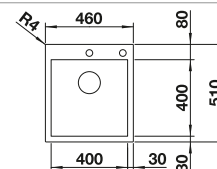

armario soporte mm	800	600	450
BLANCO ZEROX-IF/A Durinox	700-IF/A Durinox	500-IF/A Durinox	400-IF/A Durinox
Borde plano IF 			
 Durinox	523 102	523 101	523 100
PVP (sin IVA)	€ 681,00	€ 639,00	€ 583,00
Profundidad cubeta	185 mm	175 mm	175 mm