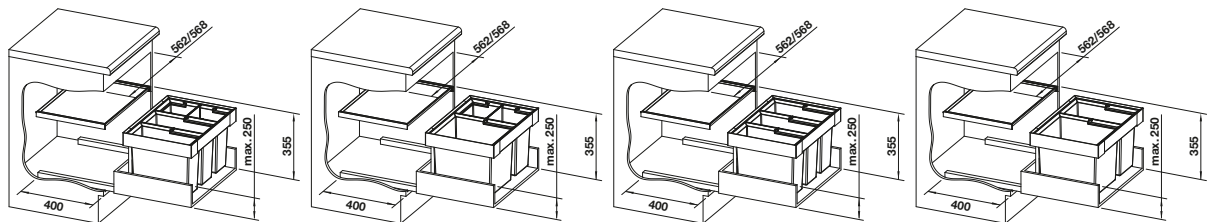

- Uso total del espacio en el mueble del fregadero gracias a las soluciones
- Diversas opciones de separación de residuos y almacenamiento a través de combinaciones flexibles de selectores de desperdicios
- Gran estabilidad e higiene a través de la solución de bastidores con selectores de desperdicios colgantes
- Instalación sencilla sin necesidad de marcar o perforar previamente
- La cubierta del sistema extraíble incluida puede usarse como un práctico espacio de almacenamiento
- Diseño moderno con aluminio de alta calidad
- Todas las piezas son fáciles de limpiar gracias a las superficies suaves y amplias
- Accesorios opcionales que mejoran el sistema para crear una solución individualizada

reddot award 2017 winner

armario soporte mm	600	600	600	600
BLANCO FLEXON II	60/4	XL 60/3	60/3	60/2
	521 474	521 473	521 472	521 471
PVP (sin IVA)	€ 258,00	€ 247,00	€ 223,00	€ 215,00

Capacidad de cubos	42 l	46 l	45 l	49 l