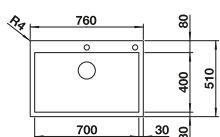

armario soporte mm	800	600	450
BLANCO ZEROX-IF/A Durinox	700-IF/A Durinox	500-IF/A Durinox	400-IF/A Durinox
Borde plano IF 			
 Durinox	523 102	523 101	523 100
PVP (sin IVA)	€ 681,00	€ 639,00	€ 583,00
Profundidad cubeta	185 mm	175 mm	175 mm