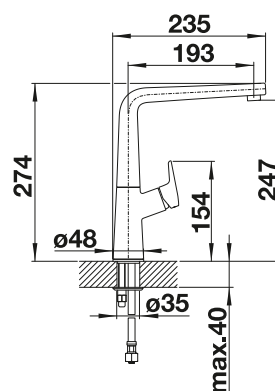

Dibujo técnico

Caudal 12.6 l

Incluido en el suministro

- Grifo giratorio 360°
- Perforación del orificio de la grifería Ø 35 mm
- Cartuchos con juntas cerámicas
- Tubos flexibles de conexión de 450 mm de largo y de 3/8" de tuerca para montajes fáciles y seguros
- Con regulador hidráulico patentado para una buena descalcificación
- Disco estabilizador para asegurar una posición fija
- Certificado por LGA (clase sonora I)

Recomendación accesorios

Filtro de suciedad para griferías

(1 unidad)

128 434

€ 29,00

Recomendación dispensadores de jabón

BLANCO LATO Dispensador de jabón

consultar pág. 235

Griferías,
Dispensadores