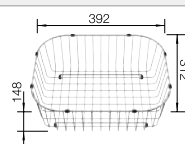

Cubeta adicional en inox.

Recomendación accesorios

Tabla de corte SmartCut de plástico negro

232 181
€ 86,00

Cesta de vajilla inox

220 573
€ 78,00

BLANCO UNIT con BLANCO LANTOS 5 S-IF

BLANCO SELECT II 50/2