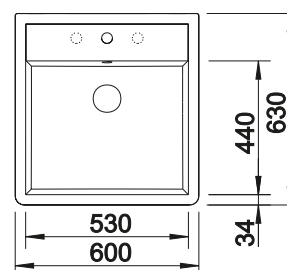

Dibujo técnico

orificio premarcado
Profundidad cubeta 190 mm

Cubetas
Céramica