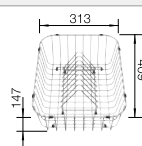

Cesta de vajilla con apilador de platos en inox.

507 829
€ 182,00