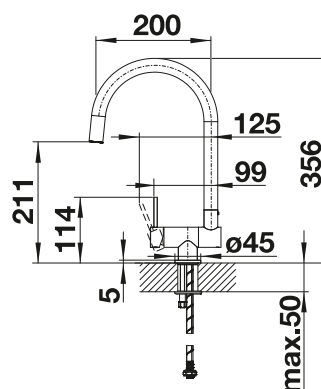

Dibujo técnico

Caudal 12.59 l