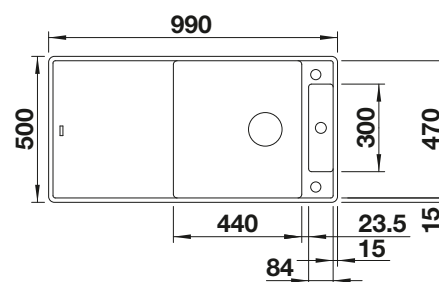

Incluido en el suministro

Sistema de desagüe InFino con válvula automática

Dibujo técnico

Tabla de corte de cristal blanca

Tabla de corte de cristal de seguridad, juego de válvulas con tubería salva-espacio, tapón-filtro InFino de 3 1/2" InFino con válvula automática (giratoria)