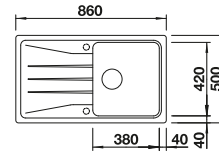

Incluido en el suministro

juego de válvulas con tubería salva-espacio, 2 tapones filtro de 3 1/2"

juego de válvulas con tubería salva-espacio, tapón filtro de 3 1/2"

juego de válvulas con tubería salva-espacio, tapón filtro de 3 1/2"

juego de válvulas con tubería salva-espacio, tapón filtro de 3 1/2"