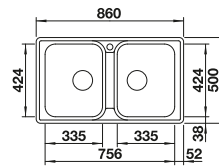

Incluido en el suministro	sin válvula automática

Juego de válvulas con tapones-filtro de 3 ½" y tubería salvaespacio.

Juego de válvulas con tapón-filtro de 3 ½" y tubería salvaespacio.