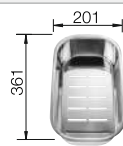

Cubeta multifuncional de acero inox

Tabla de corte de cristal deslizable segura, colador multifuncional de acero inoxidable (apto para la cubeta principal) juego de válvulas con tubería salva-espacio, 2 x 3 1/2" tapón-filtro InFino con válvula automática (giratoria) para la cubeta principal