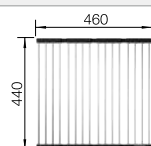

Escurridor plegable

238 483

€ 96,00