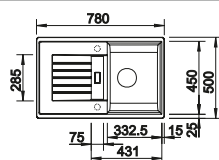

Incluido en el suministro

sin válvula automática

juego de válvulas con tubería salva-espacio, tapón filtro de 3 1/2"