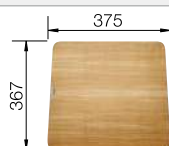

Profundidad cubeta 190 mm

Sugerimos revisar medidas de encastre con la plantilla correspondiente.

Recomendación accesorios

Tabla de corte compuesta de
fresno

229421
€ 211,00

Tabla de corte de cristal negro