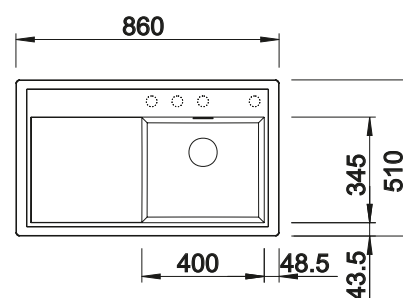

○ orificio premarcado
Profundidad cubeta 190 mm

Recomendación accesorios

Tabla de corte compuesta de
fresno

229421
€ 211,00

Tabla de corte de cristal negro

224629
€ 256,00

Cubeta multifuncional perforada
en inox

223077
€ 93,00

BLANCO UNIT con BLANCO ZENAR 45 S

BLANCO AVONA

consultar pág. 193

BLANCO SELECT II 45/2

consultar pág. 249