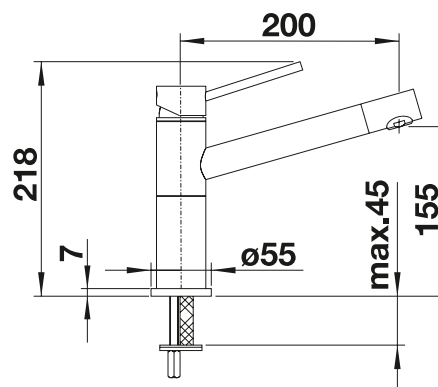

Dibujo técnico

Caudal 15 l

Griferías,
Dispensadores