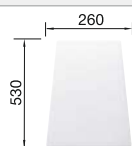

Tabla de corte de polietileno óptica mármol

217 611
€ 122,00

Escurridor multifuncional en acero inoxidable

223 297
€ 122,00

BLANCO UNIT con BLANCO ZIA

BLANCO KANO

consultar pág. 228

BLANCO BOTTON II 30/2