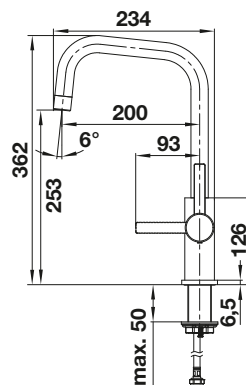

Dibujo técnico

Caudal 14.1 l

Griferías,
Dispensadores