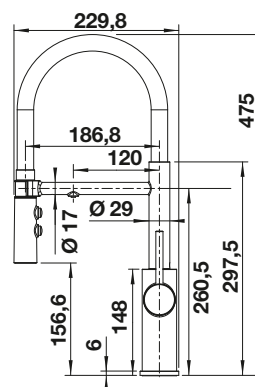

Dibujo técnico

Incluido en el suministro

- Caño giratorio 360° para un mejor alcance
- orificio de grifería requerido Ø 35 mm
- Cartuchos de disco cerámico
- Pulverizador fabricado de plástico
- Tubos flexibles de conexión de 700 mm de largo y tuerca de 3/8" para la línea del filtro de agua y de 1/2" para la línea de agua caliente/fría
- Con regulador hidráulico patentado para evitar al máximo la descalcificación
- Placa estabilizadora para aumentar la estabilidad del grifo cuando se instala en fregaderos de acero inoxidable
- Con válvula antirretorno y, por tanto, garantizado contra el reflujo según la norma EN 1717

Recomendación accesorios

BLANCO Drink Filter Set Soft L

527 453

€ 345,00

NUEVO

Filtro de suciedad para griferías (1 unidad)

128 434

€ 29,00

Recomendación dispensadores de jabón

BLANCO LATO Dispensador de jabón

consultar pág. 235

Griferías,
Dispensadores