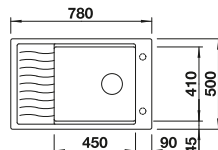

BLANCO ELON

SILGRANIT

- Fregadero compacto con una sola cubeta
- Cubeta XL práctica y cómoda
- Ingenioso escurridor extensible gracias al escurridor de acero inoxidable
- El diseño moderno con ondas y los accesorios combinan a la perfección
- El envío incluye el escurridor multifuncional de acero inoxidable
- Características de gran calidad como el sistema de desagüe InFino integrado de forma elegante y fácil de mantener
- La repisa está a un lado, por lo tanto, es apto para la instalación delante de una ventana
- Se puede instalar de forma reversible

armario soporte mm	800	600	450
BLANCO ELON	XL 8 S	XL 6 S	45 S
Instalación sobre encimera			
	reversible	reversible	reversible
negro	525886	525883	525880
antracita	524870	524844	524824
gris roca	524871	524845	524825
NUEVO gris volcán	527255	527252	527250
alumetálic	524872	524846	524826
blanco	524874	524848	524828
NUEVO blanco suave	527072	527069	527067
tartufo	524877	524851	524831
café	524879	524853	524833
PVP (sin IVA)	€ 556,00	€ 515,00	€ 429,00
Profundidad cubeta	190 mm	190 mm	190 mm

orificio premarcado

Incluido en el suministro

Sistema de desagüe InFino con válvula manual

escurridor de acero inoxidable, juego de válvulas con tubería salva-espacio, tapón filtro InFino de 3 1/2"

Escurridor en acero inox. para colgar en la cubeta

Recomendación accesorios

Tabla de corte de madera de haya

218313
€ 115,00

Tabla de corte de polietileno óptica mármol

217611
€ 122,00

Escurridor multifuncional

227689
€ 97,00

BLANCO UNIT con BLANCO ELON

BLANCO CARENA-S Vario

consultar pág. 204

BLANCO BOTTON II 30/2

consultar pág. 258