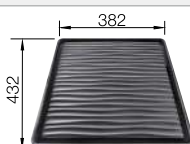

Escurreidor

230 734
€ 52,00