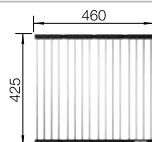

Recomendación accesorios

Tabla de corte de cristal blanco satinado, encaja en el escurridor

225 333
€ 293,00

Cubeta adicional en acero inox.

219 649
€ 274,00

Escurridor plegable

238 482
€ 96,00

BLANCO UNIT con BLANCO CLARON-IF