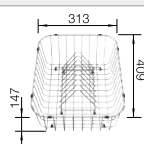

Cesta de vajilla con apilador de platos en inox.

507 829
€ 182,00