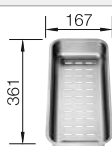

Recomendación accesorios

Tabla de corte compuesta de
fresno

229411
€ 215,00

Cubeta multifuncional perforada
en inox

223077
€ 93,00

BLANCO UNIT con BLANCO ZENAR XL 6 S

BLANCO AVONA-S

consultar pág. 192