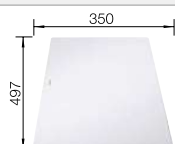

Tabla de corte de cristal blanca

Tabla de corte de cristal de seguridad, juego de válvulas con tubería salva-espacio, tapón-filtro InFino de 3 1/2" InFino con válvula automática (giratoria)