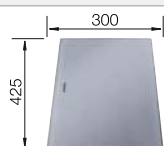

Recomendación accesorios

Tabla de corte de cristal acabado plateado

230 970

€ 182,00