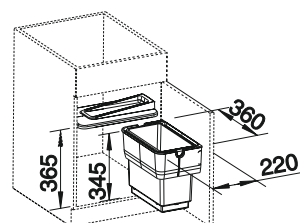

- Sistema compacto para el montaje directo en la puerta del mueble
- Un modelo para muebles de 45 cm, 50 cm y 60 cm
- El cubo se puede extraer fácilmente tirando hacia arriba
- Se abre cómodamente con la puerta del mueble
- La tapa del cubo se puede retirar y dispone de espacio para almacenar pequeños objetos
- Ajuste progresivo: también para puertas con paneles
- Disponible también con separador para dividir el cubo en dos

armario soporte mm	450	450
BLANCO SINGOLO	S	
	512881	512880
PVP (sin IVA)	€ 93,00	€ 82,00
Capacidad de cubos	14 l	14 l