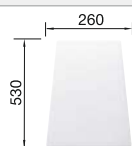

Recomendación accesorios

Tabla de corte de madera de haya

218 313
€ 115,00

Tabla de corte de polietileno óptica mármol

217 611
€ 122,00

Cesta de vajilla inox

220 573
€ 78,00

BLANCO UNIT con BLANCO TIPO 8 Compact