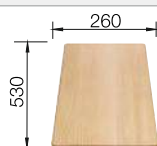

juego de válvulas con tubería salva-espacio, tapón filtro de 3 1/2"

Recomendación accesorios

Tabla de corte de madera de haya

218313
€ 115,00

Tabla de corte de polietileno óptica mármol

217611
€ 122,00

Cubeta perforada en inox para la cubeta adicional