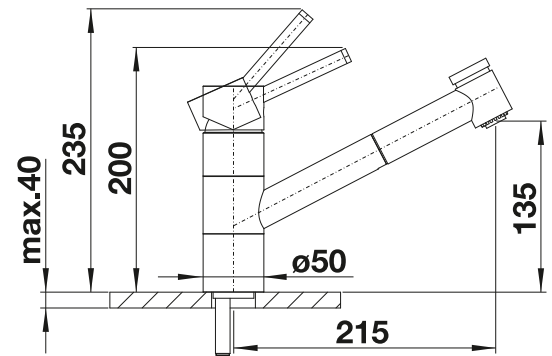

Dibujo técnico

Caudal 9,1 l

Incluido en el suministro

- El caño puede girar 120°
- Orificio de grifería requerido Ø 35 mm
- Cartuchos de disco cerámico
- Tubo recubierto de metal
- Tubos flexibles de conexión de 45 mm de largo y 3/8" de tuerca para montajes fáciles y seguros
- Con regulador hidráulico patentado para reducir la calcificación
- Placa estabilizadora para aumentar la estabilidad del grifo cuando se instala en fregaderos de acero inoxidable
- Con válvula de no retorno que garantiza que no haya reflujo de conformidad con el estándar EN 1717
- Aprobado por LGA (clase sonora I)
- Aprobado por el DVGW

Recomendación accesorios

Filtro de suciedad para griferías
(1 unidad)
128434
€ 29,00

Separador de flexos para grifería
extraíble
511920
€ 37,00

Recomendación dispensadores de jabón

BLANCO LATO Dispensador
de jabón
consultar pág. 235

Griferías,
Dispensadores