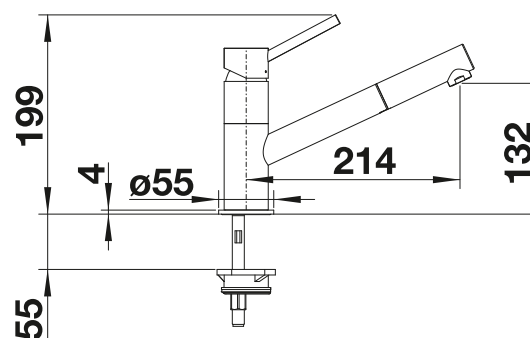

Dibujo técnico

Caudal 11.3 l

Incluido en el suministro

- Caño extraíble de nylon y giratorio de 120°
- Requiere orificio para grifo de Ø 35 mm
- Con cartucho de disco cerámico
- Tubos de conexión flexibles de 350 mm y tuerca de 3/8" para una instalación especialmente fácil y segura
- Regulador de caudal patentado para reducir notablemente las incrustaciones
- Placa estabilizadora para aumentar la estabilidad del grifo cuando se instala en fregaderos de acero inoxidable

Recomendación accesorios

Filtro de suciedad para griferías (1 unidad)

128 434

€ 29,00

Kit de 2 aireadores para caudal cristalino y oxigenado

521 746

€ 24,00

Separador de flexos para grifería extraíble

511 920

€ 37,00

Recomendación dispensadores de jabón

BLANCO LATO Dispensador de jabón

consultar pág. 235

Griferías,
Dispensadores