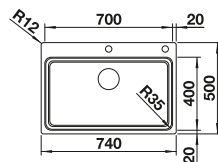

Incluido en el suministro **Sistema de desagüe InFino con válvula automática**

2 guías ETAGON de acero inoxidable, kit para desperdicios con tubería salvaespacio y tapón-filtro de 3 1/2" InFino con válvula automática (pop-up), kit de reparación

Se puede realizar un orificio de perforación adicional. El subsiguiente orificio de perforación debe ser realizado por una empresa especializada.