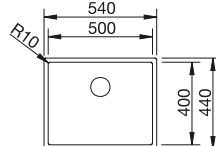

Cubetas Acero Inoxidable

armario soporte mm	800	600	450	400
BLANCO CLARON-IF Durinox	700-IF Durinox	500-IF Durinox	400-IF Durinox	340-IF Durinox
Borde plano IF 				
 Durinox	523 391	523 390	523 389	523 388
PVP (sin IVA)	€ 936,00	€ 841,00	€ 825,00	€ 794,00
Profundidad cubeta	190 mm	190 mm	190 mm	190 mm