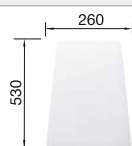

218 313
€ 115,00

Tabla de corte de polietileno óptica mármol

217 611
€ 122,00

Caja para la esquina

235 866
€ 51,00

BLANCO UNIT con BLANCO METRA 45 S Compact

BLANCO LINUS

consultar pág. 214