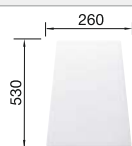

Nota:

Si se desea orificio para grifería indicarlo en el pedido.

Recomendación accesorios

Tabla de corte de madera de haya

218 313
€ 115,00

Tabla de corte de polietileno óptica mármol

217 611
€ 122,00

Cesta de vajilla inox