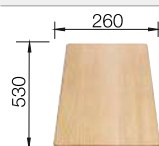

Tabla de corte de madera de haya

218 313
€ 115,00

Tabla de corte de polietileno óptica mármol

217 611
€ 122,00

Cesta de vajilla inox

220 573
€ 78,00

BLANCO UNIT con BLANCO LIVIT 8 S

BLANCO MILA-S