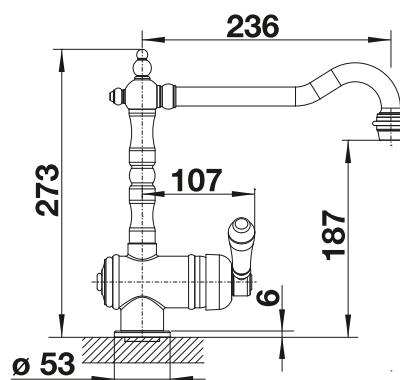

Dibujo técnico

Caudal 13.7 l

Incluido en el suministro

- Cartucho de disco de cerámica
- Tubos conectores flexibles, 450mm de longitud y tuerca de 3/8"
- Placa de estabilización para aumentar la estabilidad del grifo cuando se instala en fregaderos de acero inoxidable
- Regulador hidráulico patentado para reducir significativamente la descalcificación
- Orificios de grifería necesarios de Ø 35mm
- Certificado LGA
- Certificado DVGW

Recomendación accesorios

Filtro de suciedad para griferías
(1 unidad)

128434

€ 29,00

Kit de 2 aireadores para caudal
cristalino y oxigenado

521746

€ 24,00

Recomendación dispensadores de jabón

BLANCO TORRE, dispensador
cromado. Capacidad 250 ml
consultar pág. 236

Griferías,
Dispensadores