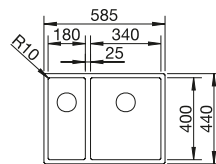

Incluido en el suministro

juego de válvulas con tubería salva-espacio, 2 tapones filtro InFino de 3 1/2", kit de reparación

Nota:

Nota técnica: el borde del fregadero bajo encimera no está cerrado en las esquinas.

Sistema de desagüe InFino con válvula manual