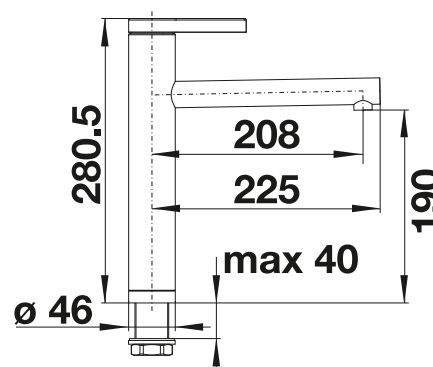

Dibujo técnico

Caudal 11.5 l

Incluido en el suministro

- Caño giratorio 360° para conseguir un mejor alcance
- Orificio de grifería requerido Ø 35 mm
- Cartuchos de disco cerámico
- Tubos flexibles de conexión de 450 mm de largo y 3/8" de tuerca para montajes fáciles y seguros
- Con regulador hidráulico patentado para reducir la calcificación
- Placa estabilizadora para aumentar la estabilidad del grifo cuando se instala en fregaderos de acero inoxidable
- Aprobado por LGA (clase sonora I)
- Aprobado por el DVGW

Recomendación accesorios

Filtro de suciedad para griferías

(1 unidad)

128434

€ 29,00

Recomendación dispensadores de jabón

BLANCO PIONA Dispensador de jabón Capacidad: 300 ml
consultar pág. 234

Recomendación mandos de válvula automática

Mando válvula automática redondo Cromado
consultar pág. 279