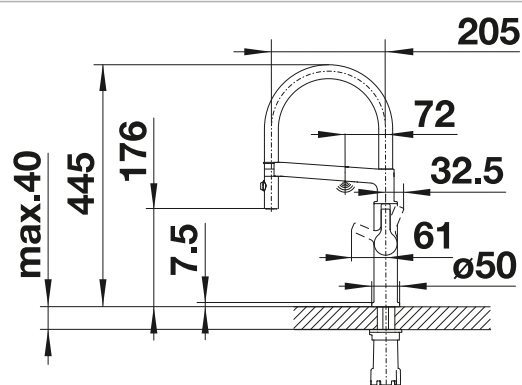

BLANCO SOLENTA-S Senso Mando derecha

- Diseño semiprofesional con una gran comodidad para el usuario
- La apertura y el cierre pueden ser manuales o sin contacto gracias la tecnología de sensor
- El sensor de detección está situado en el brazo del caño para evitar aperturas accidentales
- Tubo recubierto de acero inoxidable de gran calidad para ofrecer una mayor estabilidad y facilidad de movimiento y limpieza
- Caño retráctil con función doble de flujo pulverizador y chorro potente para aclarar
- Acero PVD fácil de limpiar y resistente a manchas y al desgaste

Caño extraíble

Sensor

Fuente de alimentación requerida

PVD Steel			PVP (sin IVA)
	PVD steel	522407	€ 1079,00
Superficie metálica			PVP (sin IVA)
	cromado	522406	€ 964,00

Dibujo técnico

Caudal 6.9 l

Incluido en el suministro

- Preparado para conexión de 230 V con la unidad principal
- El caño puede girar 140° para un mayor alcance
- Orificio de grifería requerido Ø 35 mm
- Cartuchos de disco cerámico
- Tubo recubierto de metal
- Tubos flexibles de conexión de 450 mm de largo y 3/8" de tuerca para montajes fáciles y seguros
- Con regulador hidráulico patentado para reducir la calcificación
- Placa estabilizadora para aumentar la estabilidad del grifo cuando se instala en fregaderos de acero inoxidable
- Con válvula de no retorno que garantiza que no haya reflujo de conformidad con el estándar EN 1717
- Aprobado por LGA (clase sonora I)
- Aprobado por el DVGW

Recomendación accesorios

Filtro de suciedad para griferías

(1 unidad)

128434

€ 29,00

Recomendación dispensadores de jabón

BLANCO LATO Dispensador de jabón

consultar pág. 235