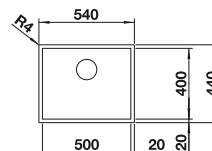

Incluido en el suministro	Sistema de desagüe InFino con válvula manual

juego de válvulas con tubería salva-espacio, tapón filtro InFino de 3 1/2", kit de reparación

Nota:

Nota: también disponible como versión enrasada.

*Nota sobre el volumen del suministro:

se necesita un kit de válvulas para los modelos bajo encimera sin repisa si se usa una válvula automática con pop-up.

Recomendado: artículo núm. 232 459

La instalación de una grifería de cocina, un sistema de desagüe o un dispensador de jabón en encimeras laminadas requiere una cinta de sellado flexible, número de artículo 120 055.