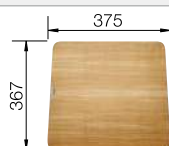

Recomendación accesorios

Tabla de corte compuesta de
fresno

229421
€ 211,00

Tabla de corte de cristal negro

224629
€ 256,00

Cubeta multifuncional perforada
en inox

223077
€ 93,00

BLANCO UNIT con BLANCO ZENAR 5 S