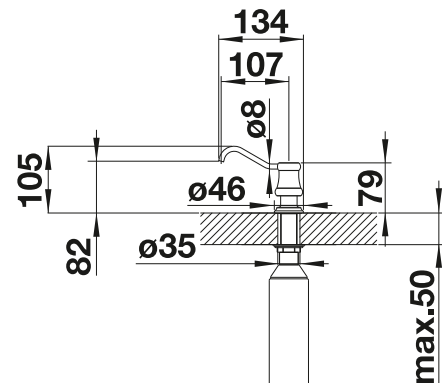

Requiere orificio de 35 mm
Contenido: 500 ml

BLANCO YANO

- Moderno diseño combinable con diferentes modelos de grifería
- Accesorio práctico para la vida cotidiana
- Fácilmente recargable desde arriba

Superficie metálica			PVP (sin IVA)	Dibujo técnico
	cromado	524256	€ 35,00	 <p>Requiere orificio de 35 mm Contenido: 300 ml</p>