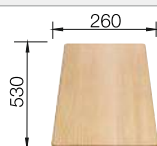

Incluido en el suministro

juego de válvulas con tubería salva-espacio, 2 tapones filtro de 3 1/2"

Dibujo técnico

○ orificio premarcado
Profundidad cubeta 190/190 mm

Recomendación accesorios

Tabla de corte de madera de haya