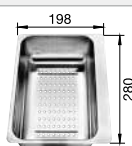

Recomendación accesorios

Tabla de corte de madera de haya

218 313
€ 115,00

Tabla de corte de polietileno óptica mármol

217 611
€ 122,00

Cubeta perforada en inox para la cubeta adicional

217 796
€ 122,00

BLANCO UNIT con BLANCO METRA 6