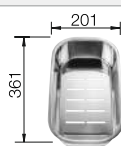

Cubeta multifuncional de acero inox

224 787
€ 111,00