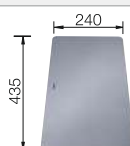

Profundidad cubeta 200 mm
Extraer radios: 20 mm

Recomendación accesorios

Tabla de corte compuesta de fresno

230 700
€ 208,00

Escurridor

230 734
€ 52,00

Tabla de corte de cristal de alta seguridad con acabado plateado