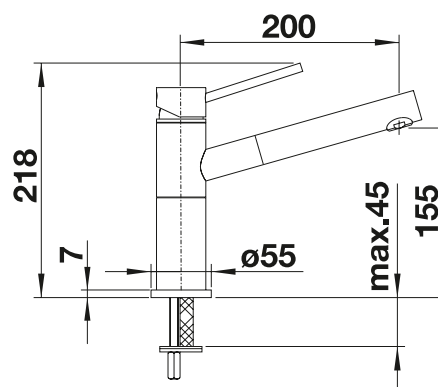

Dibujo técnico

Caudal 9 l