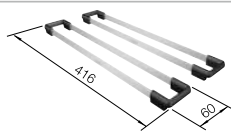

Recomendación accesorios

Kit guías Top

235 906
€ 119,00