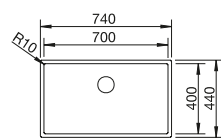

Cubetas Acero Inoxidable

armario soporte mm	800	600	450	400
BLANCO CLARON-IF Durinox	700-IF Durinox	500-IF Durinox	400-IF Durinox	340-IF Durinox
Borde plano IF 				
 Durinox	523 391	523 390	523 389	523 388
PVP (sin IVA)	€ 936,00	€ 841,00	€ 825,00	€ 794,00
Profundidad cubeta	190 mm	190 mm	190 mm	190 mm