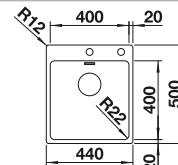

Se puede realizar un orificio de perforación adicional. El subsiguiente orificio de perforación debe ser realizado por una empresa especializada.

Incluido en el suministro		Sistema de desagüe InFino con válvula automática
	Juego de válvulas con tapón-filtro InFino de 3 y 1/2", mando de válvula automática PushControl, tubería salva-espacio y material de fijación.	juego de válvulas con tubería salva-espacio, tapón filtro InFino de 3 1/2" con válvula automática (PushControl), kit de reparación