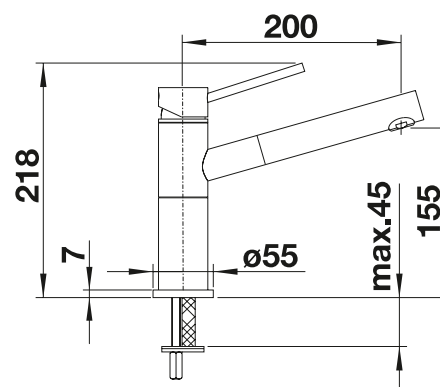

Dibujo técnico

Caudal 10.8 l

Incluido en el suministro

- Grifo giratorio 128°
- Perforación del orificio de la grifería Ø 35 mm
- Cartuchos con juntas cerámicas
- Tubos flexibles de conexión de 450 mm de largo y de 3/8" de tuerca para montajes fáciles y seguros
- Con regulador hidráulico patentado para una buena descalcificación
- Disco estabilizador para asegurar una posición fija
- Con válvula antiretorno según norma EN 1717
- Certificado LGA (clase sonora I)
- Certificado DVGW

Recomendación accesorios

Filtro de suciedad para griferías
(1 unidad)

128 434

€ 29,00

Kit de 2 aireadores para caudal
cristalino y oxigenado

521 746

€ 24,00

Separador de flexos para grifería
extraíble

511 920

€ 37,00

Recomendación dispensadores de jabón

BLANCO LATO Dispensador
de jabón

consultar pág. 235