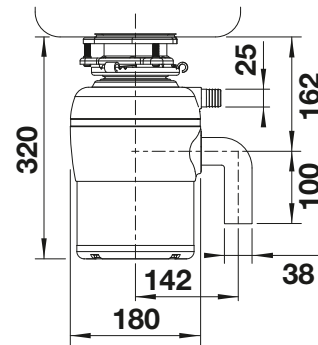

Dibujo técnico

Se requiere una salida de fregadero de 3 1/2". Peso del producto: 7,4 kg, Cable de alimentación de 90 cm no extraíble, Botón de reinicio en la parte inferior del ADELANTE (tenga en cuenta la accesibilidad)