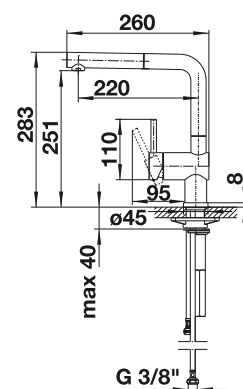

Dibujo técnico

Caudal 9.6 l

Incluido en el suministro

- Grifo giratorio 140°
- Se requiere perforación de Ø 35 mm
- Cartuchos con juntas cerámicas
- Tubo interior del caño con envoltura metálica
- Tubos de toma flexibles de 450 mm de longitud y tuercas de 3/8" para un montaje especialmente sencillo y seguro
- Regulador de chorro patentado para una acumulación de cal notablemente inferior
- Placa de estabilización para aumentar la estabilidad de la grifería de cocina al montarlas en fregaderos de acero inoxidable
- Equipado de serie con dispositivo para evitar el retroceso de caudal y, por tanto, garantizado sin retroceso de caudal según EN 1717
- Certificado LGA (clase sonora I)
- Certificado DVGW

Recomendación accesorios

Filtro de suciedad para griferías
(1 unidad)

128 434

€ 29,00

Kit de 2 aireadores para caudal
cristalino y oxigenado

521 746

€ 24,00

Separador de flexos para grifería
extraíble

511 920

€ 37,00

Recomendación dispensadores de jabón

BLANCO LATO Dispensador
de jabón

consultar pág. 235