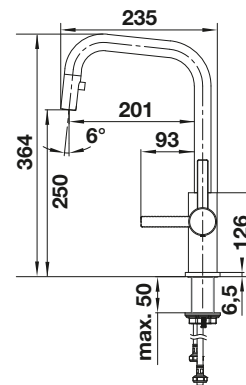

Dibujo técnico

Caudal 8.96 l