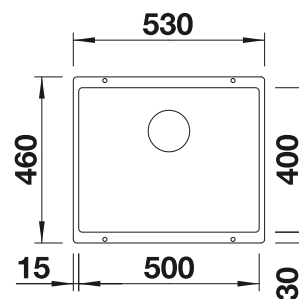

Profundidad cubeta 190 mm

Radios de corte: 10 mm

Nota: solicita por separado las conexiones de drenaje para combinaciones de dos cubetas individuales.

Recomendación accesorios

Kit guías Top

235906
€ 119,00

Tabla de corte compuesta de fresno

230700
€ 208,00

Mandos de válvula automática COMFORT negro mate

238688
€ 80,00

BLANCO UNIT con BLANCO SUBLINE 500-U Black Edition

BLANCO CATRIS-S Flexo

consultar pág. 198

BLANCO FLEXON II 60/2

consultar pág. 250