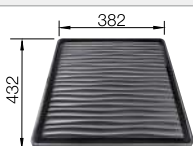

Profundidad cubeta 200 mm
Extraer radios: 20 mm

Recomendación accesorios

Tabla de corte compuesta de fresno

230 700
€ 208,00

Escurridor

230 734
€ 52,00

Tabla de corte de cristal de alta seguridad con acabado plateado