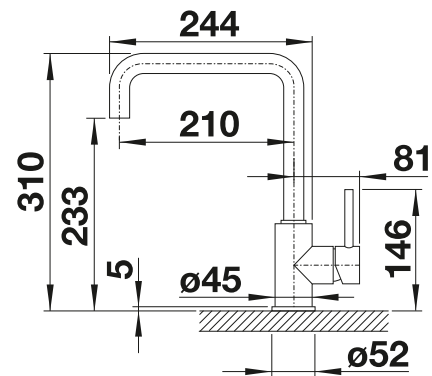

Dibujo técnico

Caudal 15 l

Incluido en el suministro

- Grifo giratorio 360°
- Perforación del orificio de la grifería Ø 35 mm
- Cartucho con juntas cerámicas
- Tubos flexibles de conexión de 350 mm de largo y 3/8" de tuerca para montajes fáciles y seguros
- Certificado LGA (clase sonora I)
- Certificado DVGW

Recomendación accesorios

Filtro de suciedad para griferías
(1 unidad)

128 434

€ 29,00

Kit de 2 aireadores para caudal
cristalino y oxigenado

521 746

€ 24,00