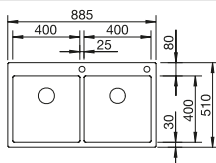

Incluido en el suministro	Sistema de desagüe InFino con válvula automática
juego de válvulas con tubería salva-espacio, conexión de residuos, 2 tapones filtro InFino de 3 1/2" con válvula automática (PushControl) para una cubeta, kit de reparación	juego de válvulas con tubería salva-espacio, conexión de residuos, 2 tapones filtro InFino de 3 1/2" con válvula automática (PushControl) para la cubeta principal, kit de reparación

Recomendación accesorios			BLANCO UNIT con BLANCO CLARON-IF/A	
 Tabla de corte de cristal blanco satinado, encaja en el escurridor 225333 € 293,00	 Cubeta adicional en acero inox. 219649 € 274,00	 Escurridor plegable 238482 € 96,00	 BLANCO drink.filter EVOL-S Pro consultar pág. 169	 BLANCO SELECT II 60/2 Orga consultar pág. 245