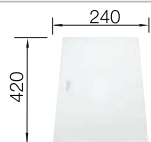

Sistema de desagüe InFino con válvula manual 

Recomendación accesorios

Tabla de corte de cristal blanco satinado, encaja en el escurridor

225333
€ 293,00

Cubeta adicional en acero inox.

219649
€ 274,00

Escurridor plegable