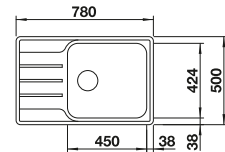

Incluido en el suministro	sin válvula automática		
Juego de válvulas con tapones-filtro de 3 ½" y tubería salva-espacio.	Juego de válvulas con tapón-filtro de 3 ½" y tubería salva-espacio.	Juego de válvulas con tapón-filtro de 3 ½" y tubería salva-espacio.	

Fregaderos Acero Inoxidable