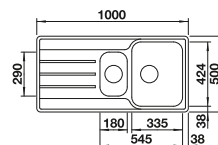

Incluido en el suministro

sin válvula automática

Juego de válvulas con tapones-filtro de 3 ½" y tubería salva-espacio.

Fregaderos
Acero Inoxidable