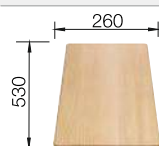

Recomendación accesorios

Tabla de corte de madera de haya

218 313
€ 115,00

Tabla de corte de polietileno óptica mármol

217 611
€ 122,00

Cesta de vajilla inox

220 573
€ 78,00

BLANCO UNIT con BLANCO TIPO 8 Compact