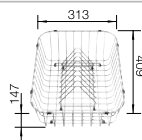

Recomendación accesorios

Cesta de vajilla con apilador de platos en inox.

507 829

€ 182,00