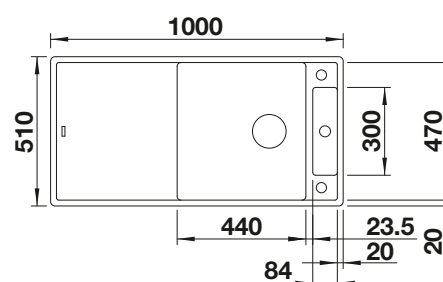

Incluido en el suministro

Sistema de desagüe InFino con
válvula automática

Dibujo técnico

Tabla de corte de cristal blanca

Tabla de corte de cristal de seguridad, juego de válvulas con tubería salva-espacio, tapón-filtro InFino de 3 1/2" InFino con válvula automática (giratoria)