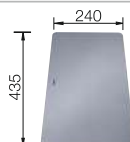

230 700
€ 208,00

Escurreidor

230 734
€ 52,00

Tabla de corte de cristal de alta seguridad con acabado plateado

227 697
€ 115,00

BLANCO UNIT con BLANCO ETAGON 500-F

BLANCO CULINA-S

consultar pág. 185