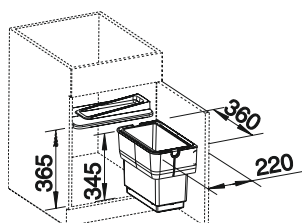

- Sistema compacto para el montaje directo en la puerta del mueble
- Un modelo para muebles de 45 cm, 50 cm y 60 cm
- El cubo se puede extraer fácilmente tirando hacia arriba
- Se abre cómodamente con la puerta del mueble
- La tapa del cubo se puede retirar y dispone de espacio para almacenar pequeños objetos
- Ajuste progresivo: también para puertas con paneles
- Disponible también con separador para dividir el cubo en dos

armario soporte mm	450	450
BLANCO SINGOLO	S	
	512881	512880
PVP (sin IVA)	€ 93,00	€ 82,00
Capacidad de cubos	14 l	14 l