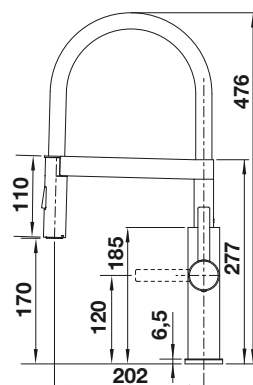

Dibujo técnico

Caudal 9 l

Incluido en el suministro

- Caño giratorio 360° para conseguir un mejor alcance
- Orificio de grifería requerido Ø 35 mm
- Cartuchos de disco cerámico
- Tubo de plástico
- Tubo negro de silicona
- Tubos flexibles de conexión de 450 mm de largo y 3/8" de tuerca para montajes fáciles y seguros
- Con regulador hidráulico patentado para reducir la calcificación
- Placa estabilizadora para aumentar la estabilidad del grifo cuando se instala en fregaderos de acero inoxidable
- Con válvula de no retorno que garantiza que no se produzca reflujos de conformidad con el estándar EN 1717
- Aprobación LGA
- Aprobación DVGW

Recomendación accesorios

Filtro de suciedad para griferías

(1 unidad)

128434

€ 29,00

Recomendación dispensadores de jabón

BLANCO PIONA Dispensador de jabón Capacidad: 500 ml
consultar pág. 234

Griferías,
Dispensadores