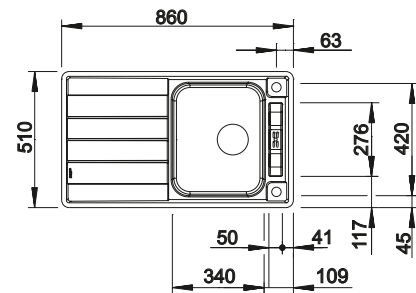

Dibujo técnico

Tabla de corte de cristal blanco

Tabla de corte de cristal deslizable segura, juego de válvulas con tubería salva-espacio, tapón-filtro InFino de 3 1/2" con válvula automática (giratoria)