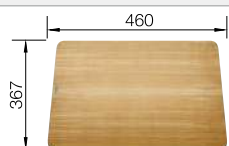

Profundidad cubeta 190 mm

Sugerimos revisar medidas de encastre con la plantilla correspondiente.

Recomendación accesorios

Tabla de corte compuesta de
fresno

229 411

€ 215,00

Cubeta multifuncional perforada
en inox