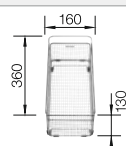

Escurridor multifuncional en acero inoxidable

223 297
€ 122,00