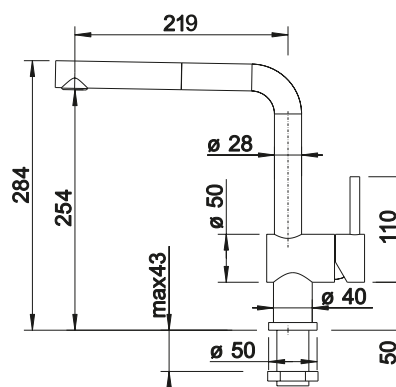

Dibujo técnico