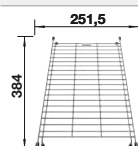

Rejilla de soporte para cubetas

234 795
€ 106,00

BLANCO UNIT con BLANCO VINTERA XL 9-UF

BLANCOCULINA-S

consultar pág. 185