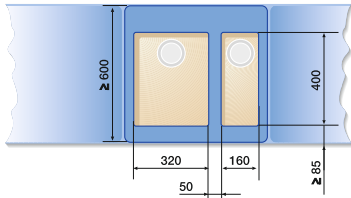

SILGRANIT

60 cm Armario soporte

SUBLINE 320-U SUBLINE 160-U

70 cm Armario soporte

SUBLINE 400-U SUBLINE 160-U

80 cm Armario soporte

SUBLINE 500-U SUBLINE 160-U

80 cm Armario soporte