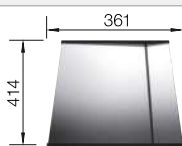

Escurreidor de acero inox.

223 067

€ 397,00