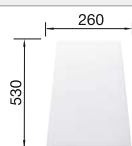

Recomendación accesorios

Tabla de corte de madera de haya

218 313
€ 115,00

Tabla de corte de polietileno óptica mármol

217 611
€ 122,00

Caja para la esquina

235 866
€ 51,00

BLANCO UNIT con BLANCO METRA 9