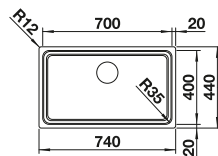

Cubetas Acero Inoxidable

armario soporte mm	800	600
BLANCO ETAGON-U	700-U	500-U
Bajo encimera		
brillo	524 270	521 841
PVP (sin IVA)	€ 610,00	€ 527,00
Profundidad cubeta	190 mm	190 mm

Incluido en el suministro Sistema de desagüe InFino con válvula manual

2 guías ETAGON de acero inoxidable, kit para desperdicios con tubería salvaespacio y tapón-filtro de 3 1/2" InFino, kit de reparación