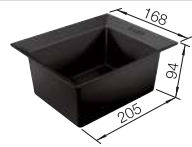

Caja universal para colgar en los cubos de 15 o 19 l
229 342
€ 53,00