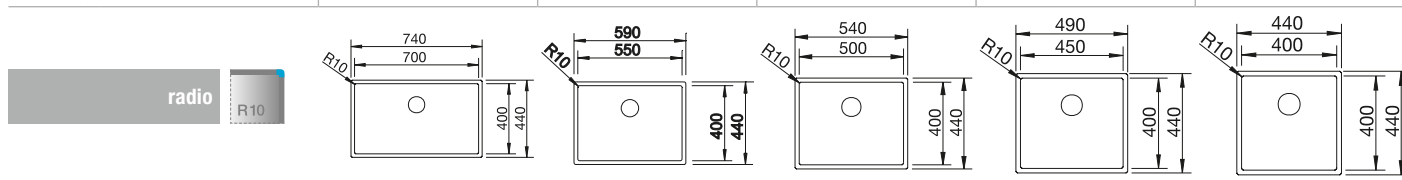

Incluido en el suministro Sistema de desagüe InFino con válvula manual

juego de válvulas con tubería salva-espacio, tapón filtro InFino de 3 1/2", kit de reparación
Nota:
Nota: la instalación de una grifería de cocina, un sistema de desagüe o un dispensador de jabón en las encimeras laminadas requiere el uso de una cinta de sellado flexible, número de artículo 120 055.

Recomendación accesorios

Tabla de madera nogal con asa lateral en acero inox.
223 074
€ 363,00

Cubeta adicional en acero inox.
219 649
€ 274,00

Escurreidor de acero inox.
223 067
€ 397,00

BLANCO UNIT con BLANCO CLARON-IF

BLANCO drink.filter EVOL-S Pro
consultar pág. 169

BLANCO SELECT II 60/3
consultar pág. 246