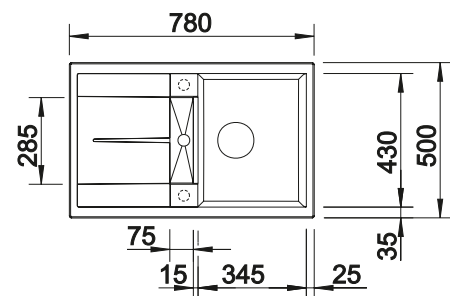

Dibujo técnico

○ orificio premarcado
Profundidad cubeta 190/25 mm

Recomendación accesorios

Tabla de corte de madera de haya

218 313
€ 115,00

Tabla de corte de polietileno óptica mármol

217 611
€ 122,00

Caja para la esquina

235 866
€ 51,00

BLANCO UNIT con BLANCO METRA 45 S

BLANCO LINUS

consultar pág. 214

BLANCO SELECT II 45/2

consultar pág. 249