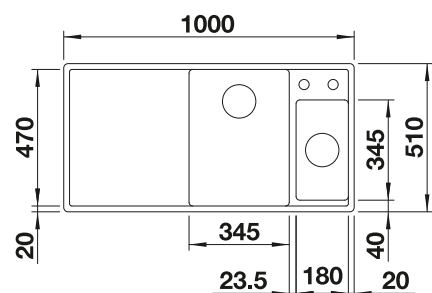

Profundidad cubeta 190/145 mm

Recomendación accesorios

234051
€ 311,00

BLANCO UNIT con BLANCO AXIA III 6 S