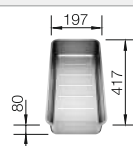

Colador multifuncional en acero inoxidable

227 692
€ 97,00