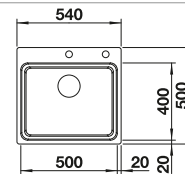

Incluido en el suministro **Sistema de desagüe InFino con válvula automática**

2 guías ETAGON de acero inoxidable, kit para desperdicios con tubería salvaespacio y tapón-filtro de 3 1/2" InFino con válvula automática (pop-up), kit de reparación

Se puede realizar un orificio de perforación adicional. El subsiguiente orificio de perforación debe ser realizado por una empresa especializada.