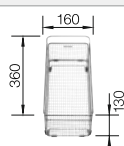

juego de válvulas con tubería salva-espacio, tapón filtro de 3 1/2"

Recomendación accesorios

Tabla de corte de madera de haya

218 313
€ 115,00

Tabla de corte de polietileno óptica mármol

217 611
€ 122,00

Escurreidor multifuncional en acero inoxidable