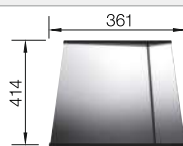

Recomendación accesorios

Tabla de corte de cristal blanco satinado, encaja en el escurridor

225 333
€ 293,00

Cubeta adicional en acero inox.

219 649
€ 274,00

Escurridor de acero inox.

223 067
€ 397,00

BLANCO UNIT con BLANCO CLARON-U