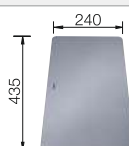

Sistema de desagüe InFino con válvula manual 

Recomendación accesorios

Tabla de corte compuesta de fresno

230 700
€ 208,00

Tabla de corte de cristal de alta seguridad con acabado plateado

227 697
€ 115,00

Escurreidor multifuncional