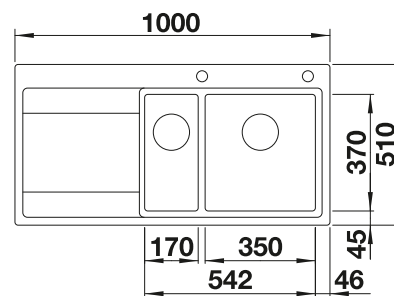

Profundidad cubeta 195/135 mm

No es posible realizar un orificio adicional.

Si desean instalar un dispensador de jabón, no se podrá instalar el mando de la válvula automática y ésta deberá ser manual.

Por favor, contáctenos para recibir información sobre la referencia exacta del sistema de válvula manual con desagüe InFino para éste modelo en concreto.

Fregaderos
Acero Inoxidable

Recomendación accesorios

230 970
€ 182,00

238 483
€ 96,00

234 164
€ 93,00

BLANCO UNIT con BLANCO DIVON II 6 S-IF

consultar pág. 185

consultar pág. 245