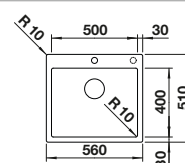

Incluido en el suministro Sistema de desagüe InFino con válvula automática

juego de válvulas con tubería salva-espacio, tapón filtro InFino de 3 1/2" con válvula automática (PushControl), kit de reparación

Recomendación accesorios

Tabla de madera nogal con asa lateral en acero inox.
223 074
€ 363,00

Cubeta adicional en acero inox.
219 649
€ 274,00

Escurridor de acero inox.
223 067
€ 397,00

BLANCO UNIT con BLANCO CLARON-IF/A

BLANCO drink.filter EVOL-S Pro
consultar pág. 169

BLANCO SELECT II 60/3
consultar pág. 246

Cubetas Acero Inoxidable