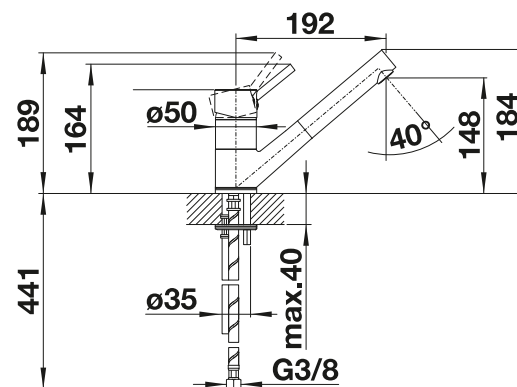

Dibujo técnico

Caudal 11.5 l

Incluido en el suministro

- Grifo giratorio 140°
- Perforación del orificio de la grifería Ø 35 mm
- Flexo recubierto de nylon
- Tubos flexibles de conexión de 450 mm de largo y de 3/8" de tuerca para montajes fáciles y seguros
- Con regulador hidráulico patentado para una buena descalcificación
- Disco estabilizador que asegura una posición fija
- Con válvula antiretorno según norma EN 1717
- Certificado LGA (clase sonora I)
- Certificado DVGW

Recomendación accesorios

Filtro de suciedad para griferías
(1 unidad)

128 434

€ 29,00

Kit de 2 aireadores para caudal
cristalino y oxigenado

521 746

€ 24,00

Separador de flexos para grifería
extraíble

511 920

€ 37,00

Recomendación dispensadores de jabón

BLANCO LATO Dispensador
de jabón

consultar pág. 235

Griferías,
Dispensadores