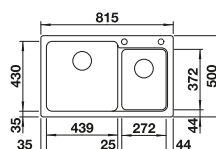

orificio premarcado

Incluido en el suministro	sin válvula automática
Juego de válvulas salva espacio, con 2 tapones filtro de 3 1/2"	

Recomendación accesorios			BLANCO UNIT con BLANCO NAYA 8	
Tabla de corte de madera de haya 218313 € 115,00	Escurreidor en acero inoxidable 231693 € 67,00	Tabla de corte de polietileno óptica mármol 217611 € 122,00	BLANCO TIVO-S consultar pág. 221	BLANCO BOTTON II 30/2 consultar pág. 258