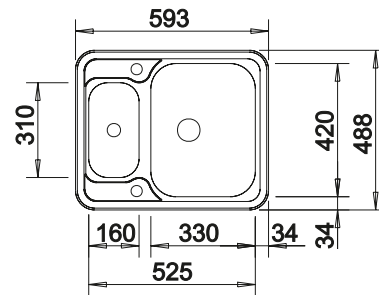

Dibujo técnico

Profundidad cubeta 160/130 mm

Cubetas Acero
Inoxidable

Recomendación accesorios

232 181
€ 86,00

220 573
€ 78,00

230 734
€ 52,00

BLANCO UNIT con BLANCO LANTOS 6-IF

consultar pág. 246