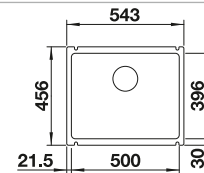

Radios de corte: 15 mm

Nota: grosor mínimo de la encimera 25 mm. Por favor, sigue las instrucciones de montaje.