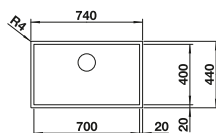

Incluido en el suministro	Sistema de desagüe InFino con válvula manual

juego de válvulas con tubería salva-espacio, tapón filtro InFino de 3 1/2", kit de reparación

Nota:

Nota: también disponible como versión enrasada.

*Nota sobre el volumen del suministro:

se necesita un kit de válvulas para los modelos bajo encimera sin repisa si se usa una válvula automática con pop-up.

Recomendado: artículo núm. 232 459

La instalación de una grifería de cocina, un sistema de desagüe o un dispensador de jabón en encimeras laminadas requiere una cinta de sellado flexible, número de artículo 120 055.