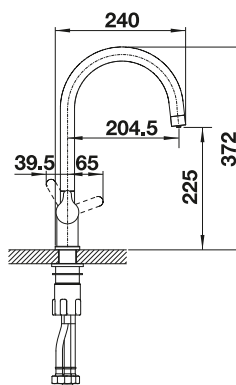

- Cómoda grifería 3 en 1 con maneta de agua fría y caliente a la derecha y maneta de agua filtrada a la izquierda
- Válvulas automáticas con forma ergonómica
- Circuito separado de agua con un grifo extra para el agua filtrada
- Caño giratorio 360° para un mayor alcance
- Necesita instalarse con un sistema de filtro de agua

Caño sólido

Fuente de alimentación requerida

Filtro

Superficie metálica

PVP (sin IVA)

cromado

520840

€ 307,00

Dibujo técnico