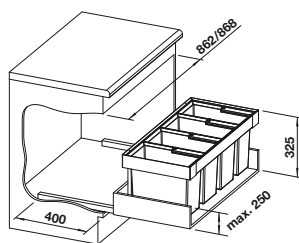

- Para muebles base con compartimentos divididos y una anchura de 50 a 90 cm (gracias a una altura de instalación reducida de 330 mm)
- Diversas opciones de separación de residuos y almacenamiento a través de combinaciones de selectores de desperdicios combinaciones, con requisitos de espacio reducidos en el mueble del fregadero
- Gran estabilidad e higiene a través de la solución de bastidores con selectores de desperdicios colgantes
- Instalación sencilla sin marcado o perforación previos
- Diseño moderno con aluminio de alta calidad
- Todas las piezas son fáciles de limpiar gracias a las superficies suaves y amplias
- Accesorios opcionales que mejoran el sistema para crear una solución individualizada

reddot award 2017 winner

armario soporte mm	900	800
BLANCO FLEXON II Low	90/4	80/3
	521 475	525 221
PVP (sin IVA)	€ 274,00	€ 221,00

Capacidad de cubos	73 l	65 l