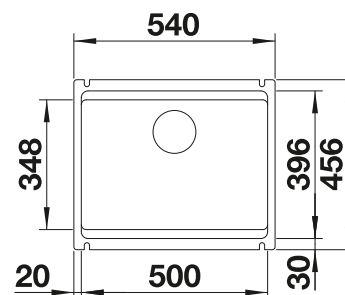

Profundidad cubeta 200 mm

Recomendación accesorios

Tabla de corte de madera de haya

514544
€ 122,00

Tabla de corte de cristal

227699
€ 115,00

Colador multifuncional en acero inoxidable

226189
€ 93,00

BLANCO UNIT con BLANCO ETAGON 500-U

BLANCO drink.filter EVOL-S Pro

consultar pág. 169

BLANCO SELECT II 60/3

consultar pág. 246