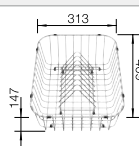

Cesta de vajilla con apilador de platos en inox.

507829
€ 182,00