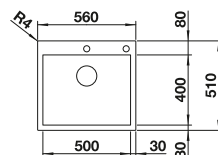

armario soporte mm	800	600	450
BLANCO ZEROX-IF/A Durinox	700-IF/A Durinox	500-IF/A Durinox	400-IF/A Durinox
Borde plano IF 			
 Durinox	523 102	523 101	523 100
PVP (sin IVA)	€ 681,00	€ 639,00	€ 583,00
Profundidad cubeta	185 mm	175 mm	175 mm