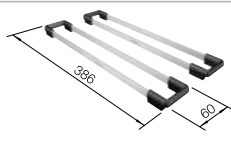

Kit guías ETAGON

234 164
€ 93,00