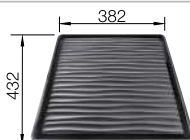

514238
€ 103,00

Escudridor

230734
€ 52,00

BLANCO UNIT con BLANCO SUPRA-IF R12

BLANCO MIDA-S

consultar pág. 229

BLANCO FLEXON II 60/2

consultar pág. 250