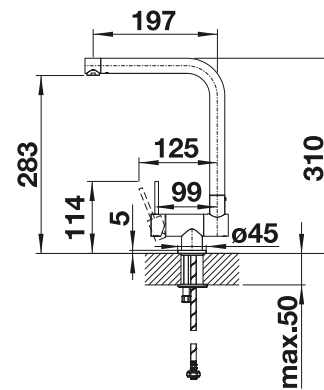

- Grifería moderna para instalar delante de una ventana
- Mecanismo de plegado fácil de usar para que la grifería se pueda doblar hacia un lado
- Proceso de plegado amortiguado y ajuste seguro
- Las dimensiones de la grifería permiten que el caño se pueda insertar en la cubeta
- Mando en un lateral, puede instalarse tanto a la derecha como a la izquierda
- Caño alto para llenar fácilmente ollas y jarrones
- La distancia mínima entre el fregadero y el marco de la ventana debe ser de 6,5 cm

Solución ventana

Caño sólido

Superficie metálica

PVP (sin IVA)

cromado

521 545

€ 336,00

Incluido en el suministro

1. Caño giratorio 360° para conseguir un mejor alcance y que gira en el área frontal
   - Orificio de grifería requerido Ø 35 mm
   - Cartuchos de disco cerámico
   - Tubos flexibles de conexión de 500 mm de largo y 3/8" de tuerca para montajes fáciles y seguros
   - Con regulador hidráulico patentado para reducir la calcificación
   - Placa estabilizadora para aumentar la estabilidad del grifo cuando se instala en fregaderos de
2. acero inoxidable
3. Aprobado por LGA (clase sonora I)
   - Aprobado por el DVGW

Dibujo técnico

Caudal 11.83 l