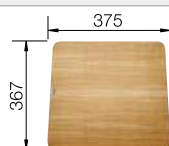

Recomendación accesorios

Tabla de corte compuesta de
fresno

229421
€ 211,00

Tabla de corte de cristal negro

224629
€ 256,00

Cubeta multifuncional perforada
en inox

223077
€ 93,00

BLANCO UNIT con BLANCO ZENAR 45 S