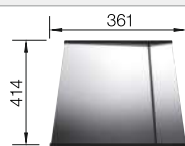

Escurreidor de acero inox.

223 067

€ 397,00