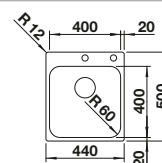

Incluido en el suministro

con válvula automática

Juego de válvulas con tapón-filtro de 3 1/2" con válvula automática (Ø 14 mm.) y material de fijación.