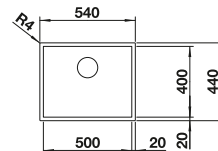

Nota: también disponible como versión enrasada.