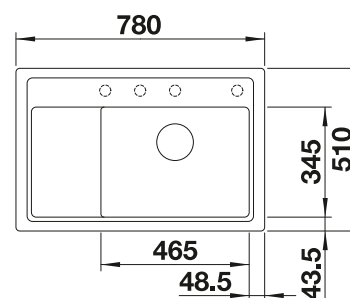

○ orificio premarcado
Profundidad cubeta 190 mm

Recomendación accesorios

Tabla de corte compuesta de
fresno

233679
€ 198,00

Tabla de corte de cristal negro

233677
€ 162,00

Cubeta multifuncional perforada
en inox

223077
€ 93,00

BLANCO UNIT con BLANCO ZENAR XL 6 S Compact

BLANCO AVONA-S

consultar pág. 192

BLANCO SELECT II 60/2

consultar pág. 246