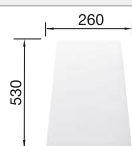

Tabla de corte de madera de haya

218 313
€ 115,00

Tabla de corte de polietileno óptica mármol

217 611
€ 122,00

Cesta de vajilla inox

220 573
€ 78,00

BLANCO UNIT con BLANCO LIVIT 8 S

BLANCO MILA-S