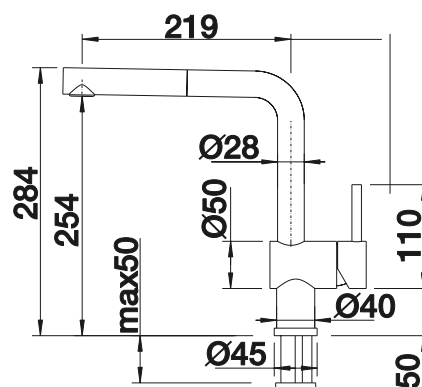

Dibujo técnico

Caudal 10.5 l

Incluido en el suministro

- Grifo giratorio 140°
- Se requiere perforación de Ø 35 mm
- Cartuchos con juntas cerámicas
- Tubo interior del caño con envoltura metálica
- Tubos de toma flexibles de 450 mm de longitud y tuercas de 3/8" para un montaje especialmente sencillo y seguro
- Regulador de caudal patentado para una acumulación de cal notablemente inferior
- Placa de estabilización para aumentar la estabilidad de la grifería de cocina al montarlas en fregaderos de acero inoxidable
- Equipado de serie con dispositivo para evitar el retroceso de caudal y, por tanto, garantizado sin retroceso de caudal según EN 1717
- Certificado LGA (clase sonora I)
- Certificado DVGW

Recomendación accesorios

Filtro de suciedad para griferías (1 unidad)

128 434

€ 29,00

Kit de 2 aireadores para caudal cristalino y oxigenado

521 746

€ 24,00

Separador de flexos para grifería extraíble

511 920

€ 37,00

Recomendación dispensadores de jabón

BLANCO LATO Dispensador de jabón

consultar pág. 235

Griferías,
Dispensadores