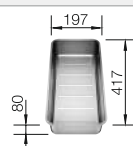

Colador multifuncional en acero inoxidable

227 692

€ 97,00