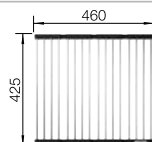

Escurridor plegable

238482
€ 96,00