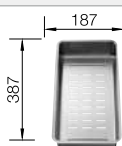

Colador multifuncional

231 396

€ 152,00