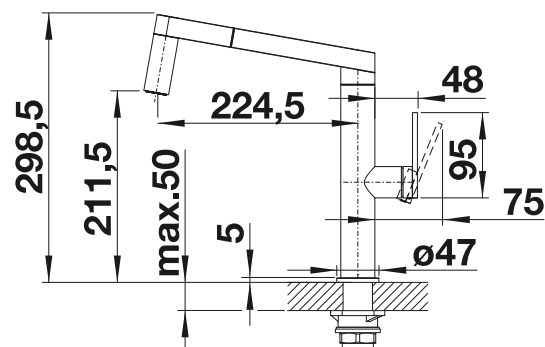

- Grifería de diseño elegante y estética sorprendente
- Concepto de mando innovador: el caño se extrae fácilmente desde la parte frontal
- Cambia de chorro a pulverización con solo tocar un botón
- Ahorro de energía: la configuración por defecto del mando es agua fría
- Integración visual perfecta del botón de pulverización
- Versión de gran calidad en acero inoxidable robusto y acabado cepillado

Doble caudal extraíble

Caño extraíble

Superficie metálica			PVP (sin IVA)
	acero inox. cepillado	521 547	€ 930,00

Dibujo técnico