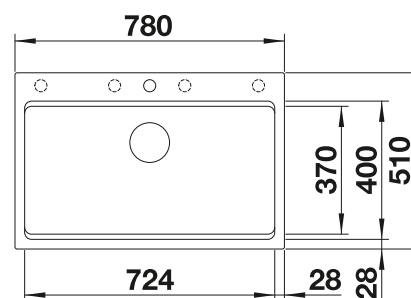

○ orificio premarcado
Profundidad cubeta 220 mm

Recomendación accesorios

Tabla de corte compuesta de
fresno

230 700
€ 208,00

Escurreidor

230 734
€ 52,00

BLANCO UNIT con BLANCO ETAGON 8

BLANCO drink.filter EVOL-S Pro