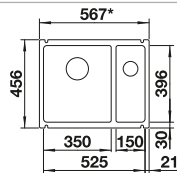

BLANCO SUBLINE-U

Cerámica PuraPlus

- Cubeta con una gran capacidad
- El montaje no implica ningún gasto adicional
- Cerámica para un cuidado sencillo
- La cubeta tiene un diseño elegante, atemporal y con contorno
- Gran variedad de accesorios opcionales para añadir una mayor funcionalidad
- Sistema de desagüe InFino integrado sutilmente y fácil de cuidar

armario soporte mm	600	600
BLANCO SUBLINE-U	350/150-U	500-U
Bajo encimera		
	cubeta principal a la izquierda	
negro	523 747	523 740
basalt	523 746	523 739
blanco cristal brillante	523 741	523 733
magnolia	523 742	523 734
PVP (sin IVA)	€ 915,00	€ 838,00
Profundidad cubeta	185/130 mm	185 mm

Cubetas
Céramica

Radios de corte: 15 mm

Nota: grosor mínimo de la encimera 25 mm. Por favor, sigue las instrucciones de montaje.

* En caso necesario, corta las unidades de pared.

Radios de corte: 15 mm

Nota: grosor mínimo de la encimera 25 mm. Por favor, sigue las instrucciones de montaje.

Incluido en el suministro	Sistema de desagüe InFino con válvula manual
juego de válvulas con tubería salva-espacio, tapones filtro InFino de 3 1/2" y 1 1/2", kit de reparación	juego de válvulas con tubería salva-espacio, 3 1/2" tapón filtro InFino 3 1/2"

Recomendación accesorios			BLANCO UNIT con BLANCO SUBLINE-U	
 Tabla de corte de madera de haya 514544 € 122,00	 Escurreidor de acero inoxidable plegado 514542 € 311,00	 Escurreidor 230734 € 52,00	 BLANCO LINUS-S consultar pág. 210	 BLANCO FLEXON II 60/4 consultar pág. 250