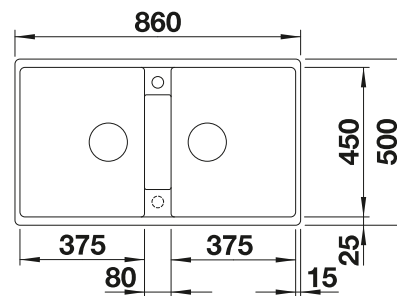

Dibujo técnico

○ orificio premarcado
Profundidad cubeta 190/190 mm

Recomendación accesorios

Tabla de corte de madera de haya

218 313
€ 115,00

Tabla de corte de polietileno óptica mármol

217 611
€ 122,00

Escurreidor multifuncional en acero inoxidable

223 297
€ 122,00

BLANCO UNIT con BLANCO ZIA 9

BLANCO KANO-S

consultar pág. 227

BLANCO BOTTON II 30/2

consultar pág. 258