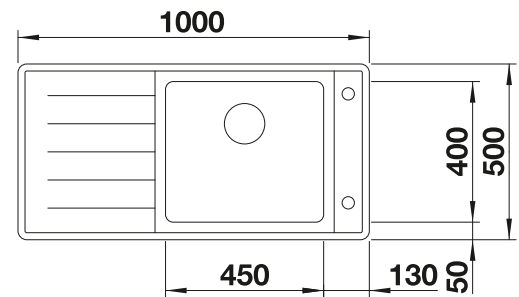

Profundidad cubeta 215 mm

Fregaderos
Acero Inoxidable

Recomendación accesorios

Tabla de corte de cristal azul noche

232846

€ 172,00

Kit guías Top

235906

€ 119,00

BLANCO UNIT con BLANCO ANDANO XL 6 S-IF

BLANCO SONEA-S Flexo

consultar pág. 191

BLANCO SELECT II 60/4 Orga

consultar pág. 245