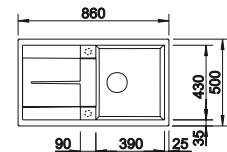

Incluido en el suministro

sin válvula automática

juego de válvulas con tubería salva-espacio, 2 tapones filtro de 3 1/2"

juego de válvulas con tubería salva-espacio, tapón filtro de 3 1/2"

juego de válvulas con tubería salva-espacio, tapón filtro de 3 1/2"