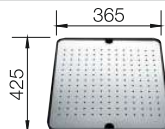

Escurreidor con chapa insertable de acero inox.

513485
€ 122,00