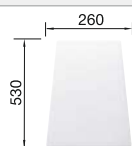

218313
€ 115,00

Tabla de corte de polietileno óptica mármol

217611
€ 122,00

Caja para la esquina

235866
€ 51,00

BLANCO UNIT con BLANCO METRA 8 S

BLANCO LINUS-S

consultar pág. 211