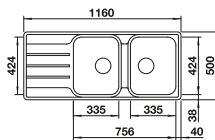

Incluido en el suministro	sin válvula automática		
Juego de válvulas con tapones-filtro de 3 ½" y tubería salva-espacio.	Juego de válvulas con tapón-filtro de 3 ½" y tubería salva-espacio.	Juego de válvulas con tapón-filtro de 3 ½" y tubería salva-espacio.	

Fregaderos Acero Inoxidable