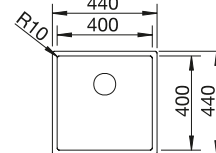

Incluido en el suministro

juego de válvulas con tubería salva-espacio, tapón filtro InFino de 3 1/2", kit de reparación

Nota:

Nota: la instalación de una grifería de cocina, un sistema de desagüe o un dispensador de jabón en las encimeras laminadas requiere el uso de una cinta de sellado flexible, número de artículo 120 055.

Sistema de desagüe InFino con válvula manual