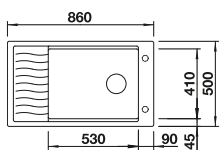

BLANCO ELON

SILGRANIT

- Fregadero compacto con una sola cubeta
- Cubeta XL práctica y cómoda
- Ingenioso escurridor extensible gracias al escurridor de acero inoxidable
- El diseño moderno con ondas y los accesorios combinan a la perfección
- El envío incluye el escurridor multifuncional de acero inoxidable
- Características de gran calidad como el sistema de desagüe InFino integrado de forma elegante y fácil de mantener
- La repisa está a un lado, por lo tanto, es apto para la instalación delante de una ventana
- Se puede instalar de forma reversible

armario soporte mm	800	600	450
BLANCO ELON	XL 8 S	XL 6 S	45 S
Instalación sobre encimera			
	reversible	reversible	reversible
negro	525886	525883	525880
antracita	524870	524844	524824
gris roca	524871	524845	524825
NUEVO gris volcán	527255	527252	527250
alumetálic	524872	524846	524826
blanco	524874	524848	524828
NUEVO blanco suave	527072	527069	527067
tartufo	524877	524851	524831
café	524879	524853	524833
PVP (sin IVA)	€ 556,00	€ 515,00	€ 429,00
Profundidad cubeta	190 mm	190 mm	190 mm

orificio premarcado

Incluido en el suministro

Sistema de desagüe InFino con válvula manual

escurridor de acero inoxidable, juego de válvulas con tubería salva-espacio, tapón filtro InFino de 3 1/2"

Escurridor en acero inox. para colgar en la cubeta

Recomendación accesorios

Tabla de corte de madera de haya

218313
€ 115,00

Tabla de corte de polietileno óptica mármol

217611
€ 122,00

Escurridor multifuncional

227689
€ 97,00

BLANCO UNIT con BLANCO ELON

BLANCO CARENA-S Vario

consultar pág. 204

BLANCO BOTTON II 30/2

consultar pág. 258