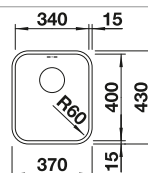

Incluido en el suministro	sin válvula automática

Un juego de válvulas con tapón-filtro de 3 1/2" y material de fijación.

Cubetas Acero
Inoxidable