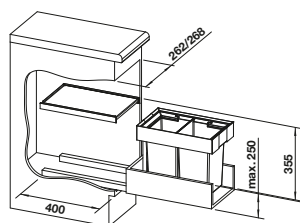

- Amplia gama de modelos para todos los muebles de fregadero con un compartimento
- Diversas opciones de separación de residuos y almacenamiento a través de combinaciones flexibles de selectores de desperdicios
- Gran estabilidad e higiene a través de la solución de bastidores con selectores de desperdicios colgantes
- Instalación sencilla sin necesidad de marcar o perforar previamente
- La cubierta del sistema extraíble incluida puede usarse como un práctico espacio de almacenamiento
- Diseño moderno con aluminio de alta calidad
- Todas las piezas son fáciles de limpiar gracias a las superficies suaves y amplias
- Accesorios opcionales que mejoran el sistema para crear una solución individualizada

reddot award 2017 winner

armario soporte mm	300	300
BLANCO FLEXON II	30/2	30/1
	521 467	521 542
PVP (sin IVA)	€ 153,00	€ 129,00
Capacidad de cubos	16 l	19 l