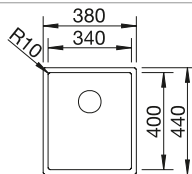

Incluido en el suministro

juego de válvulas con tubería salva-espacio, tapón filtro InFino de 3 1/2", kit de reparación
Nota:

Nota técnica: el borde del fregadero bajo encimera no está cerrado en las esquinas.

Sistema de desagüe InFino con válvula manual