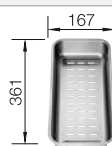

Cubeta multifuncional perforada
en inox

223077
€ 93,00