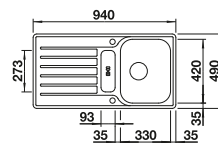

BLANCO LANTOS 5 S-IF

Acero inoxidable

- Amplia gama de fregaderos de líneas claras
- Desagüe adicional en el lateral con cubeta perforada
- Cubeta y escurridor mas espaciosos
- Perfil plano IF para una instalación moderna y elegante
- Espacioso escurridor
- Con válvula automática
- Con tapón-filtro de 3 ½" de acero inoxidable y válvula automática.

armario soporte mm	500
BLANCO LANTOS 5 S-IF	
Borde plano IF	
	reversible
acabado cepillado	517 281
PVP (sin IVA)	€ 389,00
Profundidad cubeta	165/40 mm

Incluido en el suministro

Una cubeta adicional perforada y un juego de válvulas con tapón-filtro de 3 ½" con válvula automática para la cubeta principal.

Recomendación accesorios

Tabla de corte SmartCut de plástico negro

232 181
€ 86,00

Cesta de vajilla inox

220 573
€ 78,00

BLANCO UNIT con BLANCO LANTOS 5 S-IF

BLANCO SELECT II 50/2

consultar pág. 249