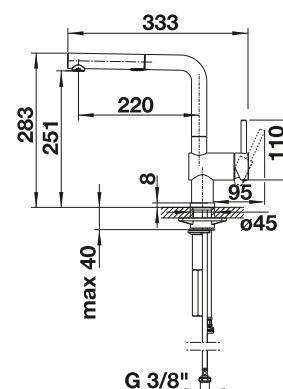

Dibujo técnico

Caudal 8.34 l

Incluido en el suministro

- Grifo giratorio 140°
- Se requiere perforación de Ø 35 mm
- Cartuchos con juntas cerámicas
- Tubo interior del caño con envoltura metálica
- Tubos de toma flexibles de 450 mm de longitud y tuercas de 3/8" para un montaje especialmente sencillo y seguro
- Regulador de chorro patentado para una acumulación de cal notablemente inferior
- Placa de estabilización para aumentar la estabilidad de la grifería de cocina al montarlas en fregaderos de acero inoxidable
- Equipado de serie con dispositivo para evitar el retroceso de caudal y, por tanto, garantizado sin retroceso de caudal según EN 1717
- Certificado LGA (clase sonora I)
- Certificado DVGW

Recomendación accesorios

Filtro de suciedad para griferías
(1 unidad)

128 434

€ 29,00

Separador de flexos para grifería
extraíble

511 920

€ 37,00

Recomendación dispensadores de jabón

BLANCO LATO Dispensador
de jabón

consultar pág. 235