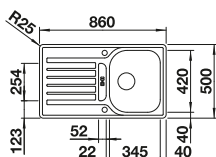

Incluido en el suministro	con válvula automática
Juego de válvulas con tapón-filtro de 3 ½" con válvula automática para la cubeta principal.	Juego de válvulas con tapón-filtro de 3 ½" con válvula automática.