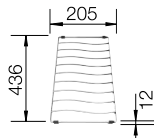

Incluido en el suministro

Sistema de desagüe InFino con válvula manual

escurridor de acero inoxidable, juego de válvulas con tubería salva-espacio, tapón filtro InFino de 3 1/2"

Escurridor en acero inox. para colgar en la cubeta