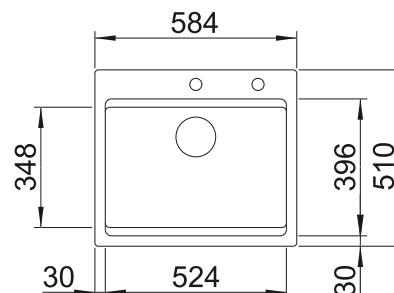

Profundidad cubeta 215 mm

Se proporcionan orificios para una grifería de cocina y un sistema de desagüe.

Incluye: dos orificios de grifería, sistema de desagüe y revestimiento PuraPlus.

Cubetas
Céramica

Recomendación accesorios

Tabla de corte de madera de haya

225 362
€ 122,00

Colador multifuncional en acero inoxidable

226 189
€ 93,00

Escurreidor

230 734
€ 52,00

BLANCO UNIT con BLANCO ETAGON 6

BLANCO drink.filter EVOL-S Pro

consultar pág. 169

BLANCO SELECT II XL 60/3

consultar pág. 246