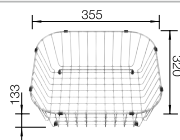

Cesta de vajilla en acero inoxidable

514238
€ 103,00