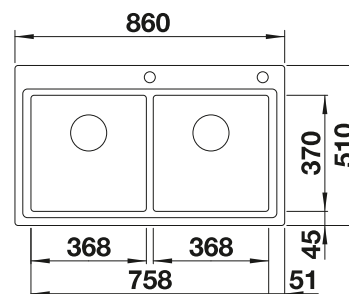

Profundidad cubeta 196/196 mm

No es posible realizar un orificio adicional.

Si desean instalar un dispensador de jabón, no se podrá instalar el mando de la válvula automática y ésta deberá ser manual.

Por favor, contáctenos para recibir información sobre la referencia exacta del sistema de válvula manual con desagüe InFino para éste modelo en concreto.

Cubetas Acero
Inoxidable

Recomendación accesorios

Tabla de corte de cristal
acabado plateado

230 970
€ 182,00

Colador multifuncional

231 396
€ 152,00

Escurreidor

230 734
€ 52,00

BLANCO UNIT con BLANCO DIVON II 8-IF

BLANCO CULINA-S

consultar pág. 185

BLANCO FLEXON II Low 80/3

consultar pág. 253