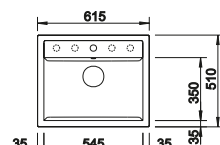

Incluido en el suministro

con válvula automática

juego de válvulas con tubería salva-espacio, tapón filtro InFino de 3 1/2" con válvula automática (giratoria)