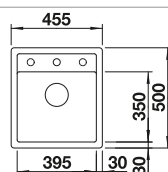

Incluido en el suministro

con válvula automática

juego de válvulas con tubería salva-espacio, tapón filtro InFino de 3 1/2" con válvula automática (giratoria)

Nota:

Sugerimos revisar medidas de encastre con la plantilla correspondiente.