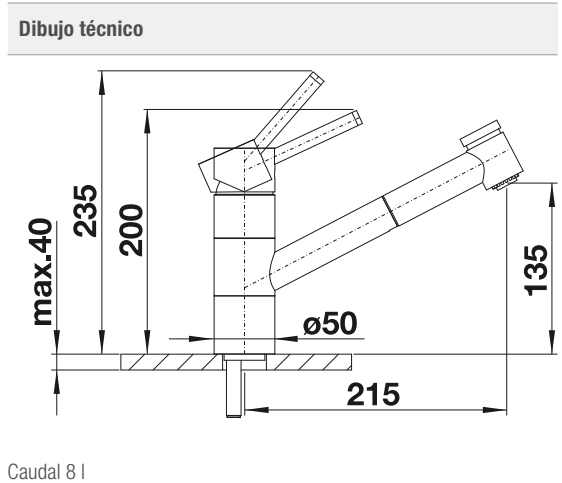

- Apto para instalarse delante de una ventana
- Fácil de usar: se levanta recto y se apoya en un lateral
- Caño alto para facilitar el trabajo en el fregadero
- Caño extraíble con función cambiante
- Distancia mínima entre fregadero y el marco de la ventana 5,5 cm

Solución ventana

Doble caudal extraíble

Caño extraíble

Superficie metálica			PVP (sin IVA)
	cromado	518410	€ 425,00

Incluido en el suministro	
- El caño puede girar 120° - Orificio de grifería requerido Ø 35 mm - Cartuchos de disco cerámico - Tubo recubierto de metal - Tubos flexibles de conexión de 750 mm de largo y 3/8" de tuerca para montajes fáciles y seguros - Con regulador hidráulico patentado para reducir la calcificación - Placa estabilizadora para aumentar la estabilidad del grifo cuando se instala en fregaderos de	- acero inoxidable - Con válvula de no retorno que garantiza que no haya reflujo de conformidad con el estándar EN 1717 - Aprobado por LGA (clase sonora I) - Aprobado por el DVGW