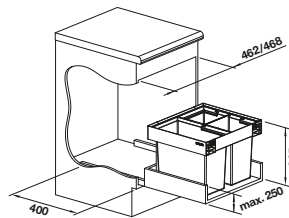

- Para muebles base con compartimentos divididos y una anchura de 50 a 90 cm (gracias a una altura de instalación reducida de 330 mm)
- Diversas opciones de separación de residuos y almacenamiento a través de combinaciones de selectores de desperdicios flexibles, con requisitos de espacio reducidos en el mueble del fregadero
- Gran estabilidad e higiene a través de la solución de bastidores con selectores de desperdicios colgantes
- Instalación sencilla sin marcado o perforación previos
- Diseño moderno con aluminio de alta calidad
- Todas las piezas son fáciles de limpiar gracias a las superficies suaves y amplias
- Accesorios opcionales que mejoran el sistema para crear una solución individualizada

armario soporte mm	500	500
BLANCO FLEXON II Low	50/3	50/2
	526640	526639
PVP (sin IVA)	€ 157,00	€ 134,00

Capacidad de cubos	35 l	38 l

Incluido en el suministro	sistema para instalación en cajones, 1 selector de desperdicios de 19 l y 2 de 8 l, 1 tapa de selector de para 8 l	sistema para instalación en cajones, 2 selectores de desperdicios de 19 l

Nota	- Requiere un mueble base con tapa y extraíble. - Altura instalada: 325mm sobre la base del cajón, profundidad de montaje 400mm (dimensiones interiores del cajón). - Altura máxima del bastidor: 250mm por encima de la base del cajón. - También apto para montaje en muebles base con marco y puertas de panel con marcos a partir de 90mm.	- Al planificar, observe: la altura instalada del sistema de gestión de residuos, la altura de la base del cajón, la profundidad instalada del fregadero con el juego de válvulas y la dimensión mínima resultante para el armario base. - Altura mínima del zócalo recomendada para la instalación de MOVEX: 100mm.