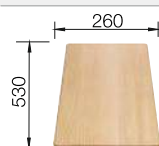

Recomendación accesorios

Tabla de corte de madera de haya

218313
€ 115,00