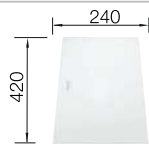

Recomendación accesorios

Tabla de corte de cristal blanco satinado, encaja en el escurridor

225 333

€ 293,00

Cubeta adicional en acero inox.

219 649

€ 274,00

Escurridor plegable