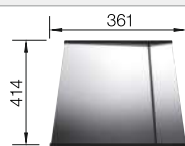

juego de válvulas con tubería salva-espacio, tapón filtro InFino de 3 1/2", kit de reparación

Recomendación accesorios

Tabla de corte de cristal blanco satinado, encaja en el escurridor

225 333
€ 293,00

Escurridor de acero inox.