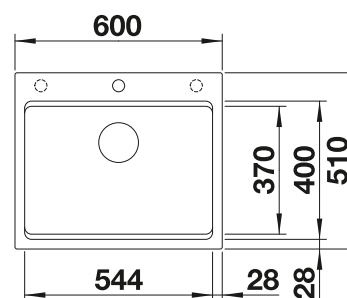

○ orificio premarcado
Profundidad cubeta 220 mm

Recomendación accesorios

Tabla de corte compuesta de
fresno

230 700
€ 208,00

Escurreidor

230 734
€ 52,00

BLANCO UNIT con BLANCO ETAGON 6

BLANCO drink.filter EVOL-S Pro