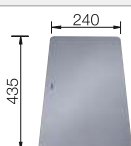

Profundidad cubeta 200 mm

Recomendación accesorios

Tabla de corte de madera de haya

514544
€ 122,00

Tabla de corte de cristal

227699
€ 115,00

Colador multifuncional en acero inoxidable

226189
€ 93,00