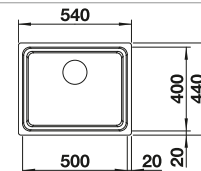

Incluido en el suministro Sistema de desagüe InFino con válvula manual

2 guías ETAGON de acero inoxidable, kit para desperdicios con tubería salvaespacio y tapón-filtro de 3 1/2" InFino, kit de reparación