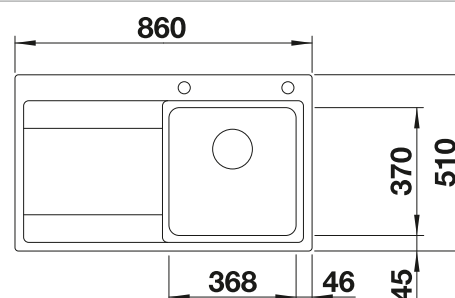

Profundidad cubeta 195 mm

No es posible realizar un orificio adicional.

Si desean instalar un dispensador de jabón, no se podrá instalar el mando de la válvula automática y ésta deberá ser manual.

Por favor, contáctenos para recibir información sobre la referencia exacta del sistema de válvula manual con desagüe InFino para éste modelo en concreto.

Fregaderos
Acero Inoxidable

Recomendación accesorios

Tabla de corte de cristal
acabado plateado

230 970
€ 182,00

Colador multifuncional

231 396
€ 152,00

Escurridor plegable

238 483
€ 96,00

BLANCO UNIT con BLANCO DIVON II 45 S-IF

BLANCO CULINA-S

consultar pág. 185

BLANCO SELECT II 45/2

consultar pág. 249