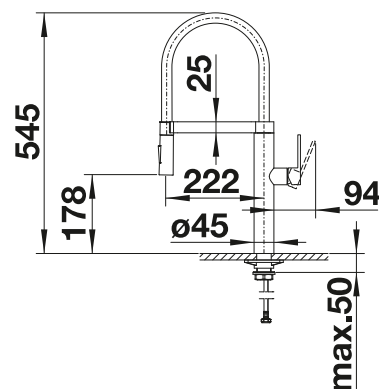

reddot design award
winner 2011

product design award
2012

Doble caudal extraíble

Caño extraíble

Superficie metálica			PVP (sin IVA)
	cromado	517 597	€ 852,00
	acero finish	517 598	€ 1014,00

Dibujo técnico

Caudal 8.5 l