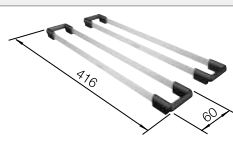

Kit guías Top

235 906

€ 119,00