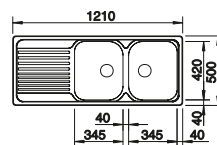

Incluido en el suministro

sin válvula automática

juego de válvulas con tubería salva-espacio, 2 tapones filtro de 3 1/2", sello

Nota:

Si se desea orificio para grifería indicarlo en el pedido.