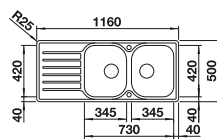

Incluido en el suministro	con válvula automática	
kit de residuos con tubería salva-espacio, 2 tapones filtro InFino de 3 1/2" con válvula automática (giratoria) para una cubeta	Juego de válvulas con tapón-filtro de 3 1/2" con válvula automática.	Juego de válvulas con tapón-filtro de 3 1/2" con válvula automática.

Fregaderos Acero Inoxidable

Recomendación accesorios	BLANCO UNIT con BLANCO LANTOS
Cesta de vajilla inox 220573 € 78,00	BLANCO SELECT II 60/2 consultar pág. 246