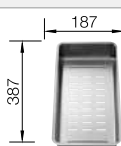

Colador multifuncional

231 396
€ 152,00