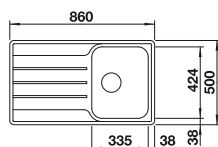

armario soporte mm	450	450
BLANCO LEMIS 45 S-IF		Mini
Borde plano IF 		
	reversible	reversible
acabado cepillado	523 030	525 115
PVP (sin IVA)	€ 341,00	€ 313,00
Profundidad cubeta	205 mm	205 mm

Incluido en el suministro