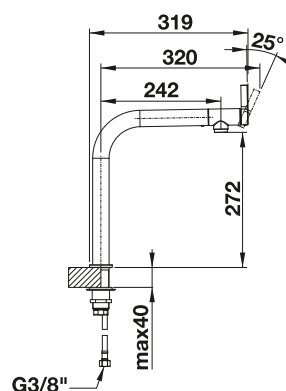

Dibujo técnico

Caudal 9.1 l

Incluido en el suministro

- Grifo giratorio 200°
- Perforación del orificio de la grifería Ø 35 mm
- Cartuchos con juntas cerámicas
- Tubos flexibles de conexión de 450 mm de largo y 3/8" de tuerca para montajes fáciles y seguros
- Con regulador hidráulico patentado para evitar al máximo la descalcificación
- Disco estabilizador que asegura una posición fija
- Certificado LGA (clase sonora I)
- Certificado DVGW

Recomendación accesorios

Filtro de suciedad para griferías

(1 unidad)

128 434

€ 29,00

Recomendación dispensadores de jabón

BLANCO PIONA Dispensador de jabón
Capacidad: 300 ml
consultar pág. 234

Griferías,
Dispensadores