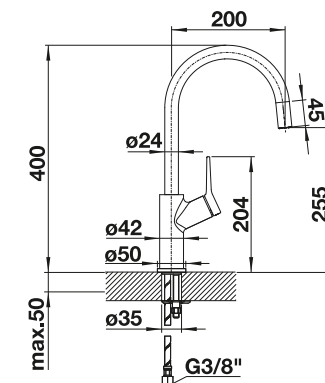

Dibujo técnico

Caudal 11.85 l

Griferías,
Dispensadores