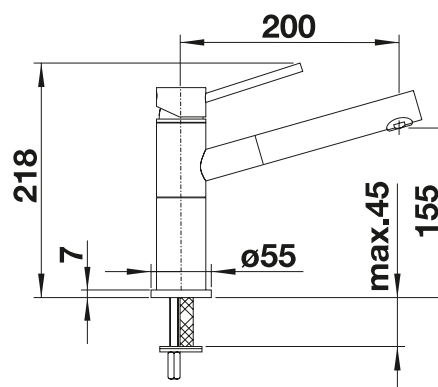

Dibujo técnico

Caudal 8.43 l

Incluido en el suministro

- Caño giratorio 190° para un mejor alcance
- Orificio de grifería requerido Ø 35 mm
- Con cartuchos de disco cerámico
- Manguera de pulverización con revestimiento de nylon
- Tubos flexibles de conexión de 700 mm de largo y 3/8" de tuerca para montajes fáciles y seguros
- Con regulador hidráulico patentado para evitar al máximo la calcificación
- Placa estabilizadora para aumentar la estabilidad del grifo cuando se instala en fregaderos de acero inoxidable
- Con válvula antirretorno y, por tanto, garantizado contra el reflujo según la norma EN 1717
- Aprobado por LGA (clase sonora I)
- Aprobado por el DVGW

Recomendación accesorios

Filtro de suciedad para griferías
(1 unidad)

128 434

€ 29,00

Separador de flexos para grifería
extraíble

511 920

€ 37,00

Recomendación dispensadores de jabón

BLANCO LATO Dispensador
de jabón

consultar pág. 235