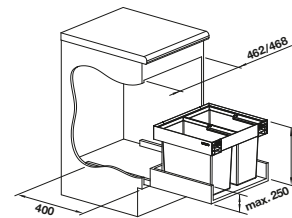

- Para muebles base con compartimentos divididos y una anchura de 50 a 90 cm (gracias a una altura de instalación reducida de 330 mm)
- Diversas opciones de separación de residuos y almacenamiento a través de combinaciones de selectores de desperdicios flexibles, con requisitos de espacio reducidos en el mueble del fregadero
- Gran estabilidad e higiene a través de la solución de bastidores con selectores de desperdicios colgantes
- Instalación sencilla sin marcado o perforación previos
- Diseño moderno con aluminio de alta calidad
- Todas las piezas son fáciles de limpiar gracias a las superficies suaves y amplias
- Accesorios opcionales que mejoran el sistema para crear una solución individualizada

armario soporte mm	500	500
BLANCO FLEXON II Low	50/3	50/2
	526640	526639
PVP (sin IVA)	€ 157,00	€ 134,00

Capacidad de cubos	35 l	38 l

Incluido en el suministro	sistema para instalación en cajones, 1 selector de desperdicios de 19 l y 2 de 8 l, 1 tapa de selector de para 8 l	sistema para instalación en cajones, 2 selectores de desperdicios de 19 l

Nota	- Requiere un mueble base con tapa y extraíble. - Altura instalada: 325mm sobre la base del cajón, profundidad de montaje 400mm (dimensiones interiores del cajón). - Altura máxima del bastidor: 250mm por encima de la base del cajón. - También apto para montaje en muebles base con marco y puertas de panel con marcos a partir de 90mm.	- Al planificar, observe: la altura instalada del sistema de gestión de residuos, la altura de la base del cajón, la profundidad instalada del fregadero con el juego de válvulas y la dimensión mínima resultante para el armario base. - Altura mínima del zócalo recomendada para la instalación de MOVEX: 100mm.