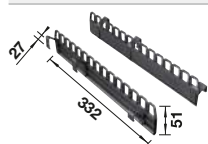

PVP (sin IVA)
	521 300	€ 36,00