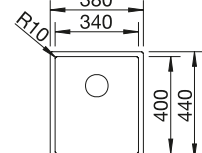

Incluido en el suministro

juego de válvulas con tubería salva-espacio, tapón filtro InFino de 3 1/2", kit de reparación

Nota:

Nota: la instalación de una grifería de cocina, un sistema de desagüe o un dispensador de jabón en las encimeras laminadas requiere el uso de una cinta de sellado flexible, número de artículo 120 055.

Sistema de desagüe InFino con válvula manual