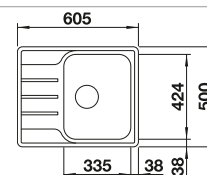

Incluido en el suministro

Juego de válvulas con tapón-filtro de 3 ½" y tubería salva-espacio.

sin válvula automática

Fregaderos
Acero Inoxidable