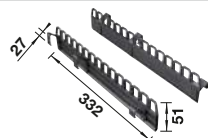

Nota

Recomendación accesorios

BLANCO SELECT Clip

521300
€ 36,00

Contenedor de plástico con tapa

235845
€ 130,00

BLANCO MOVEX

519357
€ 33,00