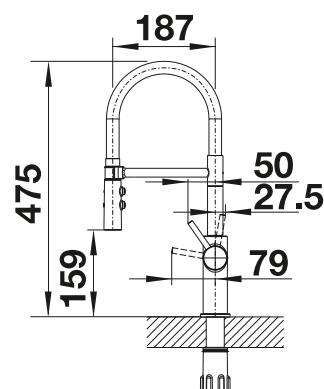

BLANCO CATRIS-S Flexo

- Las líneas clásicas se funden en un aspecto y unas características semiprofesionales
- El tubo negro flexible proporciona un rango de movimiento óptimo
- Doble caudal con fácil cambio de un flujo aireado al potente pulverizador de aclarado
- Soporte magnético preciso que garantiza un acoplamiento cómodo de la manguera
- La altura baja es ideal para cocinas con unidades de pared
- También está disponible en superficie con acabado mate

PVD Steel			PVP (sin IVA)
	PVD steel	525 792	€ 503,00
Superficie metálica			PVP (sin IVA)
	cromado	525 791	€ 377,00
Edición especial			PVP (sin IVA)
	negro mate	525 793	€ 432,00

Doble caudal extraíble

Caño extraíble

Dibujo técnico

Caudal 7.8 l

Incluido en el suministro

- Caño giratorio 360° para conseguir un mejor alcance
- Orificio de grifería requerido Ø 35 mm
- Cartuchos de disco cerámico
- Tubo de plástico
- Tubo negro de silicona
- Tubos flexibles de conexión de 450 mm de largo y 3/8" de tuerca para montajes fáciles y seguros
- Con regulador hidráulico patentado para reducir la calcificación
- Placa estabilizadora para aumentar la estabilidad del grifo cuando se instala en fregaderos de acero inoxidable
- Con válvula de no retorno que garantiza que no se produzca reflujos de conformidad con el estándar EN 1717
- Aprobación LGA
- Aprobación DVGW

Recomendación accesorios

Filtro de suciedad para griferías

(1 unidad)

128 434

€ 29,00

Recomendación dispensadores de jabón

BLANCO LATO Dispensador de jabón

consultar pág. 235