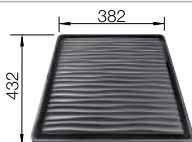

Escurreidor

230 734

€ 52,00