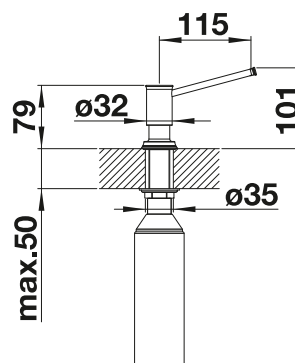

Dibujo técnico

Requiere orificio de 35 mm
Contenido: 500 ml