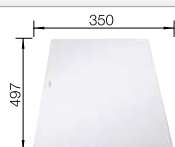

Tabla de corte de cristal blanca

Tabla de corte de cristal de seguridad, juego de válvulas con tubería salva-espacio, tapón-filtro InFino de 3 1/2" InFino con válvula automática (giratoria)