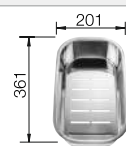

Cubeta multifuncional de acero inox

224 787
€ 111,00