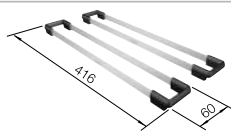

Recomendación accesorios

Kit guías Top

235906
€ 119,00