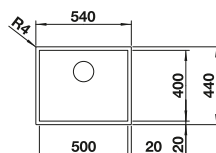

armario soporte mm	800	600	450
BLANCO ZEROX-IF Durinox	700-IF Durinox	500-IF Durinox	400-IF Durinox
Borde plano IF 			
 Durinox	523 099	523 098	523 097
PVP (sin IVA)	€ 598,00	€ 570,00	€ 542,00
Profundidad cubeta	185 mm	175 mm	175 mm