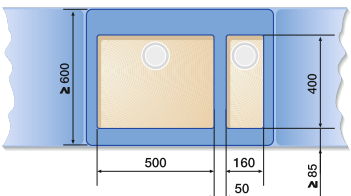

SILGRANIT

60 cm Armario soporte

SUBLINE 320-U SUBLINE 160-U

70 cm Armario soporte

SUBLINE 400-U SUBLINE 160-U

80 cm Armario soporte

SUBLINE 500-U SUBLINE 160-U

80 cm Armario soporte