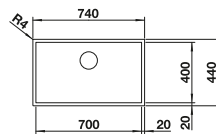

Incluido en el suministro	Sistema de desagüe InFino con válvula manual
Nota: también disponible como versión bajo encimera. *Nota sobre el volumen del suministro: se necesita un kit de válvulas para los modelos IF sin repisa si se usa una válvula automática. Recomendado: artículo núm. 232 459 La instalación de una grifería de cocina, un sistema de desagüe o un dispensador de jabón en encimeras laminadas requiere una cinta de sellado flexible, número de artículo 120 055.	Juego de válvulas InFino con tubería compacta, tapón-filtro de 3 1/2" y material de fijación. juego de válvulas con tubería salva-espacio, tapón filtro InFino de 3 1/2", kit de reparación

Recomendación accesorios			BLANCO UNIT con BLANCO ZEROX-IF Dark Steel	
Tabla de madera nogal con asa lateral en acero inox. 223 074 € 363,00	Escurreidor de acero inox. 223 067 € 397,00	Escurreidor multifuncional en acero inoxidable 223 297 € 122,00	BLANCO CULINA-S Duo consultar pág. 184	BLANCO SELECT II 60/3 consultar pág. 246