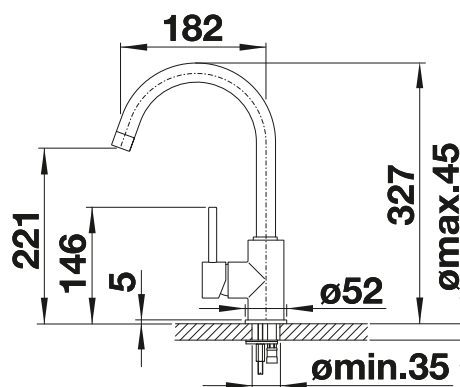

BLANCO MIDA

- Cuerpo delgado y redondo
- Caño alto para facilitar el manejo de utensilios voluminosos
- Y giratorio a 360°

Caño sólido

Look SILGRANIT			PVP (sin IVA)
	negro	526 145	€ 209,00
	antracita	519 415	€ 209,00
	NUEVO gris volcán	526 965	€ 209,00
	alumetálic	519 416	€ 209,00
	blanco	519 418	€ 209,00
	NUEVO blanco suave	526 966	€ 209,00
	café	519 423	€ 209,00
Edición especial			PVP (sin IVA)
	negro mate	526 649	€ 223,00

Dibujo técnico

Caudal 15.12 l

Incluido en el suministro

- Grifo giratorio 360°
- Perforación del orificio de la grifería Ø 35 mm
- Cartuchos con juntas cerámicas
- Tubos flexibles de conexión de 350 mm de largo y de 3/8" de tuerca para montajes fáciles y seguros
- Certificado LGA (clase sonora I)
- Certificado DVGW

Griferías,
Dispensadores

Recomendación accesorios

Filtro de suciedad para griferías
(1 unidad)

128 434

€ 29,00

Kit de 2 aireadores para caudal
cristalino y oxigenado

521 746

€ 24,00

Recomendación dispensadores de jabón

BLANCO LATO Dispensador
de jabón

consultar pág. 235