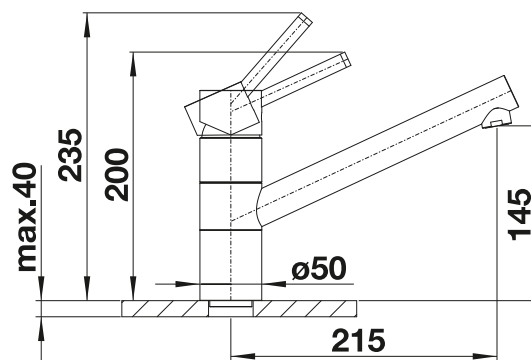

Dibujo técnico

Caudal 15.3 l

Incluido en el suministro

- Caño giratorio 360° para conseguir un mejor alcance
- Orificio de grifería requerido Ø 35 mm
- Cartuchos de disco cerámico
- Tubos flexibles de conexión de 450 mm de largo y 3/8" de tuerca para montajes fáciles y seguros
- Con regulador hidráulico patentado para reducir la calcificación
- Placa estabilizadora para aumentar la estabilidad del grifo cuando se instala en fregaderos de acero inoxidable
- Aprobado por LGA (clase sonora I)
- Aprobado por el DVGW

Recomendación accesorios

Filtro de suciedad para griferías
(1 unidad)

128434

€ 29,00

Kit de 2 aireadores para caudal
cristalino y oxigenado

521746

€ 24,00

Recomendación dispensadores de jabón

BLANCO LATO Dispensador
de jabón

consultar pág. 235