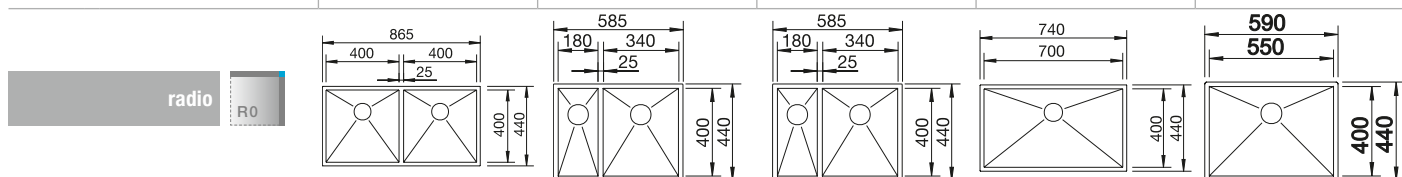

Incluido en el suministro	Sistema de desagüe InFino con válvula manual				
Nota: también disponible como versión enrasada. *Nota sobre el volumen del suministro: se necesita un kit de válvulas para los modelos bajo encimera sin repisa si se usa una válvula automática con pop-up. Recomendado: artículo núm. 232 459 La instalación de una grifería de cocina, un sistema de desagüe o un dispensador de jabón en encimeras laminadas requiere una cinta de sellado flexible, número de artículo 120 055.	juego de válvulas con tubería salva-espacio, 2 tapones filtro InFino de 3 1/2", kit de reparación	juego de válvulas con tubería salva-espacio, 2 tapones filtro InFino de 3 1/2", kit de reparación	juego de válvulas con tubería salva-espacio, 2 tapones filtro InFino de 3 1/2", kit de reparación	juego de válvulas con tubería salva-espacio, tapón filtro InFino de 3 1/2", kit de reparación	juego de válvulas con tubería salva-espacio, tapón filtro InFino de 3 1/2", kit de reparación

Recomendación accesorios

Tabla de madera nogal con asa lateral en acero inox. 223 074 € 363,00	Cubeta adicional en acero inox. 219 649 € 274,00	Escurredor de acero inox. 223 067 € 397,00

BLANCO UNIT con BLANCO ZEROX-U

BLANCO VONDA consultar pág. 189	BLANCO FLEXON II 60/3 consultar pág. 250

Cubetas Acero Inoxidable