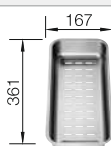

Profundidad cubeta 190 mm

Sugerimos revisar medidas de encastre con la plantilla correspondiente.

Recomendación accesorios

Tabla de corte compuesta de
fresno

229 411

€ 215,00

Cubeta multifuncional perforada
en inox