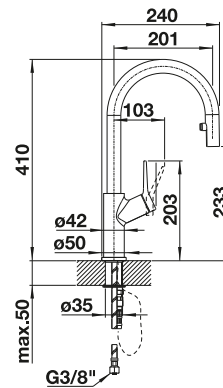

Dibujo técnico

Caudal 9 l

Incluido en el suministro

- Caño giratorio 360° para un mejor alcance
- Orificio de grifería requerido Ø 35 mm
- Con cartuchos de disco cerámico
- Tubos flexibles de conexión de 450 mm de largo y 3/8" de tuerca para montajes fáciles y seguros
- Con regulador hidráulico patentado para evitar al máximo la calcificación
- Placa estabilizadora para aumentar la estabilidad del grifo cuando se instala en fregaderos de acero inoxidable
- Con válvula antirretorno y, por tanto, garantizado contra el reflujo según la norma EN 1717
- Aprobado por LGA (clase sonora I)
- Aprobado por el DVGW

Recomendación accesorios

Filtro de suciedad para griferías
(1 unidad)
128 434
€ 29,00

Separador de flexos para grifería
extraíble
511 920
€ 37,00

Recomendación dispensadores de jabón

BLANCO LATO Dispensador
de jabón
consultar pág. 235