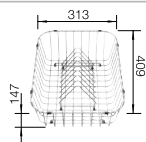

Recomendación accesorios

Cesta de vajilla con apilador de platos en inox.

507 829

€ 182,00