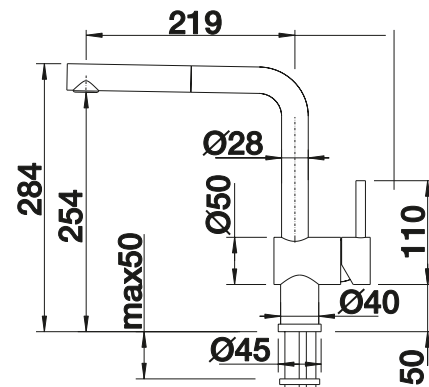

Dibujo técnico

Caudal 10.5 l

Incluido en el suministro

- Grifo giratorio 140°
- Se requiere perforación de Ø 35 mm
- Cartuchos con juntas cerámicas
- Tubo interior del caño con envoltura metálica
- Tubos de toma flexibles de 450 mm de longitud y tuercas de 3/4" para un montaje especialmente sencillo y seguro
- Regulador de caudal patentado para una acumulación de cal notablemente inferior
- Placa de estabilización para aumentar la estabilidad de la grifería de cocina al montarlas en fregaderos de acero inoxidable
- Equipado de serie con dispositivo para evitar el retroceso de caudal y, por tanto, garantizado sin retroceso de caudal según EN 1717
- Certificado LGA (clase sonora I)
- Certificado DVGW

Recomendación accesorios

Filtro de suciedad para griferías
(1 unidad)

128 434

€ 29,00

Kit de 2 aireadores para caudal cristalino y oxigenado

521 746

€ 24,00

Separador de flexos para grifería extraíble

511 920

€ 37,00

Recomendación dispensadores de jabón

BLANCO LATO Dispensador de jabón

consultar pág. 235