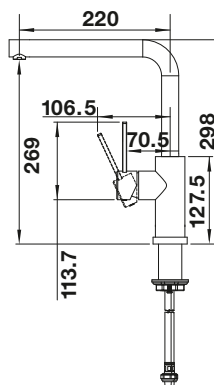

Dibujo técnico

Caudal 10.5 l

Griferías,
Dispensadores