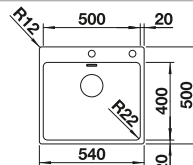

Posibilidad de orificio adicional, que deberá ser realizado por una empresa especializada.