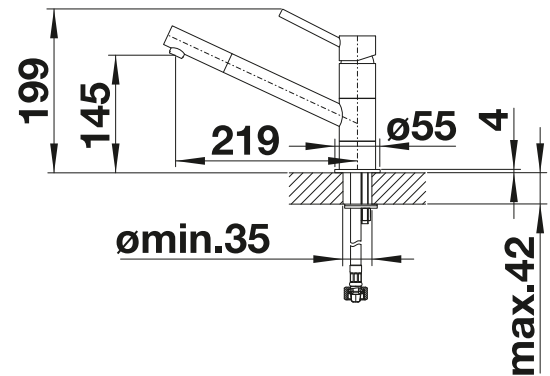

Dibujo técnico

Caudal 13.1 l

Incluido en el suministro

- Caño giratorio de 360° para un mayor alcance
- Requiere orificio para grifo de $\varnothing$ 35 mm
- Con cartucho de disco cerámico
- Tubos de conexión flexibles de 350 mm y tuerca de $\frac{3}{8}$ " para una instalación especialmente fácil y segura
- Regulador de caudal patentado para reducir notablemente las incrustaciones
- Placa estabilizadora para aumentar la estabilidad del grifo cuando se instala en fregaderos de acero inoxidable

Recomendación accesorios

Filtro de suciedad para griferías

(1 unidad)

128 434

€ 29,00

Recomendación dispensadores de jabón

BLANCO LATO Dispensador de jabón

consultar pág. 235