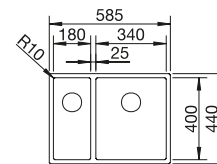

Incluido en el suministro

juego de válvulas con tubería salva-espacio, 2 tapones filtro InFino de 3 1/2", kit de reparación

Nota:

Nota técnica: el borde del fregadero bajo encimera no está cerrado en las esquinas.

Sistema de desagüe InFino con válvula manual