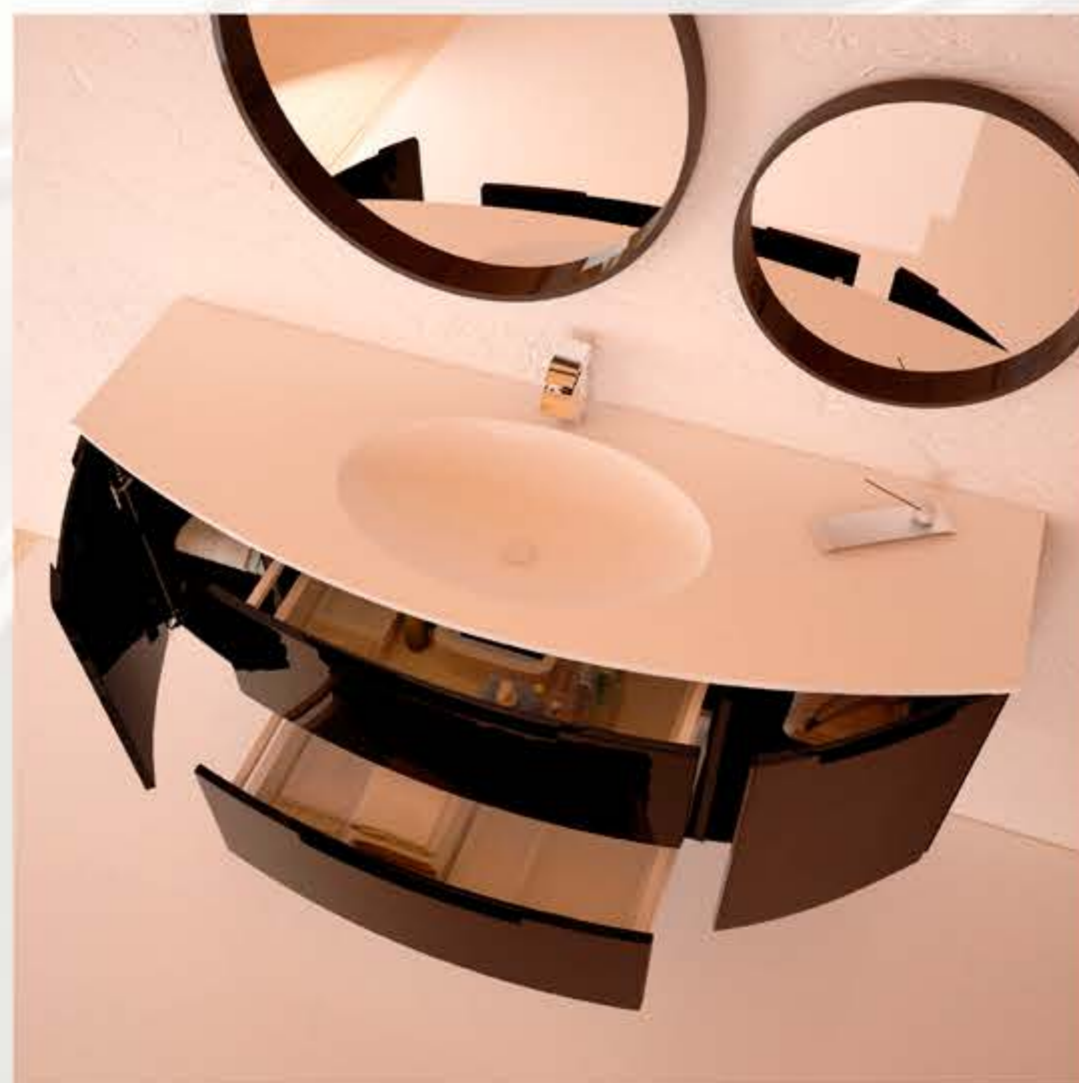

Detalle:
Cajones metálicos con guía
de extracción total y
cierre amortiguado Hettich.
Opción color blanco.