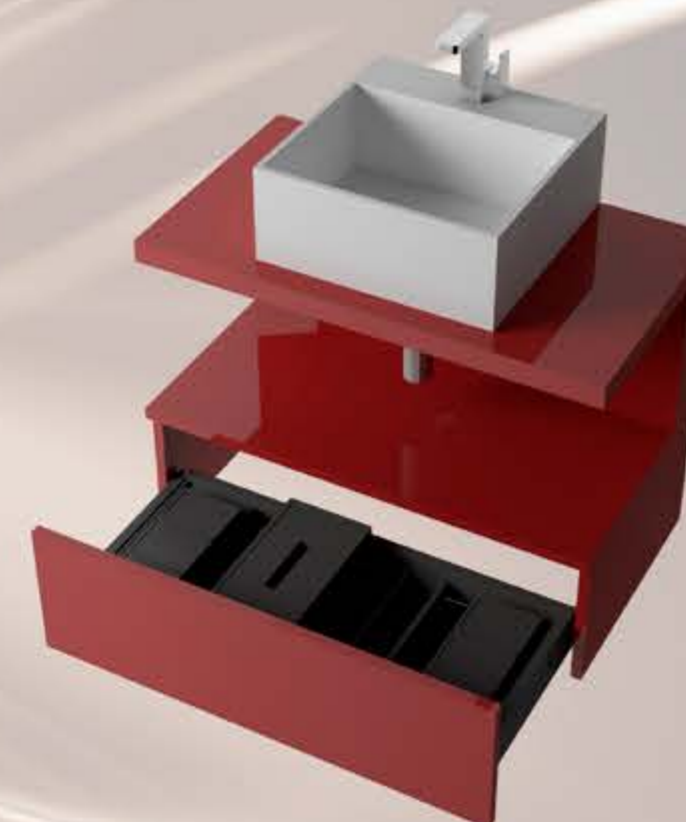

**2º CAJÓN**

CSB. Accesorio lateral con cubos  
CSF. Porta kleenex

**PLV APOLO**  
Ancho – Medida del mueble : 900/1200mm.

**COMPOSICIÓN:**

**1º CAJÓN**

CSO. Bandeja organizador sifón.

**2º CAJÓN**

CSJ. Separador cosméticos  
CSB. Accesorio lateral con cubos  
CSF. Porta kleenex

**PLV BALI**  
Ancho – Medida del mueble : 900/1000mm.

**COMPOSICIÓN:**

**1º CAJÓN**

CSE. Accesorio bandeja cosméticos (2 unidades)  
CSB. Accesorio lateral con cubos (2 unidades)

**2º CAJÓN**

CSJ. Separador cosméticos  
CSF. Porta kleenex  
CSB. Accesorio lateral con cubos