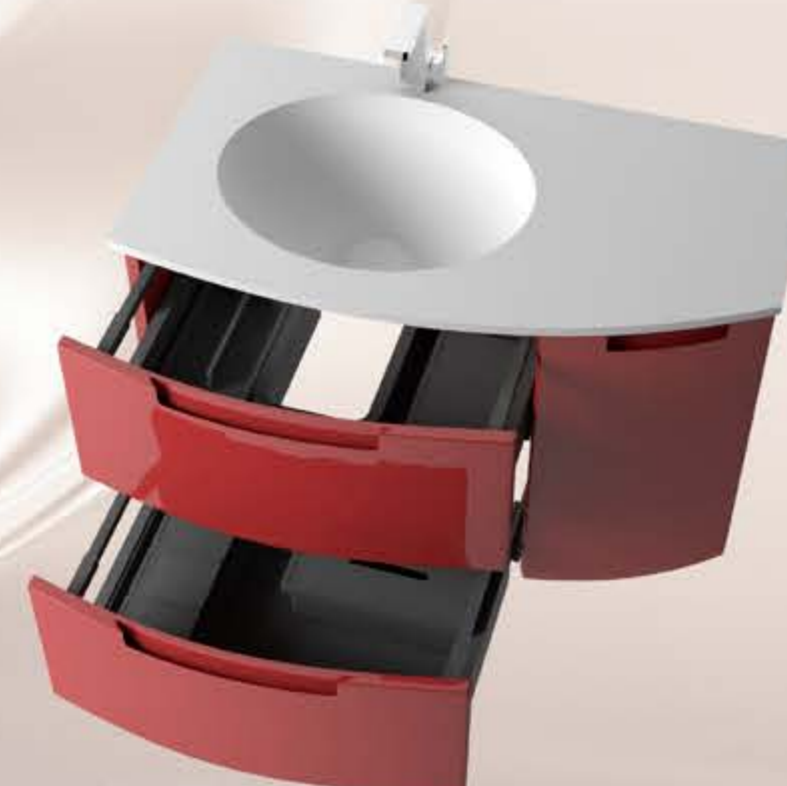

**COMPOSICIÓN:**

**1º CAJÓN**

CSB. Accesorio lateral con cubos (2 unidades).  
CSE. Accesorio con bandeja cosméticos (2 unidades).

**2º CAJÓN**

CSF. Porta kleenex  
CSH. Separador cosméticos

**PLV RODA**  
Ancho – Medida del mueble : 1000mm.

**COMPOSICIÓN:**

**1º CAJÓN**

CSB. Accesorio lateral con cubos (2 unidades).  
CSE. Accesorio con bandeja cosméticos (2 unidades).

**2º CAJÓN**

CSF. Porta kleenex  
CSA. Lateral contenedor Cubo  
CSG. Cubo 5lts. con tapa giratoria.

\* Altura mínima de frente para éste accesorio es de 325mm.

**PLV ZEUS**  
Ancho – Medida del mueble : 900/1200mm.

**COMPOSICIÓN:**

**1º CAJÓN**

CSE. Accesorio bandeja cosméticos  
CSB. Accesorio lateral con cubos

**2º CAJÓN**

CSB. Accesorio lateral con cubos  
CSF. Porta kleenex

**PLV APOLO**  
Ancho – Medida del mueble : 900/1200mm.

**COMPOSICIÓN:**

**1º CAJÓN**

CSO. Bandeja organizador sifón.

**2º CAJÓN**

CSJ. Separador cosméticos  
CSB. Accesorio lateral con cubos  
CSF. Porta kleenex