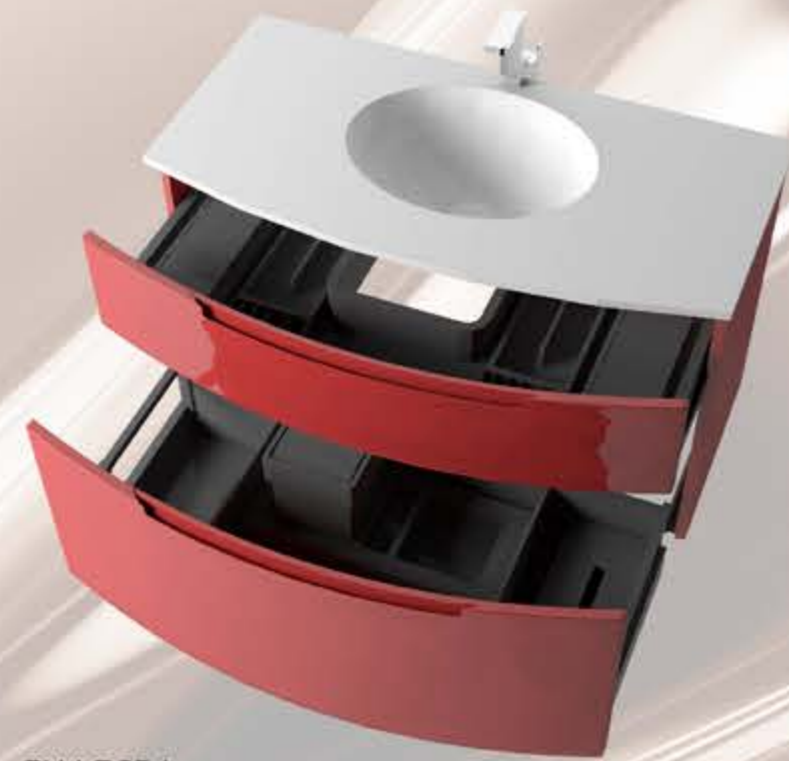

## ACCESORIOS

Sergio Luppi le ofrece la posibilidad de personalizar su mueble de baño, ofreciéndole una gran variedad de accesorios y cajones...

**Sergio Luppi**  
baño

**PLV RODA**  
Ancho – Medida del mueble : 900mm.

**COMPOSICIÓN:**

**1º CAJÓN**

CSB. Accesorio lateral con cubos (2 unidades).  
CSE. Accesorio con bandeja cosméticos (2 unidades).

**2º CAJÓN**

CSF. Porta kleenex  
CSH. Separador cosméticos

**PLV RODA**  
Ancho – Medida del mueble : 1000mm.