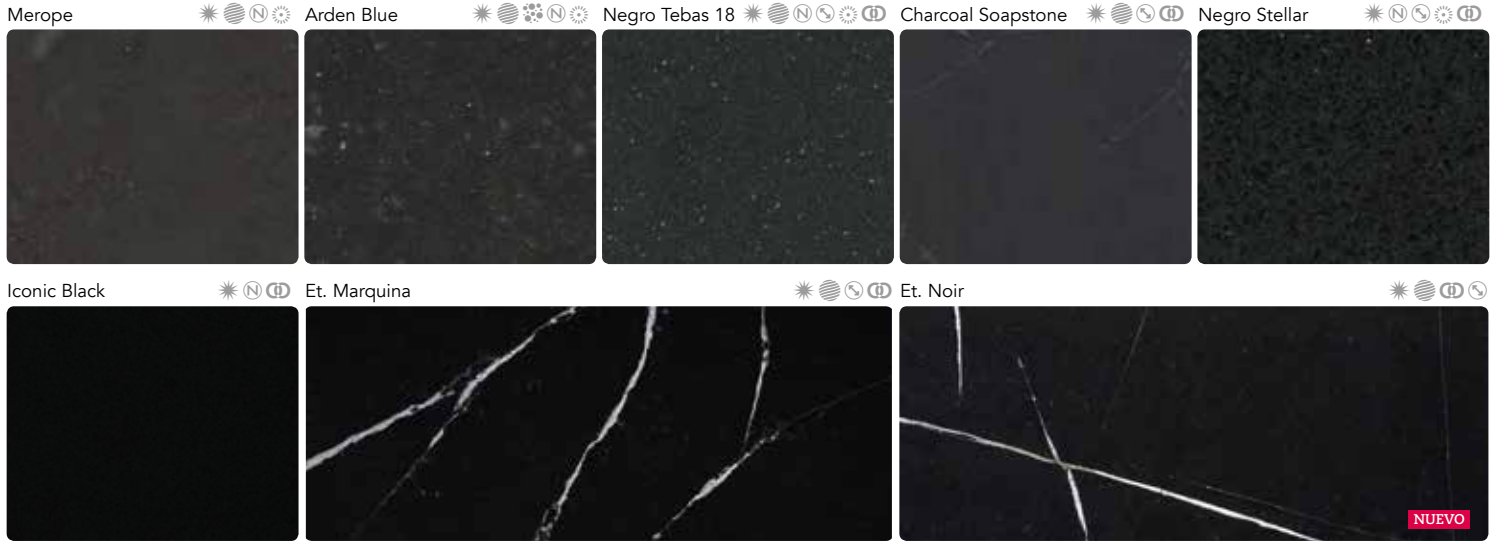

Grupos de Precios

Silestone® * Pulido ● Suede ☼ Volcano ⊕ N-Boost

GRUPO I

BLANCO CITY	* ● (N) ☼
BLANCO NORTE 14	* ● ☼ (N)
GRIS EXPO	* ● ☼ (N) ☼
MARENGO	⊕ * ● (N)
NOKA	* ● ☼ (N)
ROUGUI	* ● ☼ (N)

GRUPO II

ARDEN BLUE	* ● ☼ ☼
CEMENTO SPA	* ● ☼ (N)
CORAL CLAY COLOURS	* ● ☼
IRONBARK	* ● ☼
MIAMI WHITE 17	* ☼
NEGRO TEBAS	⊕ * ● ☼ (N)
NIEBLA	* ● (N)
ROYAL REEF	* ● ☼
WHITE STORM 14	* ● (N) ☼

GRUPO III

ALUMINIO NUBE	* ● (N)
AMAZON	* ● ☼ (N)
BIANCO RIVER	* ● ☼ (N)
BLANCO CAPRI	* ● (N) ☼
CYGNUS 15	* ● (N)
DESERT SILVER	⊕ * ● ☼
SILKEN PEARL	⊕ * ● ☼
TIGRIS SAND	* ● ☼ (N)
YUKON	* ● (N)

GRUPO IV

BLANCO MAPLE 14	* ● (N) ☼
BLANCO STELLAR 13	* ● (N) ☼
BLANCO ZEUS	* ● ☼ (N) ☼
CHARCOAL SOAPSTONE	⊕ * ● ☼
HAIKU	* ● (N)
ICONIC BLACK	⊕ * ● (N)
KENSHO	* ● ☼ (N)
LAGOON*	* ● (N) ☼
LYRA*	* ● (N) ☼
MEROPE*	* ● (N)
NEGRO STELLAR*	⊕ * ● (N) ☼
PEARL JASMINE	* ● ☼
PULSAR	* ● (N)
UNSUI	* ● (N)

GRUPO V

BLANCO ORION*	* ● (N)
CALYPSO	* ● ☼
ET. MARFIL	⊕ * ● ☼
ET. MARQUINA	⊕ * ● ☼
ET. SERENA	⊕ * ● ☼
ET. STATUARIO	* ● ☼
ICONIC WHITE	⊕ * ● (N) ☼

GRUPO VI

ET. CALACATTA GOLD	* ● ☼
ET. NOIR	⊕ * ● ☼
WHITE PLATINUM	* ● (N)

La propiedad N-Boost deja de estar disponible para los colores Eternal Calacatta Gold, Eternal Statuario, Bianco Calacatta, Classic Calacatta y Pearl Jasmine, que seguirán sirviéndose con los acabados PUL y SUE.