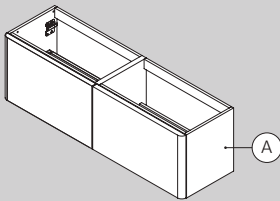

130 x 37,5 cm · 40h