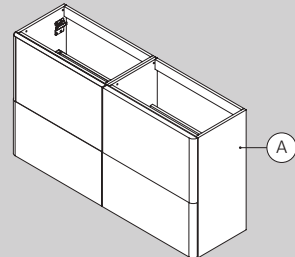

130 x 37,5 cm · 73,5h