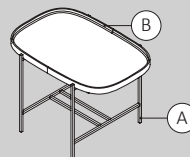

65 x 34 cm x 41h

Acabados · Finishes · Finitions

Estante suelo PURE · PURE floor shelf · Étagère de sol PURE

Ø40 · 40h

60 x 40 cm x 40h

100 x 40 cm · 40h

Acabados · Finishes · Finitions