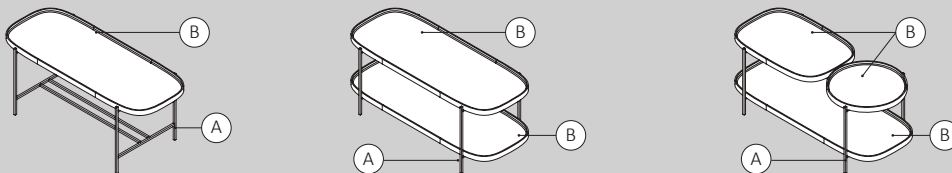

## Estante suelo PURE · PURE floor shelf · Étagère de sol PURE

Ø40 · 40h

60 x 40 cm x 40h

100 x 40 cm · 40h