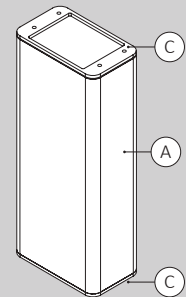

18,9 x 31,9 cm · 75,4h

Acabados · Finishes · Finitions

A

KRION®

B

KRION®

roble lineal
linear oak
chêne linéaire

nogal lineal
linear walnut
noyer linéaire

C

negro
black
noir

cobre
copper
cuivre