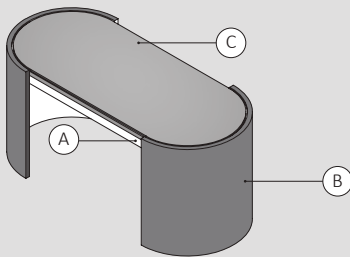

Banqueta ARO · ARO bench · Banquette Aro

90 x 40 cm · 40h

Acabados · Finishes · Finitions

A

B

negro
black
noir

naranja
orange
orange

verde
green
vert

azul
blue
bleu

beige
beige
beige

C

roble natural
natural oak
chêne naturel

nogal natural
natural walnut
noyer naturel