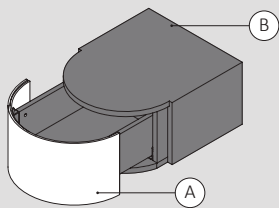

Cajón Mueble Aro · ARO drawer unit · Tiroir ARO

40 x 50 cm · 23h

80 x 50 cm · 23h

130 x 50 cm · 23h