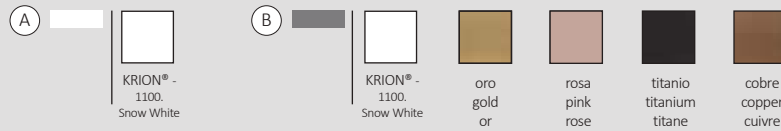

Technical Information

3-WAY

Acabados · Finishes · Finitions