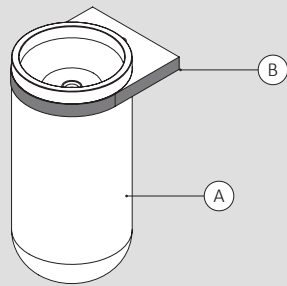

Lavabo a suelo ARO · ARO floor-standing washbasin · Lavabo Aro à poser sur le sol

40 x 50 cm · 85h

Acabados · Finishes · Finitions