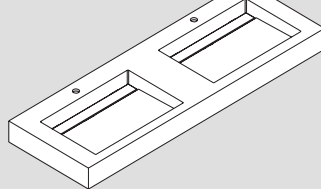

160 x 54 cm · 12 / Double

Acabados · Finishes · Finitions

KRION®