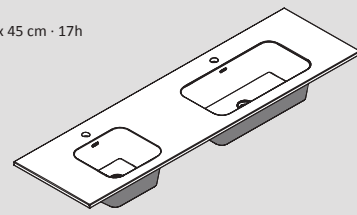

160 x 45 cm · 17h