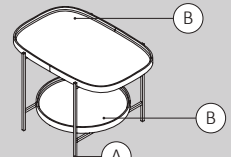

65 x 34 cm x 41h

Acabados · Finishes · Finitions

Estante suelo PURE · PURE floor shelf · Étagère de sol PURE

Ø40 · 40h

60 x 40 cm x 40h

100 x 40 cm · 40h

Acabados · Finishes · Finitions