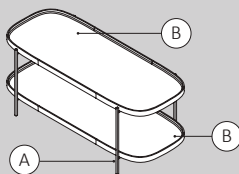

65 x 34 cm x 41h

Acabados · Finishes · Finitions

Estante suelo PURE · PURE floor shelf · Étagère de sol PURE

Ø40 · 40h

60 x 40 cm x 40h

100 x 40 cm · 40h

Acabados · Finishes · Finitions