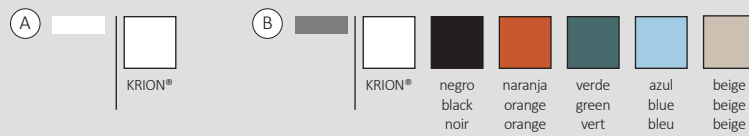

### Acabados · Finishes · Finitions

Lavabo on top ARO · ARO on top washbasin · Lavabo ARO on top

Ø45 · 18h

Acabados · Finishes · Finitions

Encimera on top ARO · ARO on top worktop · Plan vasque ARO On Top