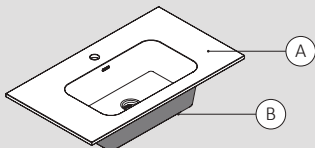

Acabados · Finishes · Finitions

Encimeras MODUL · MODUL Worktop · Plan Vasque MODUL

80 x 45 cm · 17h / Center