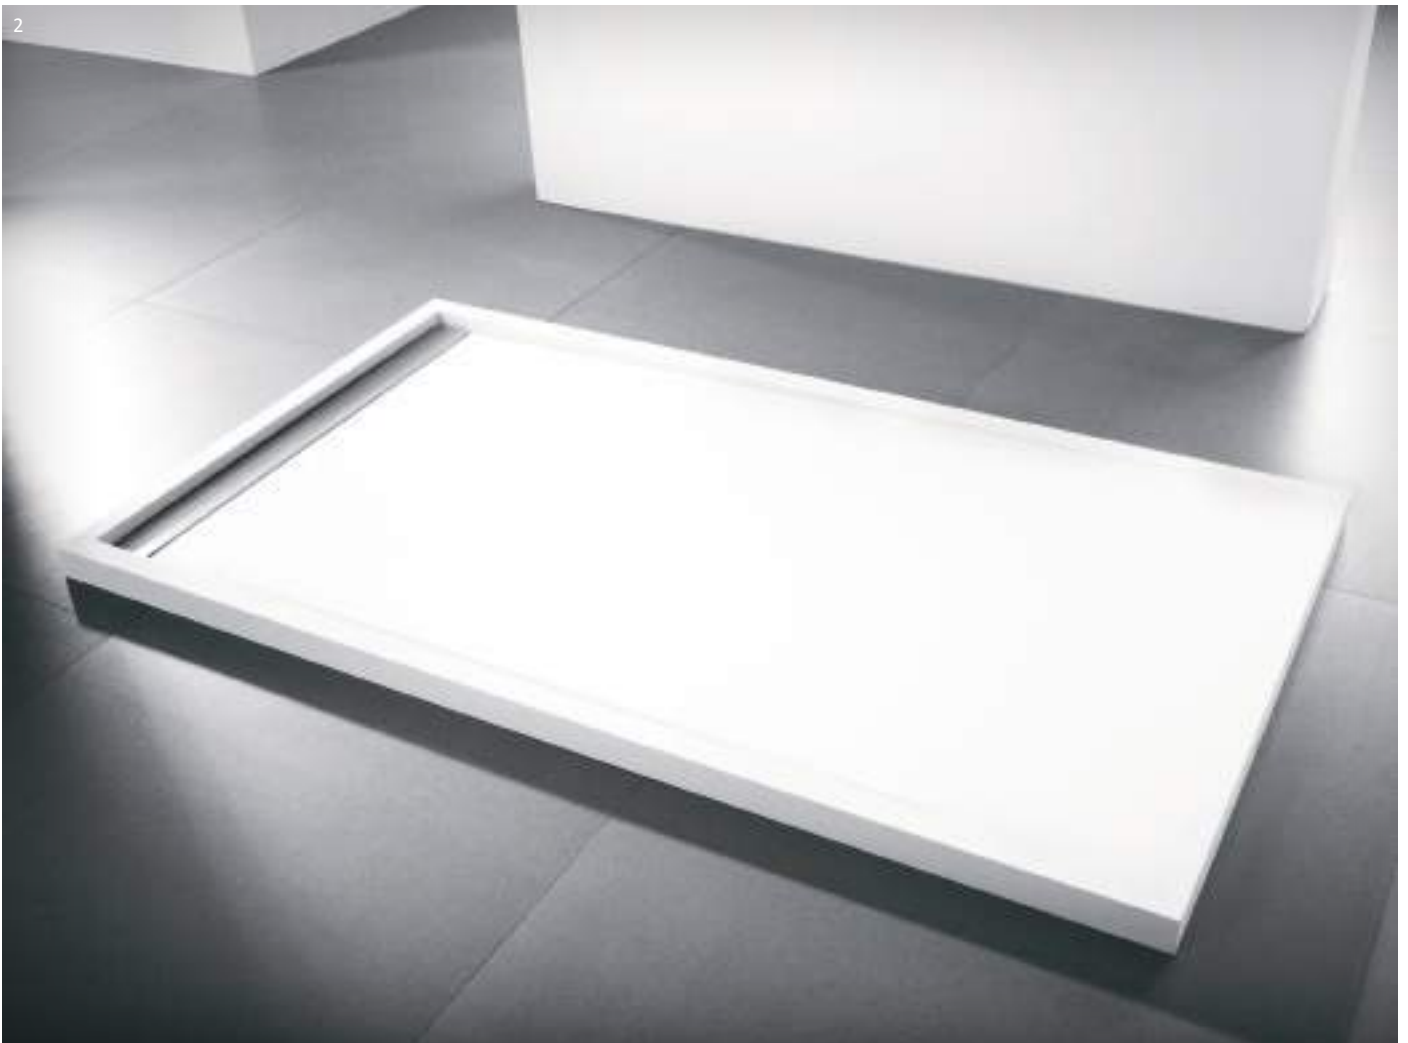

2

**Plato Ras**  
**Ras shower tray**  
**Receveur Ras**

KRION® · 120 x 80 cm · 5h

2