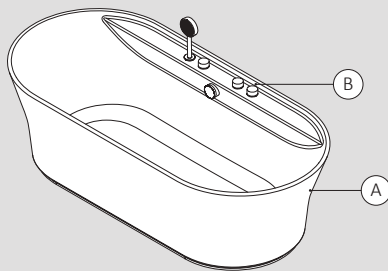

Technical Information

Bañera TONO · TONO bathtub · Baignoire TONO

195 x 80 cm · 50h

Acabados · Finishes · Finitions

GRIFERÍA · TAP · ROBINETTERIE

Lavabo TONO · TONO washbasin · Lavabo TONO

40 x 50 cm · 15,7h

60 x 50 cm · 15,7h

Acabados · Finishes · Finitions

Encimera TONO · TONO worktop · Plan vasque TONO

80 x 53 cm · 15,7h

Acabados · Finishes · Finitions

Lavabo on top TONO · TONO on top washbasin · Lavabo TONO on top

∅40 · 15,7h

∅40 · 15,7h

Acabados · Finishes · Finitions