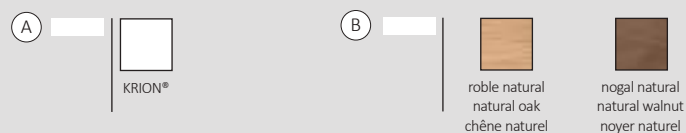

Acabados · Finishes · Finitions