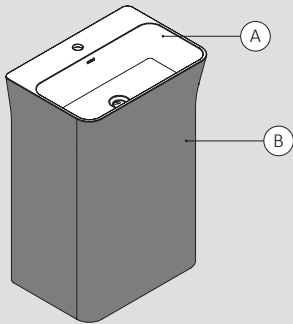

Technical Information

Lavabo a suelo MODUL · MODUL floor standing washbasin · Lavabo au sol MODUL

59 x 41 cm · 85h

Acabados · Finishes · Finitions