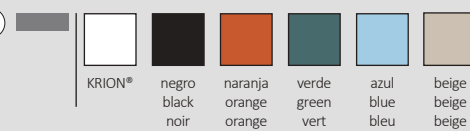

60 x 100 x 8 cm

\* Con luz y antivaho · With light and anti-mist coating · Avec éclairage et anti-buée

Acabados · Finishes · Finitions

A

KRION®

B

KRION®

negro  
black  
noir