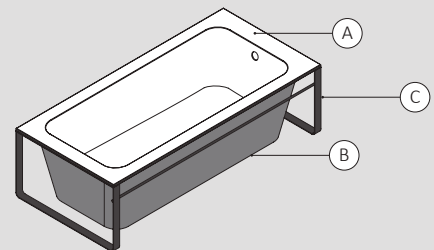

Technical Information

Lavabo a suelo MODUL · MODUL floor standing washbasin · Lavabo au sol MODUL

59 x 41 cm · 85h

Acabados · Finishes · Finitions

Bañera MODUL · MODUL bath · Baignoire MODUL

159 x 75 cm · 48h

170 x 80 cm · 48h

Acabados · Finishes · Finitions