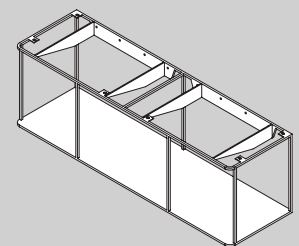

130 x 37,5 cm · 41h