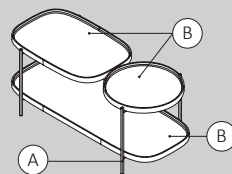

65 x 34 cm x 41h

Acabados · Finishes · Finitions

Estante suelo PURE · PURE floor shelf · Étagère de sol PURE

Ø40 · 40h

60 x 40 cm x 40h

100 x 40 cm · 40h

Acabados · Finishes · Finitions