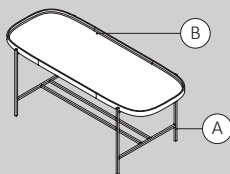

65 x 34 cm x 41h

Acabados · Finishes · Finitions

Estante suelo PURE · PURE floor shelf · Étagère de sol PURE

Ø40 · 40h

60 x 40 cm x 40h

100 x 40 cm · 40h

Acabados · Finishes · Finitions