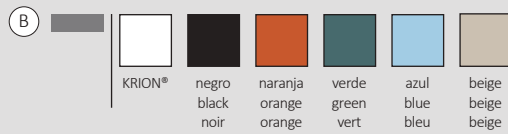

Acabados · Finishes · Finitions