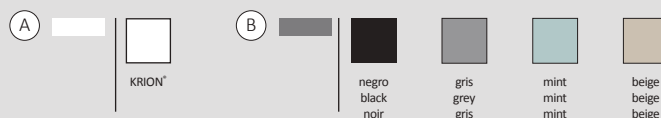

Acabados · Finishes · Finitions