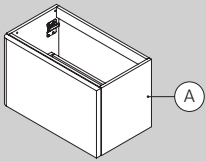

Cajón + Estantería Mueble + Chasis mueble PURE · PURE drawer + Shelf unit + Bracket Unit · Tiroir PURE + Rayon meuble + Structure Meuble

65 x 37,5 cm · 40h