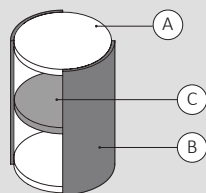

Columna ARO · ARO column · Colonne ARO

Ø35 x 50 cm