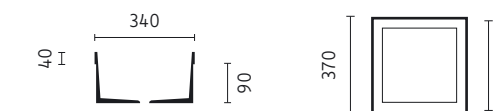

NEW TRENTO SEMI

Ref.: 173

	LAVABO			TAPA PERIMETRAL			
	DURIAN	SELECT MATE	METALIZ.	DURIAN	COMPACT	MÁRMOL	PORCELÁ.
37x37x14h.