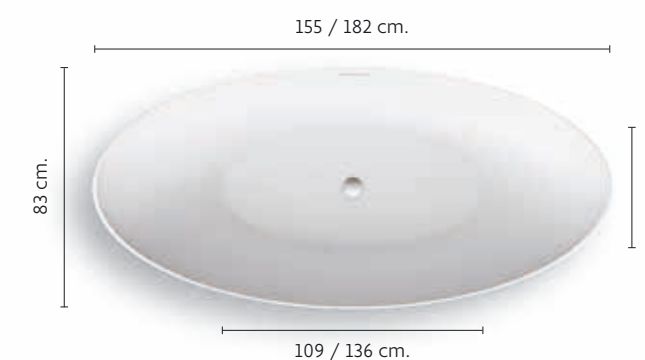

VERONA COLOR

El modelo Verona de líneas curvas y diseño ovalado, combina la sofisticación y elegancia con la ergonomía del doble respaldo.

REFERENCIA	ANCHO	DURIAN	SELECT MATE	METALIZADOS
802155	155			
802182	182			

22 ACABADOS SELECT MATE

3 COLORES METALIZADOS