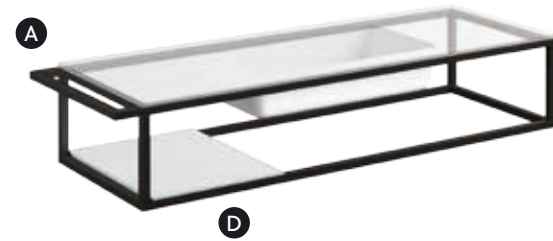

COMPLEMENTOS

A
TOALLERO LATERAL EXENTO

REFERENCIA	ANCHO	PVP
J2001 (IZQ.)	10	
J2002 (DCH.)	10	

B
TOALLERO LATERAL INTEGRADO

REFERENCIA	FONDO hasta	PVP
J2101 (IZQ.)	46	
J2102 (DCH.)	46	

C
TOALLERO FRONTAL INTEGRADO

REFERENCIA	ANCHO hasta	PVP
J22	140