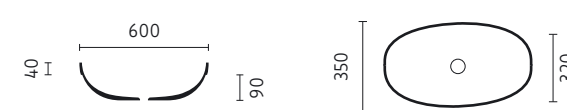

VERONA SEMI

Ref.: 174

	LAVABO			TAPA PERIMETRAL			
	DURIAN	SELECT MATE	METALIZ.	DURIAN	COMPACT	MÁRMOL	PORCELÁ.
65x35x16h.				---	---	---	---