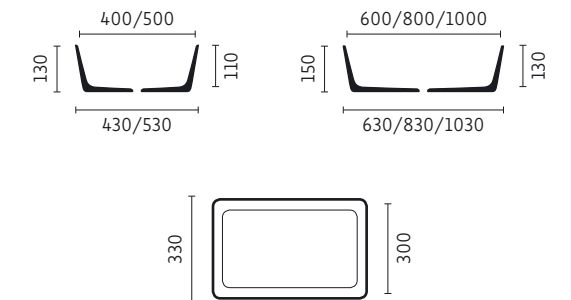

LAVABO				TAPA PERIMETRAL				
MEDIDA	DURIAN	SELECT MATE	METALIZADO	MEDIDA	DURIAN	COMPACT	MÁRMOL	PORCELANA

ROMA

Ref.: 146

43x33x13h.				36x25,5				
53x33x13h.				46x25,5				
63x33x15h.				56x25,5				
83x33x15h.				75x25,5				
103x33x15h.				96x25,5				

NEW POMPEI

Ref.: 170

40x40x13,5h.				∅25 / ∅28				
--------------	--	--	--	-----------	--	--	--	--

NEW TRENTO

Ref.: 171

37x37x12h.				32,3x32,3				
------------	--	--	--	-----------	--	--	--	--

VERONA

Ref.: 144

63,5x35x15,5h.				---	---	---	---	---
----------------	--	--	--	-----	-----	-----	-----	-----

GENOVA

Ref.: 145

53x32x12,5h.				---	---	---	---	---
--------------	--	--	--	-----	-----	-----	-----	-----

SEMI ENCASTRADOS