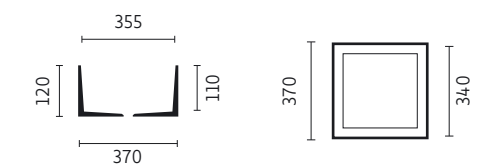

NEW POMPEI

Ref.: 170

40x40x13,5h.				∅25 / ∅28				
--------------	--	--	--	-----------	--	--	--	--

NEW TRENTO

Ref.: 171

37x37x12h.				32,3x32,3				
------------	--	--	--	-----------	--	--	--	--

VERONA

Ref.: 144

63,5x35x15,5h.				---	---	---	---	---
----------------	--	--	--	-----	-----	-----	-----	-----

GENOVA

Ref.: 145

53x32x12,5h.				---	---	---	---	---
--------------	--	--	--	-----	-----	-----	-----	-----

SEMI ENCASTRADOS