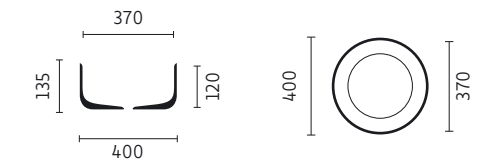

LAVABO				TAPA PERIMETRAL				
MEDIDA	DURIAN	SELECT MATE	METALIZADO	MEDIDA	DURIAN	COMPACT	MÁRMOL	PORCELANA

ROMA

Ref.: 146

43x33x13h.				36x25,5				
53x33x13h.				46x25,5				
63x33x15h.				56x25,5				
83x33x15h.				75x25,5				
103x33x15h.				96x25,5				

NEW POMPEI

Ref.: 170

40x40x13,5h.				∅25 / ∅28				
--------------	--	--	--	-----------	--	--	--	--

NEW TRENTO

Ref.: 171

37x37x12h.				32,3x32,3				
------------	--	--	--	-----------	--	--	--	--

VERONA

Ref.: 144

63,5x35x15,5h.				---	---	---	---	---
----------------	--	--	--	-----	-----	-----	-----	-----

GENOVA

Ref.: 145

53x32x12,5h.				---	---	---	---	---
--------------	--	--	--	-----	-----	-----	-----	-----

SEMI ENCASTRADOS