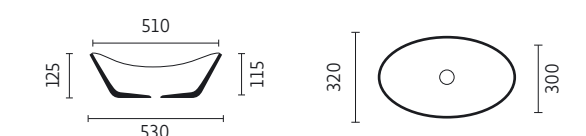

NEW POMPEI

Ref.: 170

40x40x13,5h.				∅25 / ∅28				
--------------	--	--	--	-----------	--	--	--	--

NEW TRENTO

Ref.: 171

37x37x12h.				32,3x32,3				
------------	--	--	--	-----------	--	--	--	--

VERONA

Ref.: 144

63,5x35x15,5h.				---	---	---	---	---
----------------	--	--	--	-----	-----	-----	-----	-----

GENOVA

Ref.: 145

53x32x12,5h.				---	---	---	---	---
--------------	--	--	--	-----	-----	-----	-----	-----

SEMI ENCASTRADOS