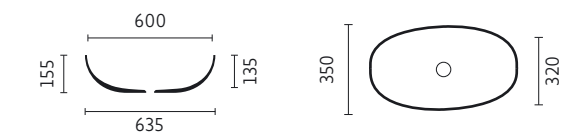

VERONA

Ref.: 144

63,5x35x15,5h.				---	---	---	---	---