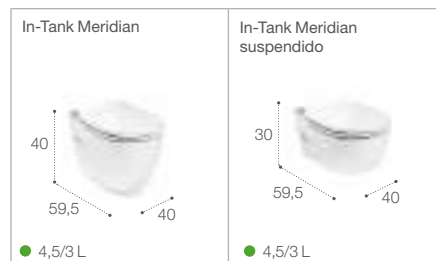

El primer inodoro que no necesita la instalación de una cisterna porque el depósito de agua está integrado en la propia taza. Un sistema de inyección de aire empuja el agua del depósito hacia la parte superior de la taza, proporcionando una descarga altamente efectiva.

Medidas en cm.