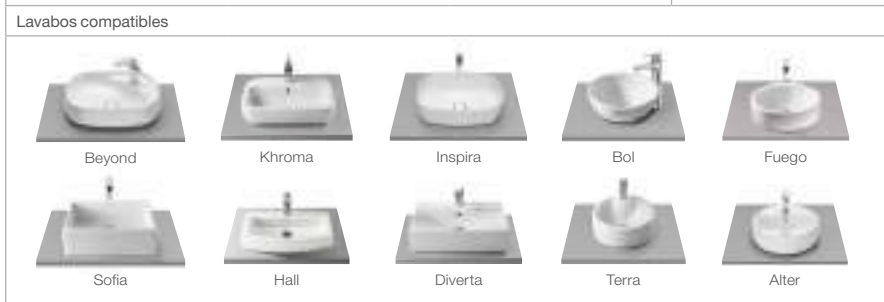

Encimera Savana

Complementos

Patas	
Stratum	Inspira
Heima	Lander
Prisma	Anima
Debba	Victoria-N Victoria Basic
Victoria-N Family Victoria Basic Family	Cajas organizadoras Para todos los muebles
Toallero para mueble	Set de 2 colgadores
Compatible con: Prisma, Anima, Debba, Victoria-N y Victoria Basic	Compatible con: Prisma, Anima, Debba, Victoria-N, Victoria Basic y Mini