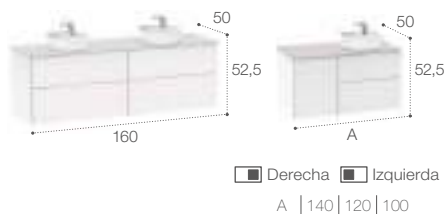

Mueble base para lavabo sobre encimera