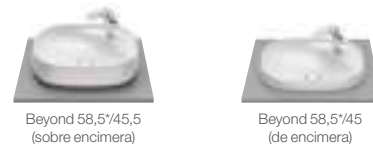

Lavabos compatibles con muebles base