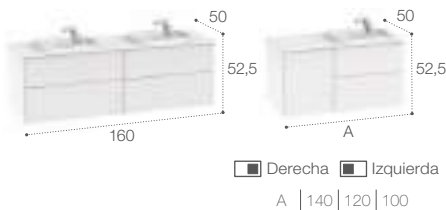

MUEBLES DE BAÑO | ESPEJOS E ILUMINACIÓN | LAVABOS

Beyond

* No compatible con el mueble de 100.