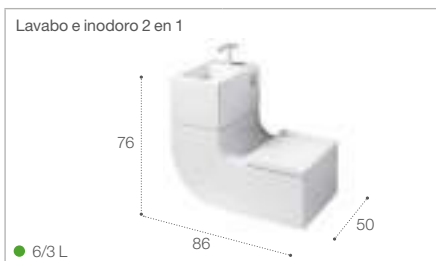

La solución exclusiva de Roca que aúna lavabo e inodoro en un mismo elemento. Además de ahorrar espacio, este modelo responde a criterios de máxima sostenibilidad al filtrar el agua del lavabo para reutilizarla en el inodoro.

Medidas en cm.