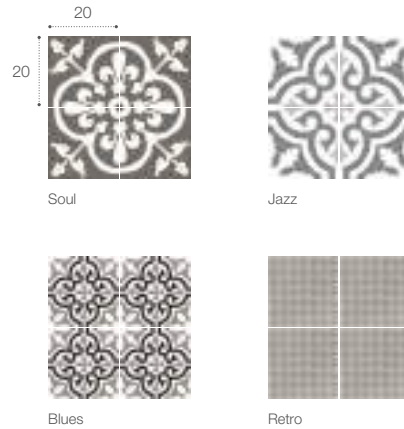

porcellanato

Soul

Jazz

Blues

Retro

Medidas en cm.

Novedad 2019