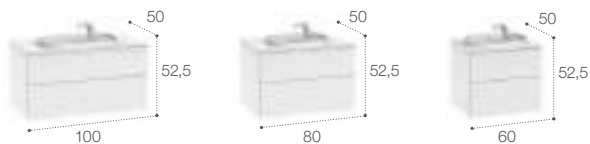

MUEBLES DE BAÑO | ESPEJOS E ILUMINACIÓN | LAVABOS

Beyond

* No compatible con el mueble de 100.