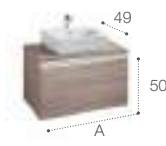

# Heima

Mueble base para dos lavabos sobre encimera

Mueble base para lavabo sobre encimera

■ Derecha ■ Izquierda  
A | 110 | 90

A | 80 | 60

Columna auxiliar

Lavabos compatibles con muebles base

Khroma