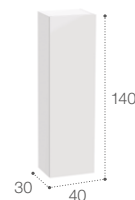

Columna auxiliar con espejo interior