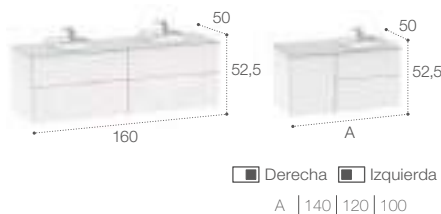

Mueble base para lavabo de encimera