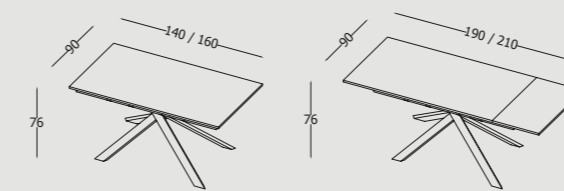

Silla combinada: AURORA estructura en metal pintado negro y asiento en piel ecológica antracite con canto blanco en contraste.

Table extensible avec structure et pieds en métal peint, et plan en stratifié ép. 2 cm
Mesa extensible con estructura y patas en metal pintado y tablero en laminado esp. 2 cm