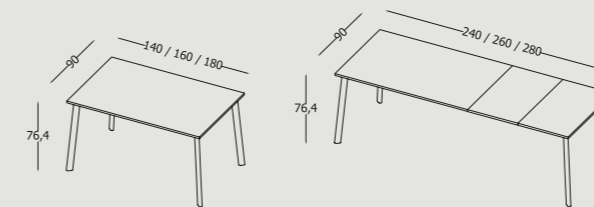

Plan de la table Tablero de la mesa

Plan de la table Tablero de la mesa	Code Código	
160x90	TAV0016	612
180x90	TAV0017	742
138x138	TAV0018	925
210x90	TAV0019	1090
240x90	TAV0020	1134

Les délais de livraison sont de 5 semaines à partir de la confirmation de la commande. / Los plazos de entrega son de 5 semanas a partir de la confirmación de pedido.

claudio

Table: CLAUDE avec pieds et structure en titane peint et plan supérieur en stratifié portland gris 700.
Mesa: CLAUDE con patas y estructura en metal pintado titanio y tablero laminado portland gris 700.
Chaise assortie: LOTO structure en métal peint en noir et assise en plastique perla.
Silla combinada: LOTO estructura en metal pintado negro y asiento en plástico perla.

Table extensible avec plan ép. 2 cm en stratifié et pieds en métal peint.
 Mesa extensible con tablero esp. 2 cm en laminado y patas en metal pintado.

Plan de table / Tablero de la mesa

Stratifié standard / Laminado estándar / A