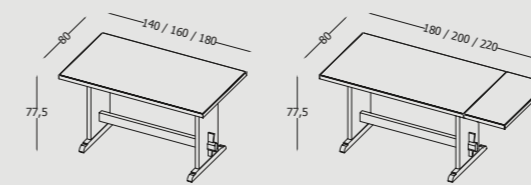

fratino

Table: FRATINO avec pieds, structure et plan supérieur laqué à pore ouvert nebbia 437.

Mesa: FRATINO con patas, estructura y tablero lacado poro abierto nebbia 437.

Chaise assortie: ROSE structure en décapé blanc 024 et assise en paille. Banc laqué à pore ouvert nebbia.

Silla combinada: ROSE estructura en decapado blanco 024 y asiento en paja. Banco en lacado poro abierto nebla.

Table fixe en placage. Possibilité de demander une rallonge en plus, avec fixation à baïonnette.
Mesa fija chapada. Posibilidad de solicitar una extensión separada con acople de bayoneta.