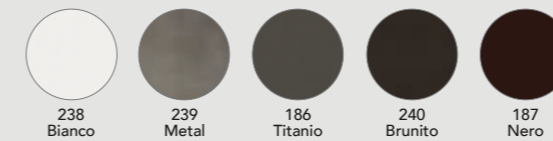

Métal peint / Metal pintado

Plan de la table Tablero de la mesa

Plan de la table Tablero de la mesa	Code Código	
160x90	TAV0016	612
180x90	TAV0017	742
138x138	TAV0018	925
210x90	TAV0019	1090
240x90	TAV0020	1134

Les délais de livraison sont de 5 semaines à partir de la confirmation de la commande. / Los plazos de entrega son de 5 semanas a partir de la confirmación de pedido.