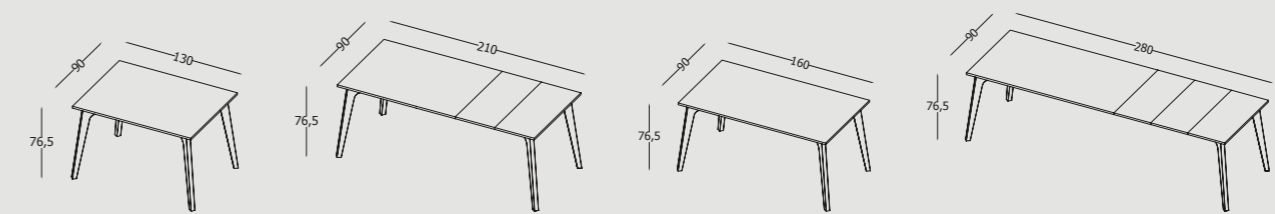

Plan de la table / Tablero de la mesa

Stratifié standard / Laminado estándar / A

Stratifié spécial / Laminado especial / B

Fenix / B

Gamme Arredo3
Gama Arredo3

Gamme Arredo3
Gama Arredo3

Gamme Arredo3
Gama Arredo3

Structure de la table / Estructura de la mesa

Métal peint / Metal pintado

241
Bianco

243
Titanio

242
Nero

Plan de la table Tablero de la mesa	Nombre d'allonges Número de tableros extensibles	Dimensions des allonges Medidas de tableros extensibles	Code Código	A	B
130x90	2	40x90	TAV0100	521	563
160x90	3	40x90	TAV0101	624	680

Rallonges internes / Extensiones internas.

Les délais de livraison sont de 5 semaines à partir de la confirmation de la commande. / Los plazos de entrega son de 5 semanas a partir de la confirmación de pedido.