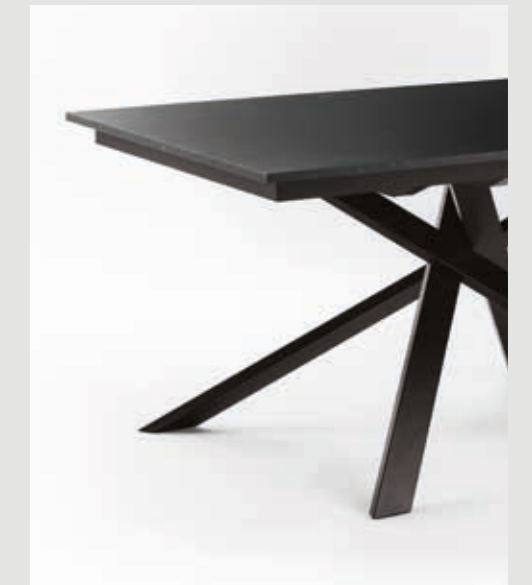

Silla combinada: AURORA estructura en metal pintado negro y asiento en piel ecológica antracite con canto blanco en contraste.

Table extensible avec structure et pieds en métal peint, et plan en stratifié ép. 2 cm
Mesa extensible con estructura y patas en metal pintado y tablero en laminado esp. 2 cm