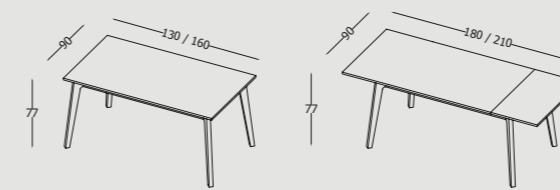

Rallonges internes / Extensiones internas.

dublino fija o extensible

Table fixe, extensible ou ouverture à livre avec pieds en métal, structure en métrastifié et plan en stratifié ép. 4 cm.
Mesa fija, extensible o plegable con patas en metal, estructura en melamina y tablero en laminado esp. 4 cm.

Plan de la table / Tablero de la mesa

Stratifié standard / Laminado estándar / A

Gamme Arredo3
Gama Arredo3

Stratifié spécial / Laminado especial / B

Gamme Arredo3
Gama Arredo3

Fenix / B

Gamme Arredo3
Gama Arredo3

Table extensible avec structure et pieds en bois peint et plan en stratifié ép. 2 cm.
 Mesa extensible con estructura y patas en madera pintada y tablero en laminado esp. 2 cm.

Plan de la table / Tablero de la mesa