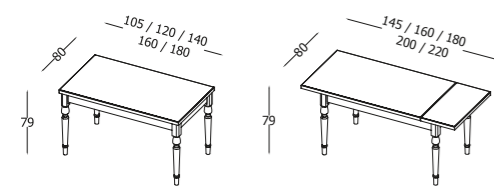

londra fixe ou extensible

Plan de la table Tablero de la mesa	Nombre d'allonges Número de tableros extensibles	Dimensions des allonges Medidas de tableros extensibles	Code Código	A	B	C
105x80	-	-	TAV0072	399	474	-
120x80	-	-	TAV0073	414	500	532
140x80	-	-	TAV0074	435	537	544
160x80	-	-	TAV0075	501	617	622
180x80	-	-	TAV0076	521	652	-
105x80	1	40x80	TAV0067	511	615	-
120x80	1	40x80	TAV0068	526	641	693
140x80	1	40x80	TAV0069	547	678	705
160x80	1	40x80	TAV0070	568	713	738
180x80	1	40x80	TAV0071	588	748	-

Rallonges internes / Extensiones internas.