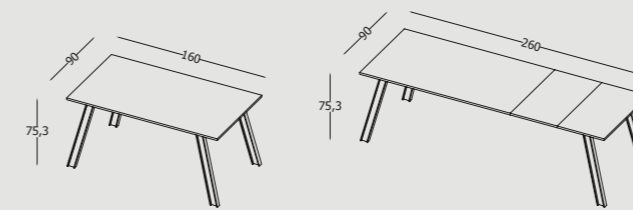

Plan de la table / Tablero de la mesa

Stratifié standard / Laminado estándar / A   **Stratifié spécial / Laminado especial / B**   **Fenix / B**

Gamme Arredo3
Gama Arredo3

Gamme Arredo3
Gama Arredo3

Gamme Arredo3
Gama Arredo3

Structure de la table / Estructura de la mesa

Métal peint / Metal pintado

163
Nero

Plan de la table Tablero de la mesa	Nombre d'allonges Número de tableros extensibles	Dimensions des allonges Medidas de tableros extensibles	Code Código	A	B
160x90	2	50x90	TAV0102	1285	1336

Rallonges internes / Extensiones internas.

Les délais de livraison sont de 5 semaines à partir de la confirmation de la commande. / Los plazos de entrega son de 5 semanas a partir de la confirmación de pedido.