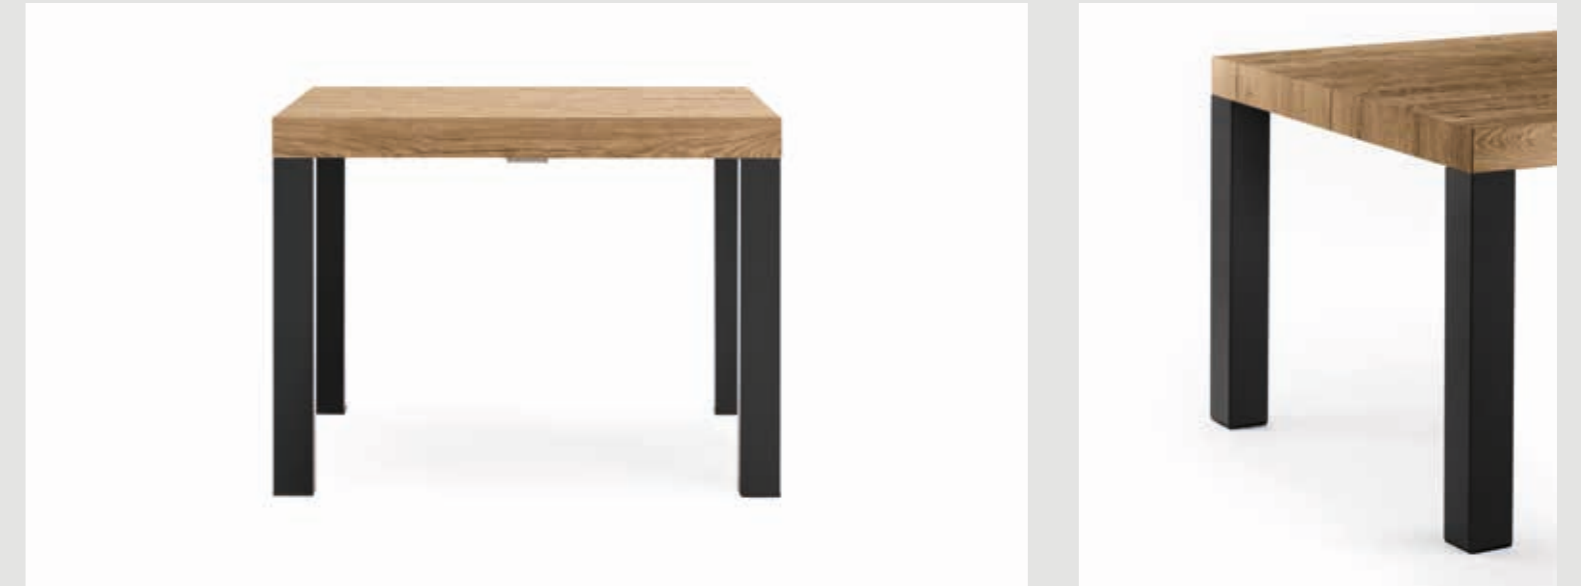

Table: HENRI avec pieds et structure en métal peint en noir et plan supérieur rovere cuoio 451.
Mesa: HENRI con patas y estructura en metal pintado negro y tablero rovere cuoio 451.
Chaise assortie: ZARA UP structure en métal peint noir et assise en simili cuir gris antracite.
Silla combinada: ZARA UP estructura en metal pintado negro y asiento en piel ecológica gris antracite.

Table extensible télescopique avec pieds en métal peint et plan en métratié avec traitement de pliage.
 Mesa extensible telescópica con patas en metal pintado y tablero en melamina con mecanizado continuo (pliage).