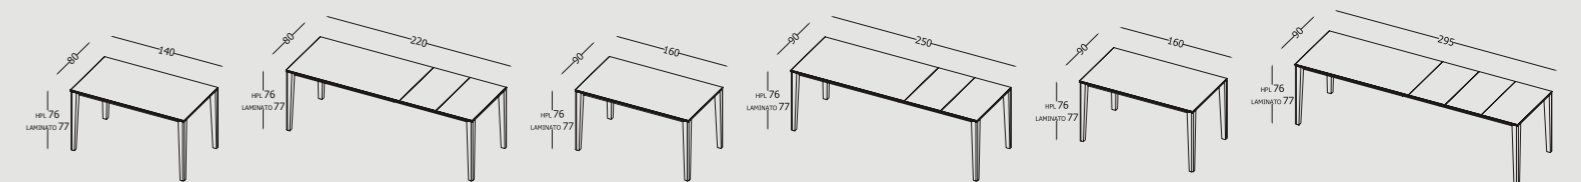

asolo
12-13

colonia
22-25

fratino
32-33

londra
46-49

stoccolma
76-79

torino
80-83

verona
86-87

Table : AIRPORT avec pieds et structure en métal bruni et plan supérieur en stratifié spécial Fenix nero Ingo 453.
Mesa: AIRPORT con patas y estructura en metal bruñido y tablero laminado especial Fenix nero Ingo 453.
Chaise assortie : ALPHA structure en métal peint en noir et assise en plastique giallo.
Silla combinada: ALPHA estructura en metal pintado negro y asiento en plástico giallo.

Table extensible avec structure en aluminium peint et plan en stratifié ép. 2 cm ou bien en HPL ép. 1 cm.
 Mesa extensible con estructura en aluminio pintado y tablero en laminado esp. 2 cm o en HPL esp. 1 cm.