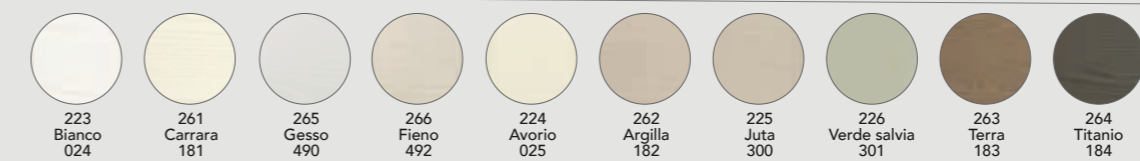

Plan de la table Tablero de la mesa	Nombre d'allonges Número de tableros extensibles	Dimensions des allonges Medidas de tableros extensibles	Code Código	
140x80	-	-	TAV0048	638
160x80	-	-	TAV0049	677
180x80	-	-	TAV0050	771
Allonge/Tableros	1	40x80	ALLTAV40804	122