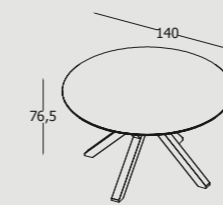

Table ronde fixe avec base en bois et plan en verre trempé transparent ép. 1,2 cm.
 Mesa redonda fija con base en madera y tablero en vidrio templado transparente esp. 1,2 cm.

Plan de la table / Tablero de la mesa
Verre / Vaso