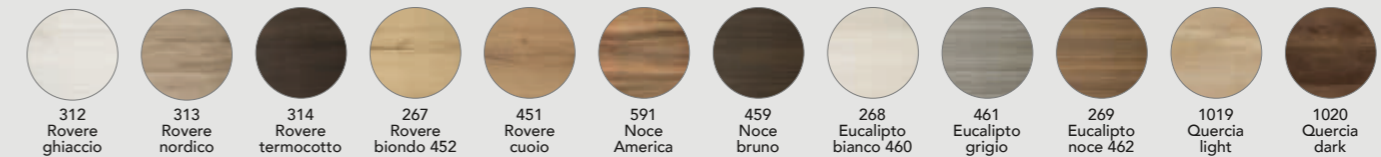

Stratifié spécial / Laminado especial

Plan de la table Tablero de la mesa	Nombre d'allonges Número de tableros extensibles	Dimensions des allonges Medidas de tableros extensibles	Code Código	
140x90	2	36,5x90	TAV0014	1038
160x90	2	36,5x90	TAV0015	1038

Rallonges internes / Extensiones internas.

Les délais de livraison sont de 5 semaines à partir de la confirmation de la commande. / Los plazos de entrega son de 5 semanas a partir de la confirmación de pedido.