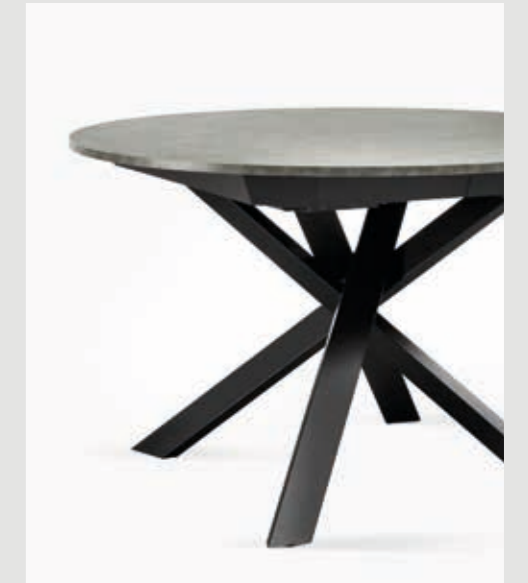

Table ronde extensible avec structure et pieds en métal peint et plan en stratifié ép. 2 cm.
 Mesa redonda extensible con estructura y patas en metal pintado y tablero en laminado esp. 2 cm.

Plan de la table / Tablero de la mesa