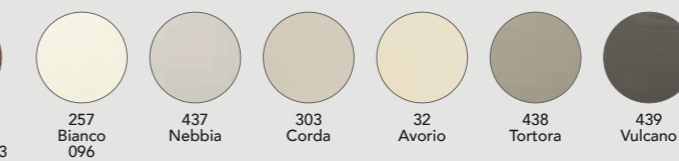

Laqué à pore ouvert / Lacado poro abierto