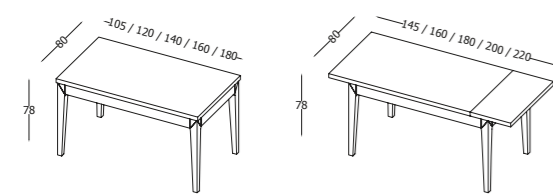

stoccolma fixe ou extensible

Plan de la table Tablero de la mesa	Nombre d'allonges Número de tableros extensibles	Dimensions des allonges Medidas de tableros extensibles	Code Código	A	B	C
105X80	-	-	TAV0108	442	495	-
120X80	-	-	TAV0109	437	520	479
140X80	-	-	TAV0110	401	499	452
160X80	-	-	TAV0111	518	630	569
180X80	-	-	TAV0112	539	664	-
105X80	1	40X80	TAV0103	493	598	-
120X80	1	40X80	TAV0104	509	624	580
140X80	1	40X80	TAV0105	570	701	648
160X80	1	40X80	TAV0106	586	727	669
180X80	1	40X80	TAV0107	605	758	-

Rallonges internes / Extensiones internas.