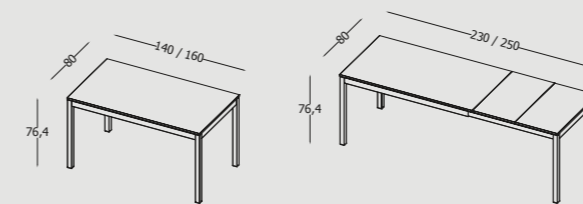

Plan de la table / Tablero de la mesa

Stratifié standard / Laminado estándar / A

Stratifié spécial / Laminado especial / B

Fenix / B

Gamme Arredo3
Gama Arredo3

Gamme Arredo3
Gama Arredo3

Gamme Arredo3
Gama Arredo3

Structure de la table / Estructura de la mesa

Métal peint / Metal pintado

005
Zero chimico

254
Titanio

253
Nero

Plan de la table Tablero de la mesa	Nombre d'allonges Número de tableros extensibles	Dimensions des allonges Medidas de tableros extensibles	Code Código	A	B
140x80	2	45x80	TAV0079	645	689
160x80	2	45x80	TAV0080	680	729

Rallonges internes / Extensiones internas.

Les délais de livraison sont de 4 semaines à partir de la confirmation de la commande. / Los plazos de entrega son de 4 semanas a partir de la confirmación de pedido.