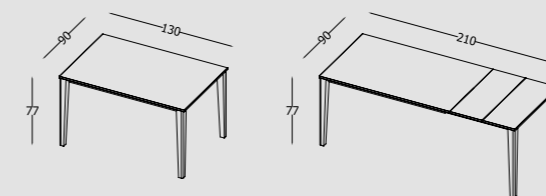

Plan de la table / Tablero de la mesa

Stratifié standard / Laminado estándar / A

Stratifié spécial / Laminado especial / B

Fenix / B

Gamme Arredo3
Gama Arredo3

Gamme Arredo3
Gama Arredo3

Gamme Arredo3
Gama Arredo3