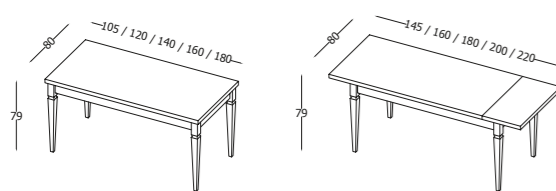

torino fixe ou extensible

Plan de la table Tablero de la mesa	Nombre d'allonges Número de tableros extensibles	Dimensions des allonges Medidas de tableros extensibles	Code Código	A	B	C
105X80	-	-	TAV0118	398	474	-
120X80	-	-	TAV0119	414	500	510
140X80	-	-	TAV0120	435	537	521
160X80	-	-	TAV0121	501	617	589
180X80	-	-	TAV0122	521	652	-
105X80	1	40X80	TAV0113	510	615	-
120X80	1	40X80	TAV0114	526	641	665
140X80	1	40X80	TAV0115	547	678	682
160X80	1	40X80	TAV0116	568	713	699
180X80	1	40X80	TAV0117	588	748	-