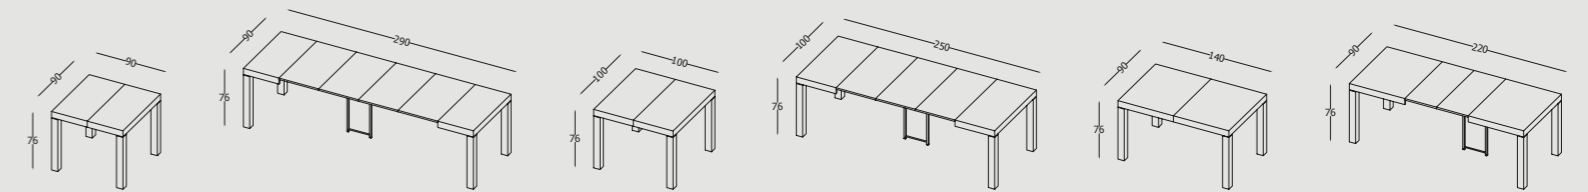

Table: HENRI avec pieds et structure en métal peint en noir et plan supérieur rovere cuoio 451.
Mesa: HENRI con patas y estructura en metal pintado negro y tablero rovere cuoio 451.
Chaise assortie: ZARA UP structure en métal peint noir et assise en simili cuir gris antracite.
Silla combinada: ZARA UP estructura en metal pintado negro y asiento en piel ecológica gris antracite.

Table extensible télescopique avec pieds en métal peint et plan en métratié avec traitement de pliage.
 Mesa extensible telescópica con patas en metal pintado y tablero en melamina con mecanizado continuo (pliage).