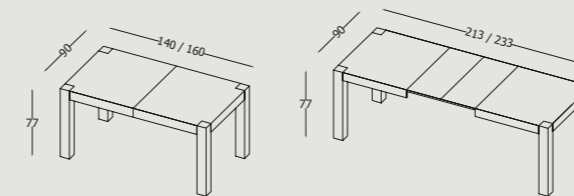

Laqué à pore ouvert / Lacado poro abierto

Décapé / Decapado

Plan de la table Tablero de la mesa	Nombre d'allonges Número de tableros extensibles	Dimensions des allonges Medidas de tableros extensibles	Code Código
140x90	1	45x90	TAV0007 1386
160x90	1	45x90	TAV0008 1425
180x90	1	45x90	TAV0009 1455
200x90	1	45x90	TAV0010 1515
250x90	1	45x90	TAV0011 1827

Table extensible entièrement en stratifié avec usinage pliage.
 Mesa extensible completamente en laminado con mecanizado continuo (pliage).

Stratifié spécial / Laminado especial

Plan de la table Tablero de la mesa	Nombre d'allonges Número de tableros extensibles	Dimensions des allonges Medidas de tableros extensibles	Code Código	
140x90	2	36,5x90	TAV0014	1038
160x90	2	36,5x90	TAV0015	1038