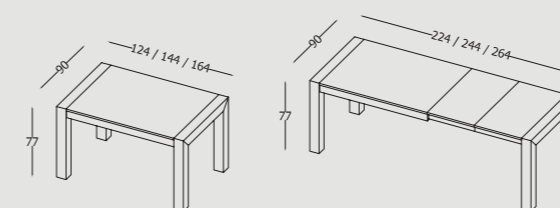

Table extensible avec structure en aluminium peint et plan en stratifié ép. 2 cm ou bien en HPL ép. 1 cm.
 Mesa extensible con estructura en aluminio pintado y tablero en laminado esp. 2 cm o en HPL esp. 1 cm.

Structure de la table / Estructura de la mesa

Métal peint / Metal pintado

235 Bianco	164 Titania	008 Brunito	163 Nero

Plan de la table Tablero de la mesa	Nombre d'allonges Número de tableros extensibles	Dimensions des allonges Medidas de tableros extensibles	Code Código	A	B	C	D	E	F
140x80	2	40x80	TAV0001	1045	1088	1229	1470	1671	1922
160x90	2	45x90	TAV0002	1154	1204	1364	1637	1867	2151
160x90	3	45x90	TAV0003	1417	1476	1664	1987	2257	2593

Table extensible en placage avec plan ép. 2 cm et pieds en bois massif section 10x9 cm.
 Mesa extensible chapada con tablero esp. 2 cm y patas en madera maciza sección 10x9 cm.

Laqué à pore ouvert / Lacado poro abierto / A