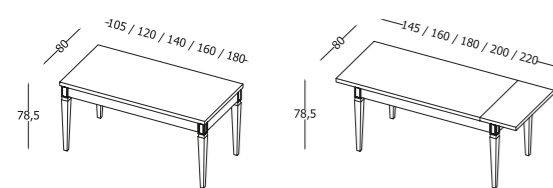

colonia fixe ou extensible

Plan de la table Tablero de la mesa	Nombre d'allonges Número de tableros extensibles	Dimensions des allonges Medidas de tableros extensibles	Code Código	A	B	C
105x80	-	-	TAV0029	408	481	-
120x80	-	-	TAV0030	408	481	537
140x80	-	-	TAV0031	442	540	547
160x80	-	-	TAV0032	506	618	619
180x80	-	-	TAV0033	527	652	-
105x80	1	40x80	TAV0024	516	617	-
120x80	1	40x80	TAV0025	516	617	692
140x80	1	40x80	TAV0026	551	677	703
160x80	1	40x80	TAV0027	572	713	732
180x80	1	40x80	TAV0028	593	746	-

Rallonges internes / Extensiones internas.