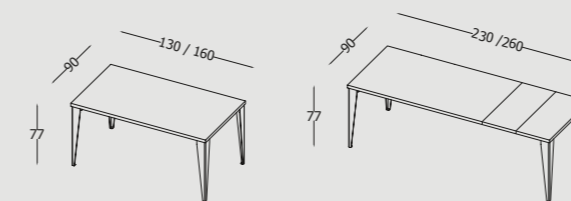

Plan de la table / Tablero de la mesa

Stratifié standard / Laminado estándar / A

Stratifié spécial / Laminado especial / B

Fenix / B

Gamme Arredo3
Gama Arredo3

Gamme Arredo3
Gama Arredo3

Gamme Arredo3
Gama Arredo3

Structure de la table / Estructura de la mesa

Métal peint / Metal pintado

247
Bianco

248
Metal

244
Titanio

245
Brunito

246
Nero

Plan de la table Tablero de la mesa	Nombre d'allonges Número de tableros extensibles	Dimensions des allonges Medidas de tableros extensibles	Code Código	A	B
130X90	2	50X90	TAV0065	1057	1102
160X90	2	50X90	TAV0066	1099	1150

Rallonges internes / Extensiones internas.

Les délais de livraison sont de 5 semaines à partir de la confirmation de la commande. / Los plazos de entrega son de 5 semanas a partir de la confirmación de pedido.