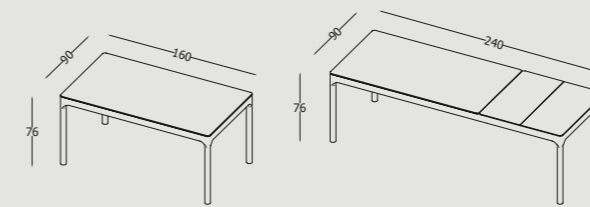

Table: OSCAR avec pieds, structure et plan supérieur rovere Safari 682.
Mesa: OSCAR con patas, estructura y tablero rovere Safari 682.
Chaise assortie: SANDY structure et assise en simili cuir antracite.
Silla combinada: SANDY estructura y asiento en piel ecológica antracite.

Table extensible avec pieds en frêne massif et plan en plaqué ép. 1 cm.
Mesa extensible con patas en madera maciza de fresno y tablero en chapado esp. 1 cm.

Placage / Chapado

Laqué à pore ouvert / Lacado poro abierto

Plan de la table Tablero de la mesa	Nombre d'allonges Número de tableros extensibles	Dimensions des allonges Medidas de tableros extensibles	Code Código
160x90	2	40x90	TAV0088

Rallonges internes / Extensiones internas.

Les délais de livraison sont de 5 semaines à partir de la confirmation de la commande. / Los plazos de entrega son de 5 semanas a partir de la confirmación de pedido.