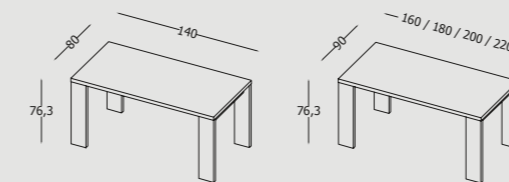

Table fixe en méstratifé.
Mesa fija en melamina.