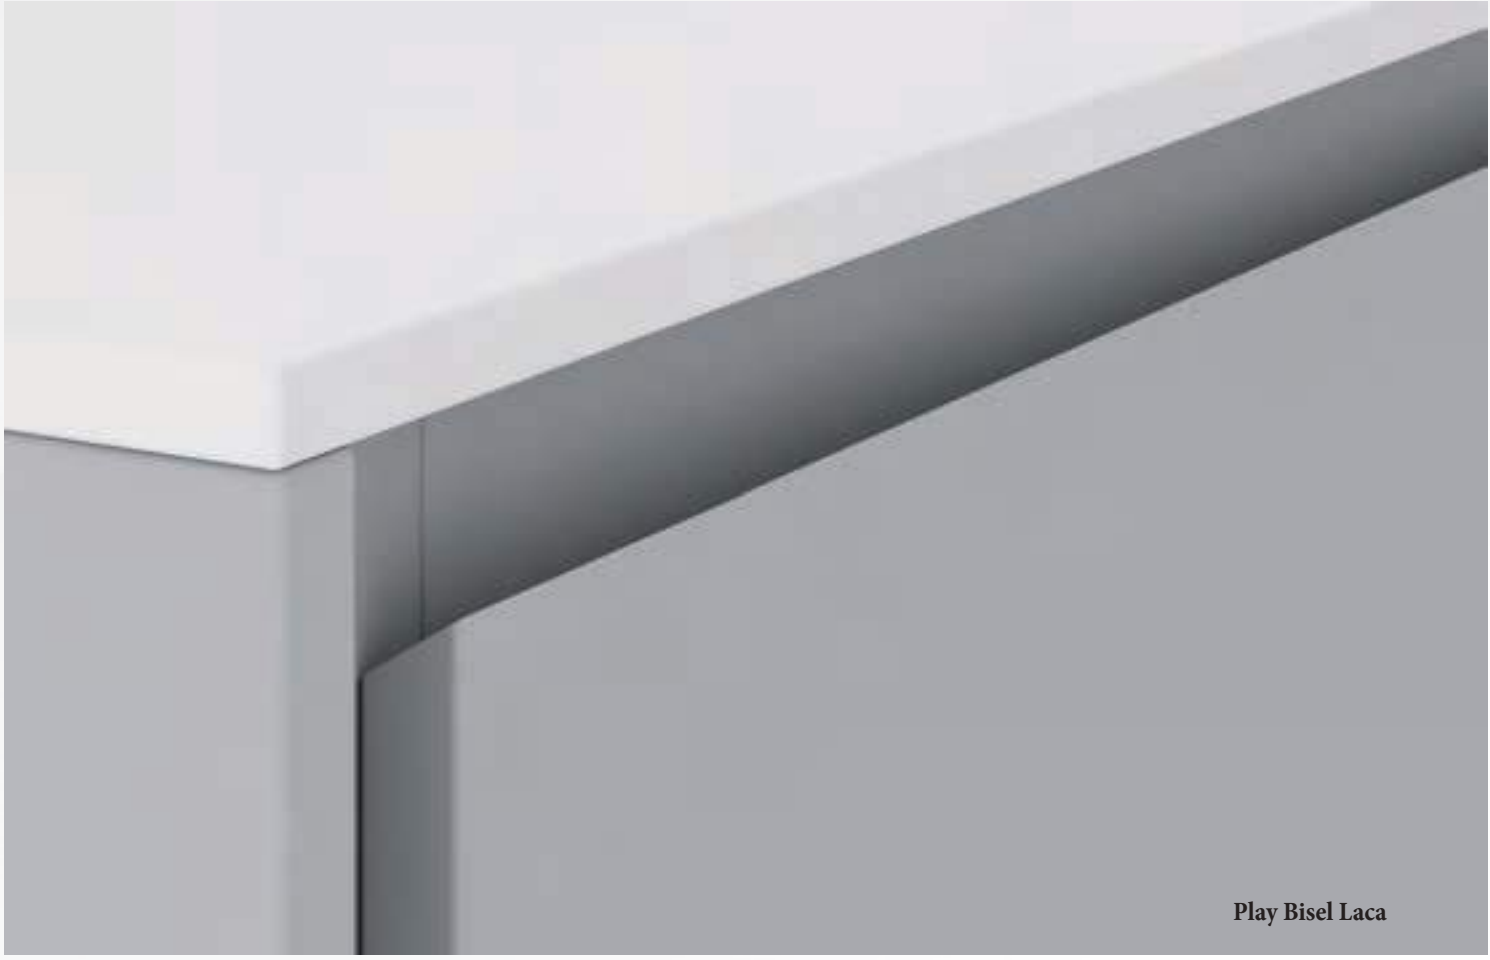

PLAY MOD. 09

Laca Grafito mate & Madera Nogal Italiano.
Apertura Bisel. Ll. Ancho 120 cm.

SISTEMAS DE APERTURA
Y ESTRUCTURAS

COLECCIÓN **PLAY**

Play Bisel Cromo

Play Bisel Laca

Doble costado visto. LU.

Costado Izquierdo visto. LI.