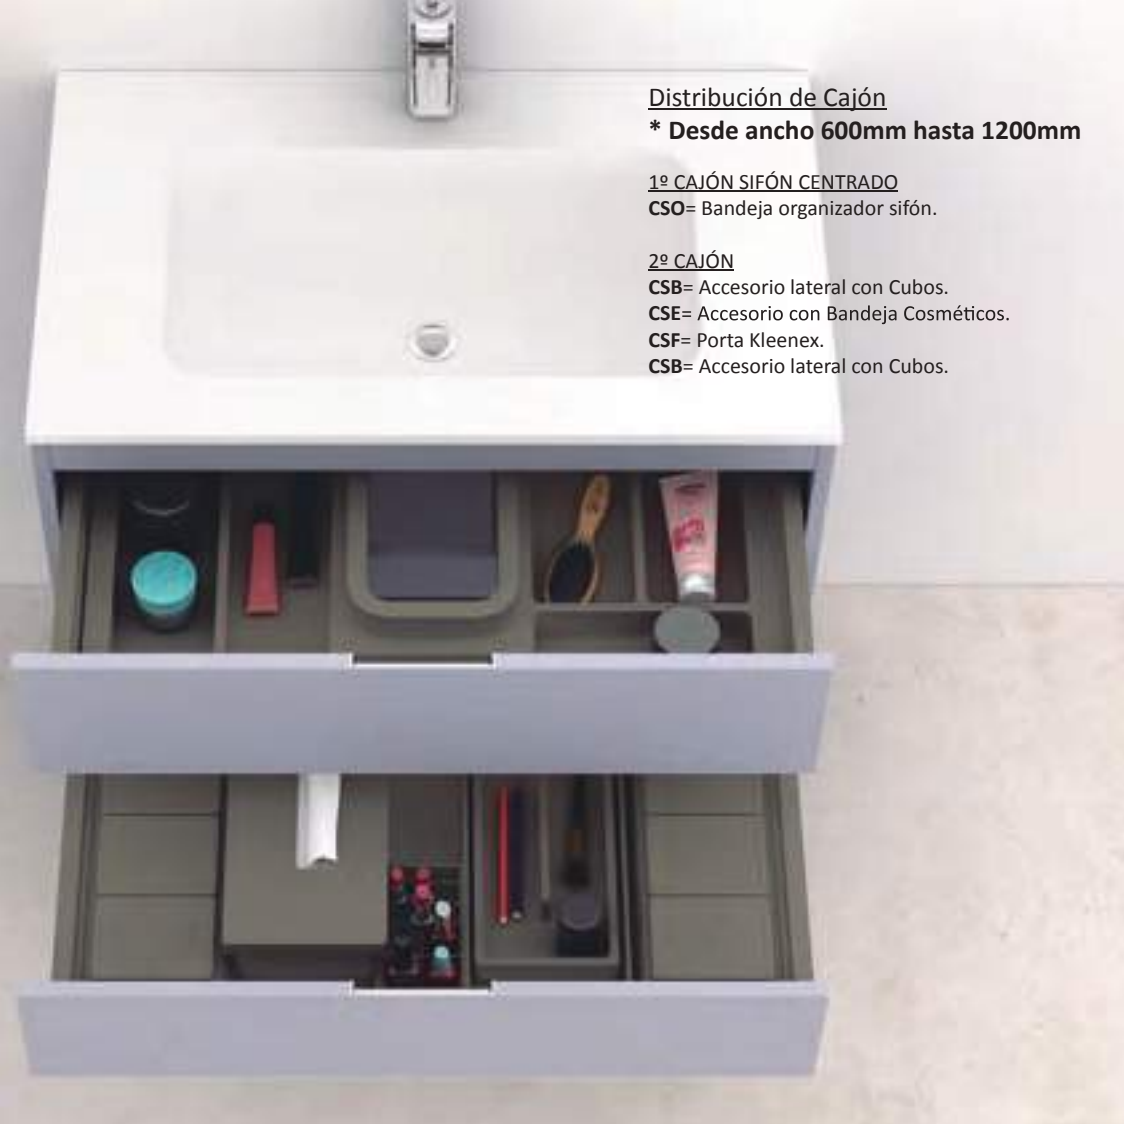

Costado Derecho visto. LD.

CAJONES

ACCESORIOS

Sergio Luppi le ofrece la posibilidad de personalizar su mueble de baño, ofreciéndole una gran variedad de accesorios y cajones...

Distribución de Cajón
*** Desde ancho 600mm hasta 1200mm**