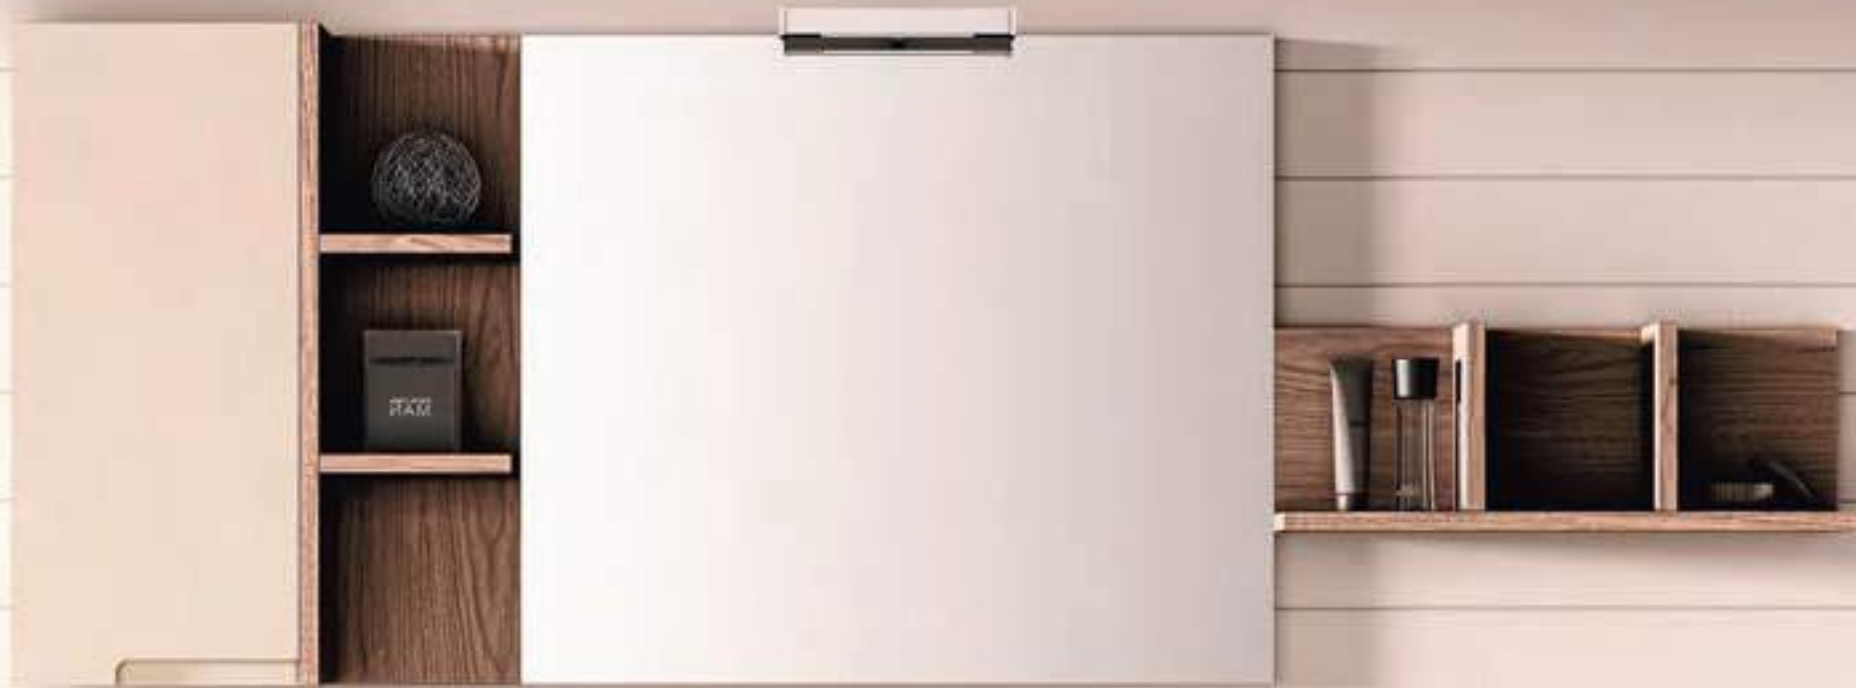

Interior Alto puerta Elevable Espejo.
XVF

PLANET / SMAT MOD. 25

Madera Nogal Italiano & Laca Tostado Mate.
Apertura Zunno.
Ancho 100 cm.+ Auxiliares.

DETALLE

Decorativo con Costado y Baldas en Madera Nogal Italiano. ERA